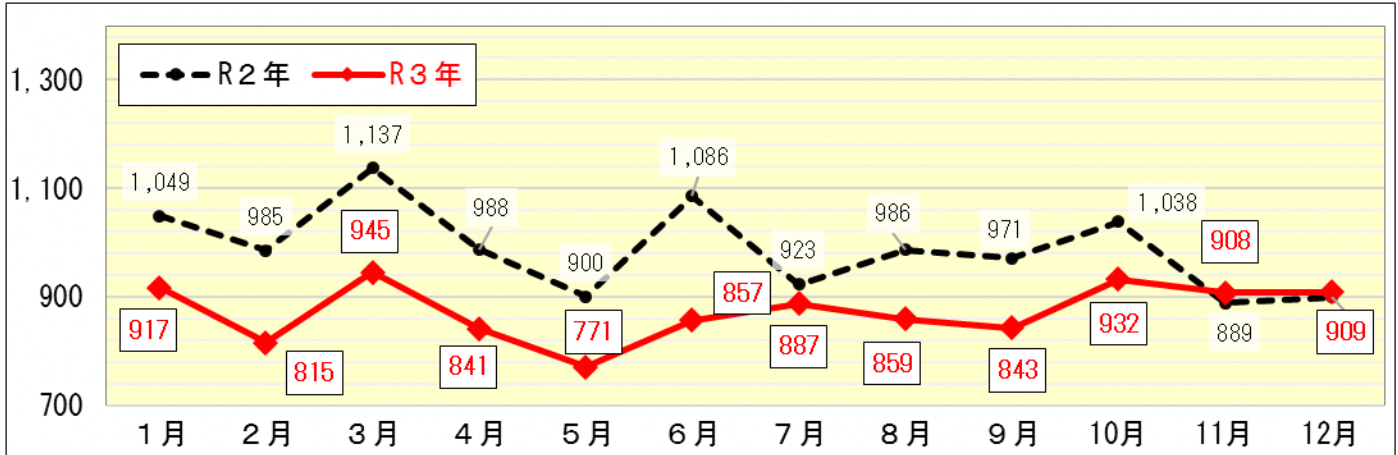

## 府内の犯罪情勢 (令和3年中)

### ～前年同期比11.5%減少～

【刑法犯認知件数の推移 (暫定値)】

	令和3年12月末	
	認知件数	前年同期比
刑法犯総数	10,484	▲ 1,367 ▲ 11.5%
凶悪犯	85	▲ 4 ▲ 4.5%
粗暴犯	758	▲ 71 ▲ 8.6%
窃盗犯	7,153	▲ 1,106 ▲ 13.4%
侵入盗	486	▲ 11 ▲ 2.3%
空き巣	100	▲ 81 ▲ 44.8%
忍込み	103	▲ 43 ▲ 71.7%
居空き	15	▲ 2 ▲ 11.8%
事務所荒し	71	▲ 23 ▲ 47.9%
出店荒し	65	▲ 2 ▲ 3.2%
その他	132	▲ 26 ▲ 24.5%
乗り物盗	2,285	▲ 890 ▲ 28.0%
自動車盗	50	▲ 83 ▲ 62.4%
オートバイ盗	234	▲ 76 ▲ 24.5%
自転車盗	2,001	▲ 731 ▲ 26.8%
非侵入盗	4,382	▲ 227 ▲ 4.9%
ひったくり	22	▲ 4 ▲ 15.4%
車上ねらい	509	▲ 145 ▲ 22.2%
部品ねらい	273	▲ 117 ▲ 30.0%
万引き	1,899	▲ 51 ▲ 2.8%
その他	1,679	▲ 12 ▲ 0.7%