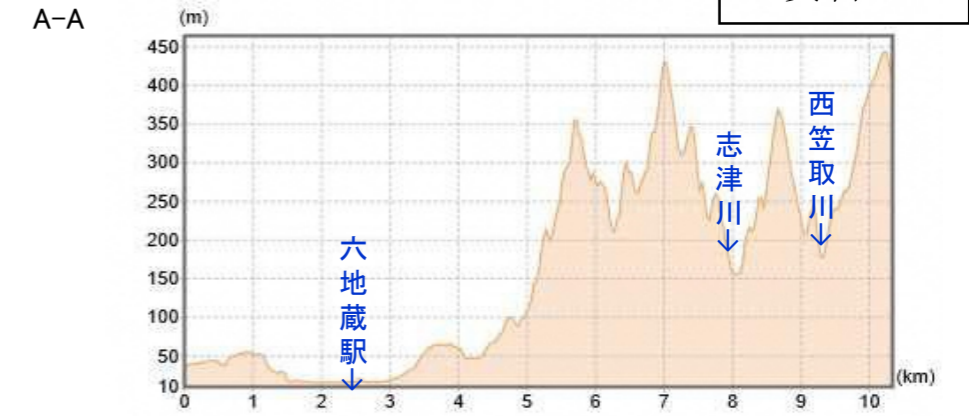

■宇治市の地勢 東西方向断面図(国土地理院 GSI/Maps)

資料 1

■巨椋IC付近から南東方面の鳥瞰図

・google Earth

・国土地理院地図/GSI Maps 3D