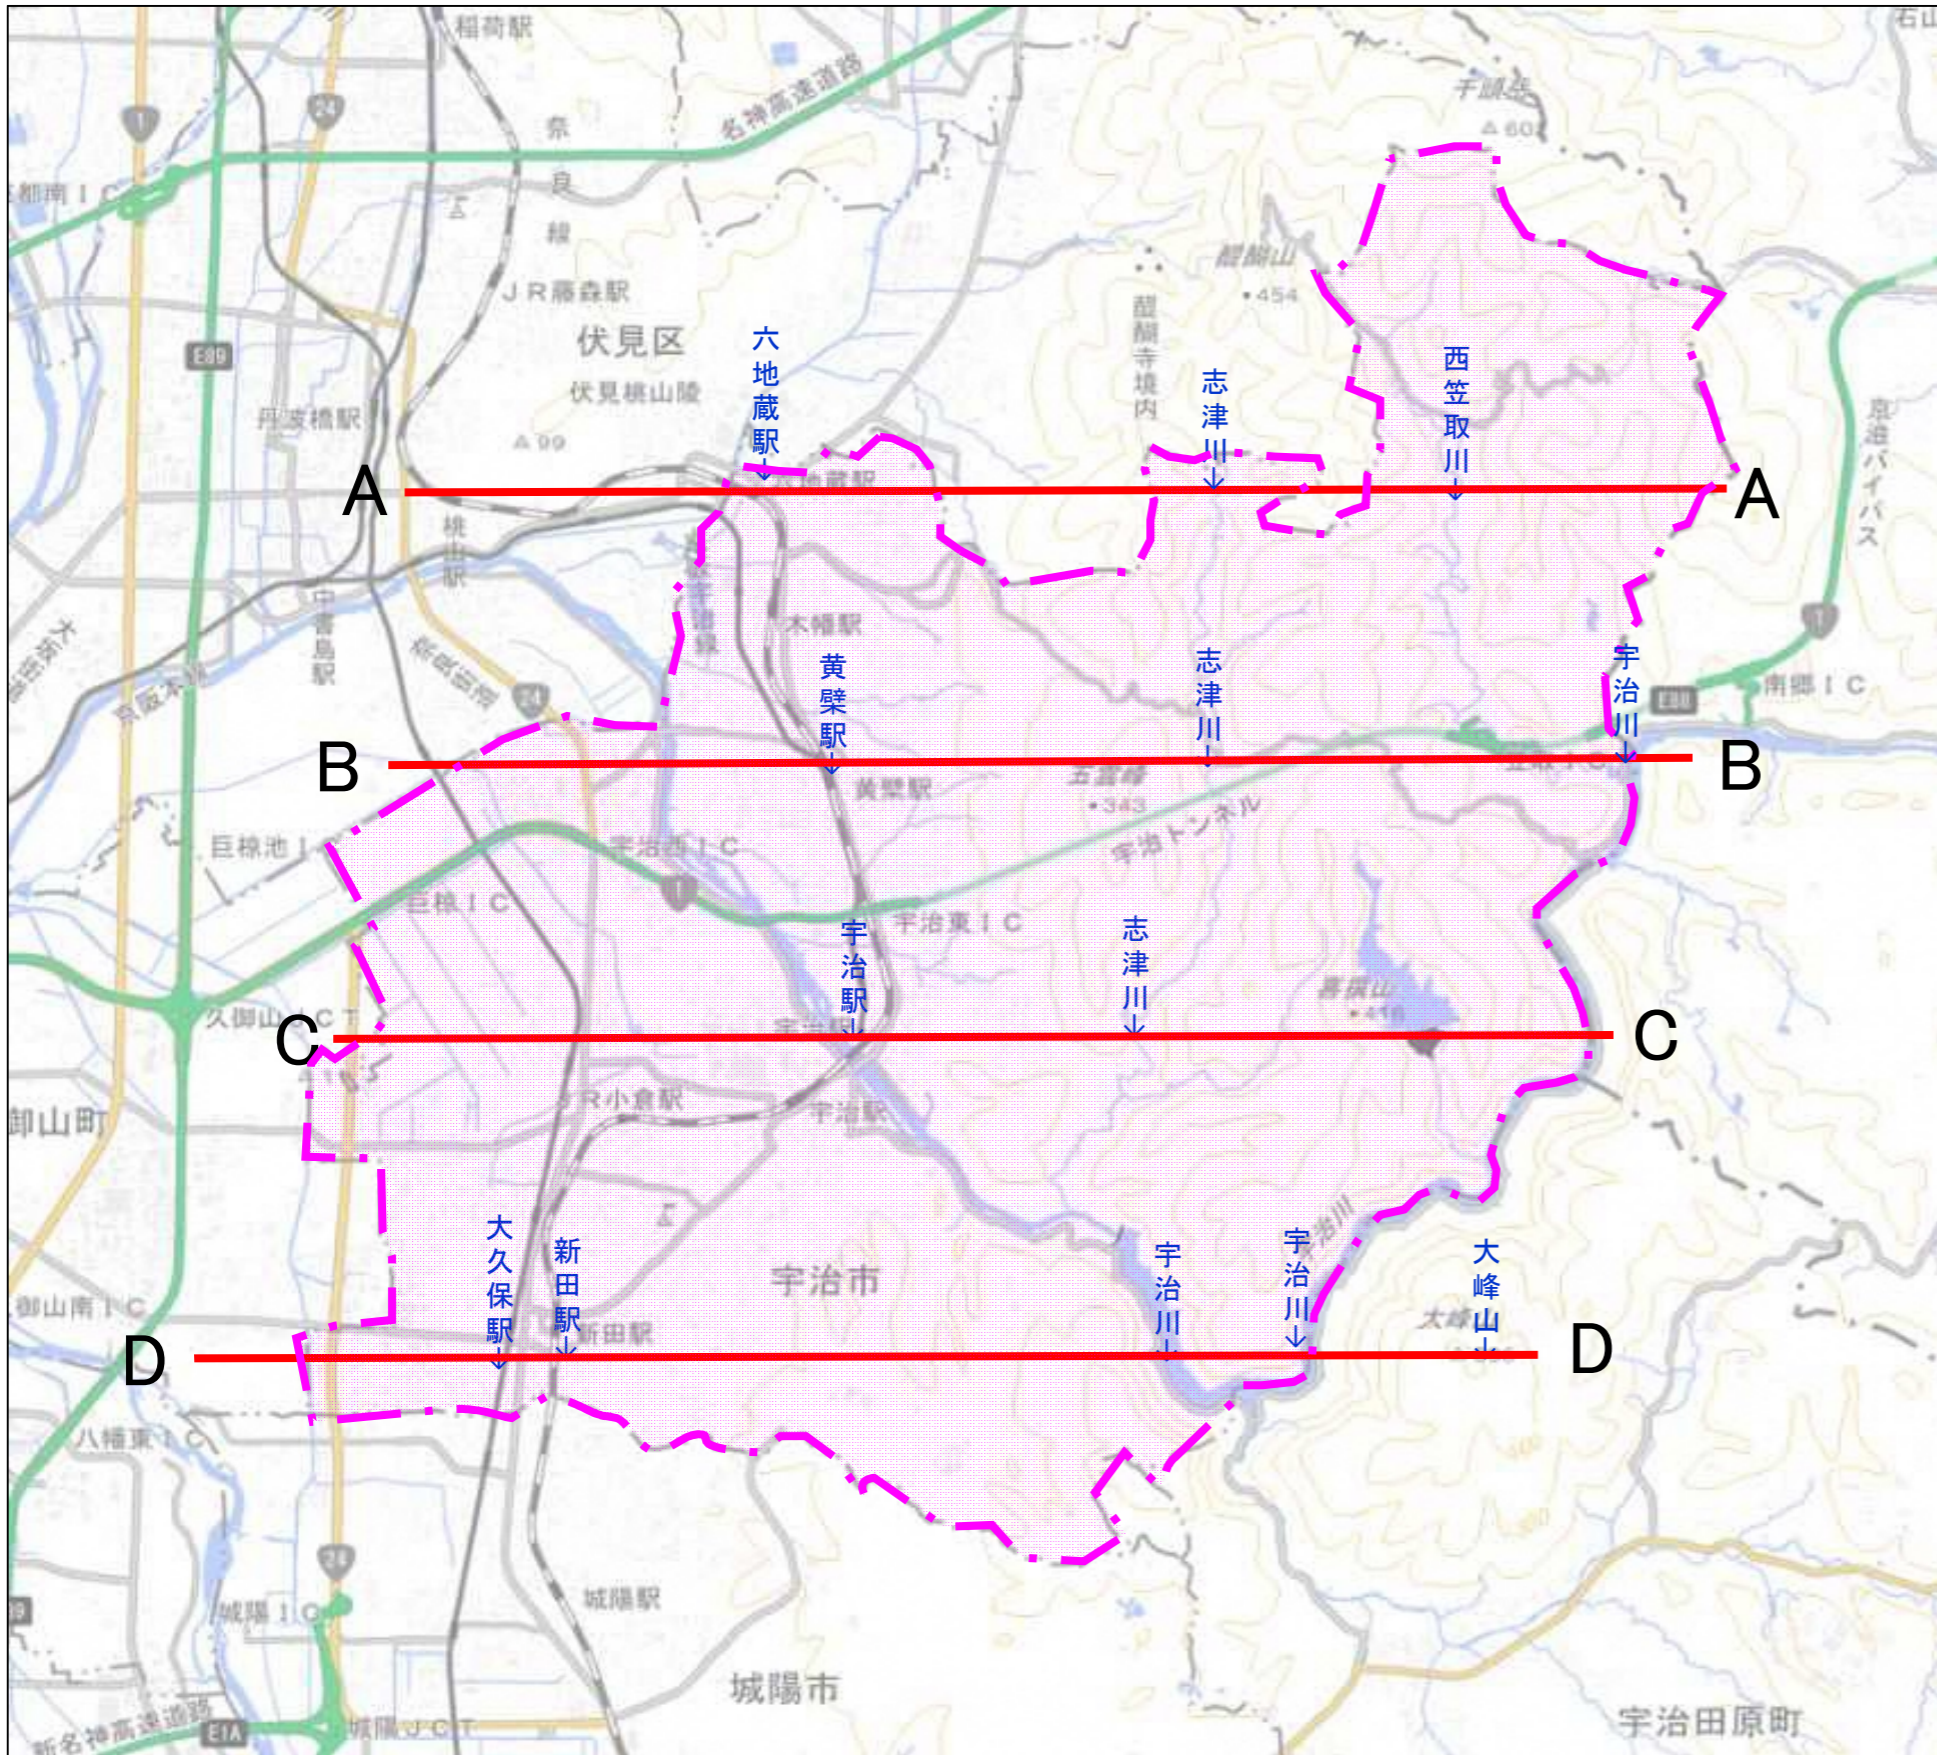

■宇治市の地勢 東西方向断面図(国土地理院 GSI/Maps)

資料 1

■巨椋IC付近から南東方面の鳥瞰図

・google Earth

・国土地理院地図/GSI Maps 3D