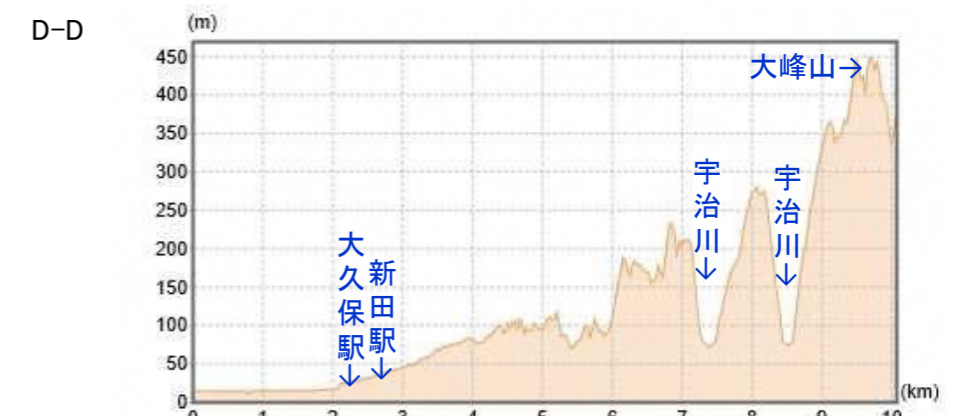

■宇治市の地勢 東西方向断面図(国土地理院 GSI/Maps)

資料 1

■巨椋IC付近から南東方面の鳥瞰図

・google Earth

・国土地理院地図/GSI Maps 3D