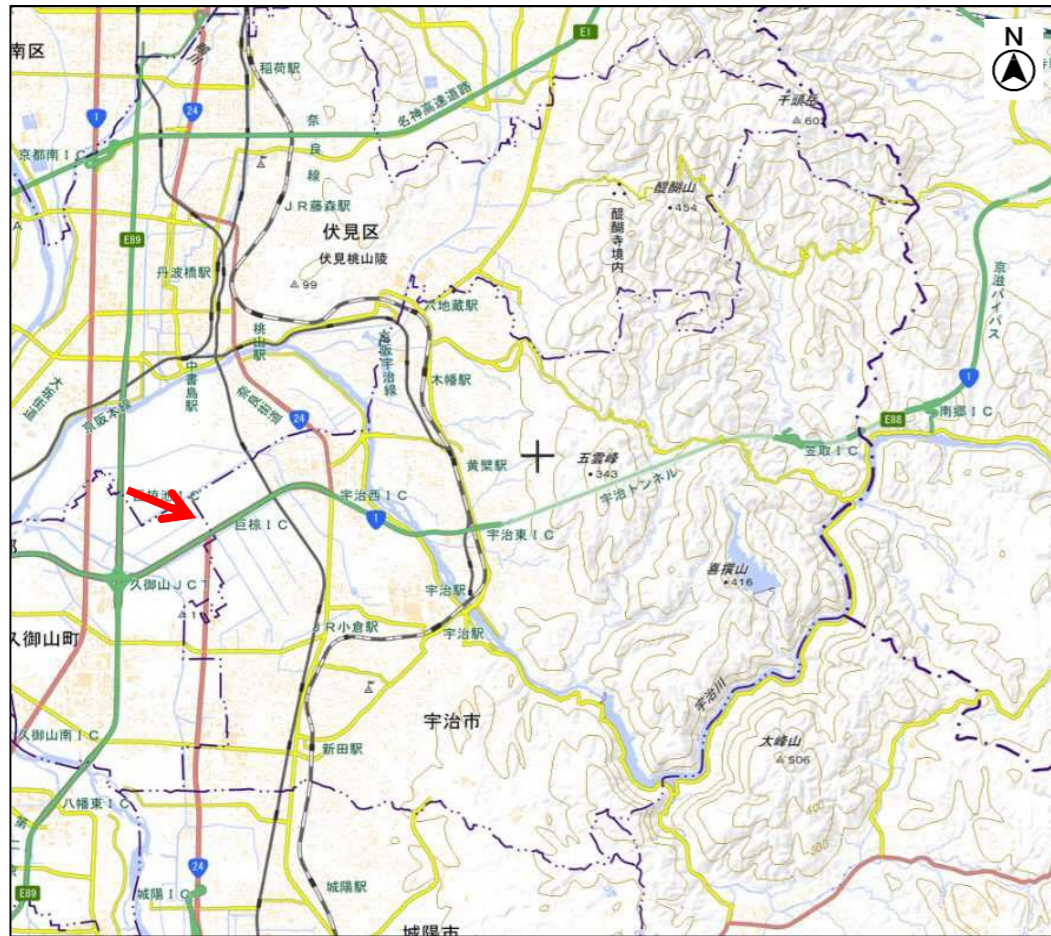

■宇治市の地勢 東西方向断面図(国土地理院 GSI/Maps)

資料 1

■巨椋IC付近から南東方面の鳥瞰図

・google Earth

・国土地理院地図/GSI Maps 3D