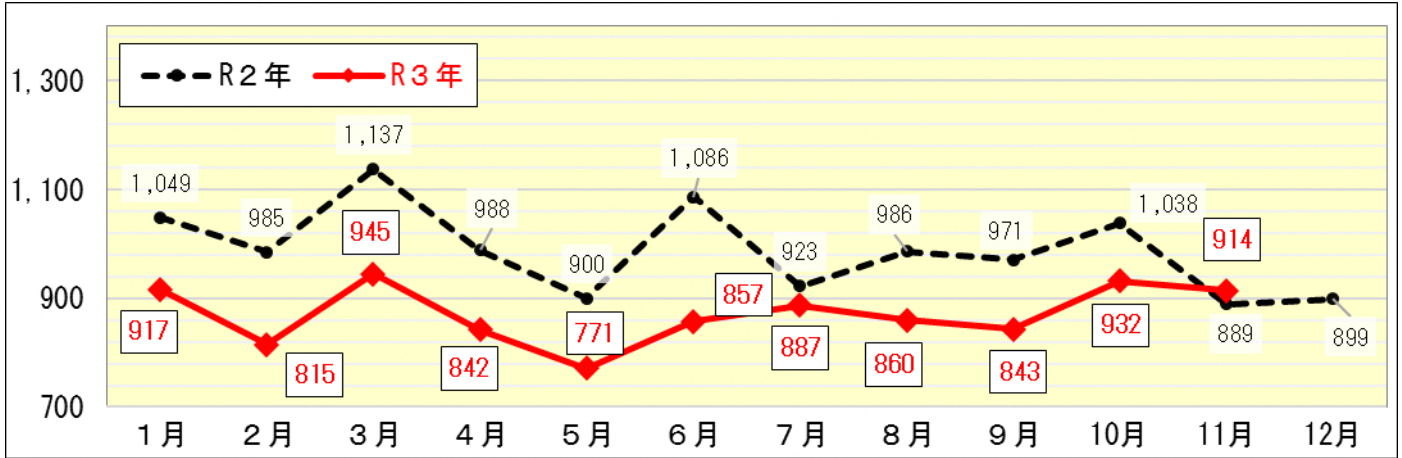

地域安全ニュース

令和3年12月

府内の犯罪情勢 (令和3年11月末)

～前年同期比12.5%減少～

【刑法犯認知件数の推移 (暫定値)】

	令和3年11月末	
	認知件数	前年同期比
刑法犯総数	9,583	▲ 1,369 ▲ 12.5%
凶悪犯	70	▲ 11 ▲ 13.6%
粗暴犯	692	▲ 75 ▲ 9.8%
窃盗犯	6,558	▲ 1,100 ▲ 14.4%
侵入盗	453	▲ 4 ▲ 0.9%
空き巣	89	▲ 77 ▲ 46.4%
忍込み	96	▲ 38 ▲ 65.5%
居空き	15	▲ 2 ▲ 11.8%
事務所荒し	69	▲ 21 ▲ 43.8%
出店荒し	56	▲ 2 ▲ 3.4%
その他	128	▲ 26 ▲ 25.5%
乗り物盗	2,109	▲ 854 ▲ 28.8%
自動車盗	47	▲ 78 ▲ 62.4%
オートバイ盗	216	▲ 72 ▲ 25.0%
自転車盗	1,846	▲ 704 ▲ 27.6%
非侵入盗	3,996	▲ 250 ▲ 5.9%
ひったくり	17	▲ 8 ▲ 32.0%
車上ねらい	473	▲ 112 ▲ 19.1%
部品ねらい	261	▲ 113 ▲ 30.2%
万引き	1,715	▲ 20 ▲ 1.2%
その他	1,530	▲ 37 ▲ 2.4%

	令和3年11月末	
	認知件数	前年同期比
知能犯	519	▲ 9 ▲ 1.7%
詐欺	456	▲ 5 ▲ 1.1%
その他	63	▲ 4 ▲ 6.0%
風俗犯	123	▲ 37 ▲ 23.1%
強制わいせつ	60	▲ 44 ▲ 42.3%
公然わいせつ	40	▲ 2 ▲ 5.3%
その他	23	▲ 5 ▲ 27.8%
その他の刑法犯	1,621	▲ 137 ▲ 7.8%

■ 事務所荒しや忍込みの防犯対策を！