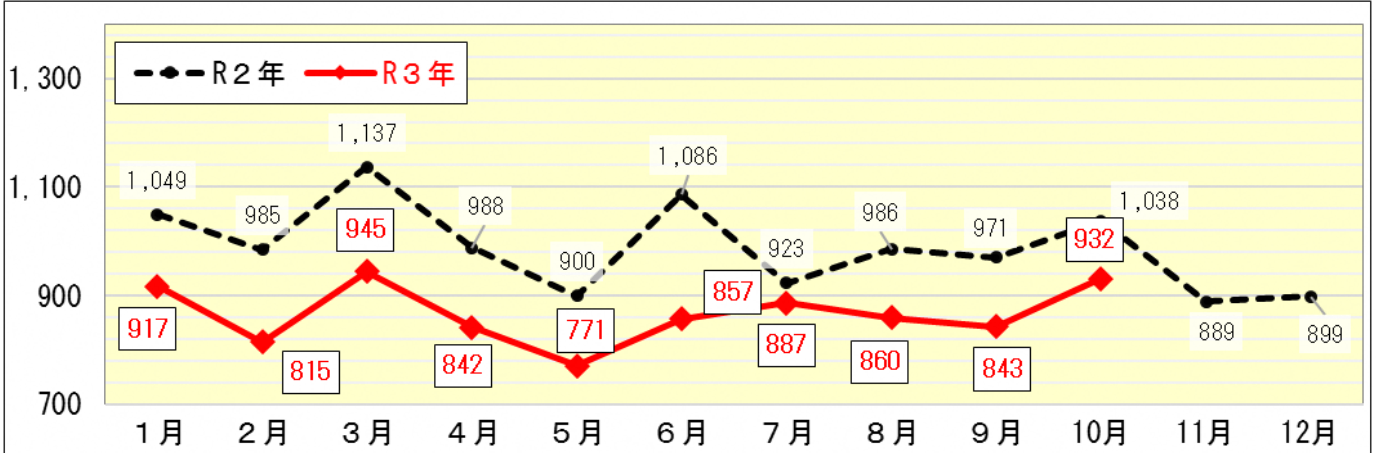

地域安全ニュース

令和3年11月

府内の犯罪情勢 (令和3年10月末)

～前年同期比13.9%減少～

【刑法犯認知件数の推移 (暫定値)】

	令和3年10月末		
	認知件数	前年同期比	
刑法犯総数	8,669	▲ 1,394	▲ 13.9%
凶悪犯	62	▲ 14	▲ 18.4%
粗暴犯	615	▲ 86	▲ 12.3%
窃盗犯	5,929	▲ 1,114	▲ 15.8%
侵入盗	402	▲ 22	▲ 5.2%
空き巣	83	▲ 75	▲ 47.5%
忍込み	80	26	48.1%
居空き	13	▲ 1	▲ 7.1%
事務所荒し	62	17	37.8%
出店荒し	50	▲ 6	▲ 10.7%
その他	114	17	17.5%
乗り物盗	1,908	▲ 816	▲ 30.0%
自動車盗	40	▲ 74	▲ 64.9%
オートバイ盗	195	▲ 74	▲ 27.5%
自転車盗	1,673	▲ 668	▲ 28.5%
非侵入盗	3,619	▲ 276	▲ 7.1%
ひったくり	16	▲ 8	▲ 33.3%
車上ねらい	412	▲ 116	▲ 22.0%
部品ねらい	244	▲ 111	▲ 31.3%
万引き	1,550	3	0.2%
その他	1,397	▲ 44	▲ 3.1%

※ ▲……マイナス

	令和3年10月末		
	認知件数	前年同期比	
知能犯	464	▲ 20	▲ 4.1%
詐欺	408	▲ 12	▲ 2.9%
その他	56	▲ 8	▲ 12.5%
風俗犯	112	▲ 39	▲ 25.8%
強制わいせつ	53	▲ 44	▲ 45.4%
公然わいせつ	39	2	5.4%
その他	20	3	17.6%
その他の刑法犯	1,487	▲ 121	▲ 7.5%

■ 工事場ねらいが継続多発中です！