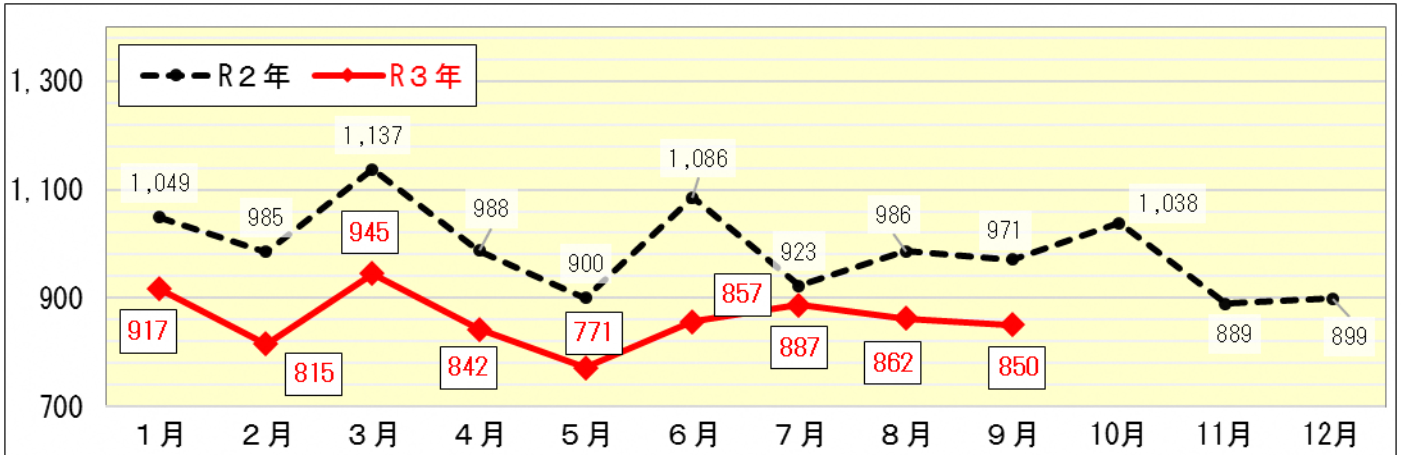

## 府内の犯罪情勢 (令和3年9月末)

### ～前年同期比14.2%減少～

【刑法犯認知件数の推移 (暫定値)】

	令和3年9月末	
	認知件数	前年同期比
刑法犯総数	7,746	▲ 1,279 ▲ 14.2%
凶悪犯	53	▲ 10 ▲ 15.9%
粗暴犯	552	▲ 88 ▲ 13.8%
窃盗犯	5,279	▲ 1,058 ▲ 16.7%
侵入盗	343	▲ 60 ▲ 14.9%
空き巣	75	▲ 77 ▲ 50.7%
忍込み	53	1 1.9%
居空き	9	▲ 4 ▲ 30.8%
事務所荒し	58	15 34.9%
出店荒し	48	▲ 4 ▲ 7.7%
その他	100	9 9.9%
乗り物盗	1,685	▲ 748 ▲ 30.7%
自動車盗	36	▲ 65 ▲ 64.4%
オートバイ盗	167	▲ 79 ▲ 32.1%
自転車盗	1,482	▲ 604 ▲ 29.0%
非侵入盗	3,251	▲ 250 ▲ 7.1%
ひったくり	11	▲ 12 ▲ 52.2%
車上ねらい	364	▲ 112 ▲ 23.5%
部品ねらい	208	▲ 116 ▲ 35.8%
万引き	1,391	0 0.0%
その他	1,277	▲ 10 ▲ 0.8%