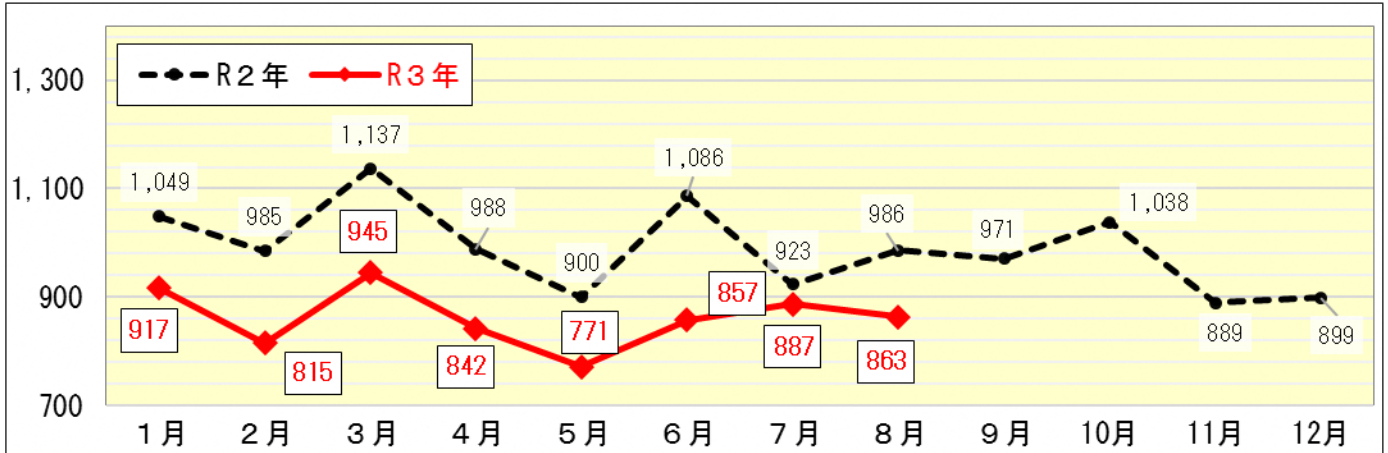

## 府内の犯罪情勢 (令和3年8月末)

### ～前年同期比14.4%減少～

【刑法犯認知件数の推移 (暫定値)】

	令和3年8月末	
	認知件数	前年同期比
刑法犯総数	6,897	▲ 1,157 ▲ 14.4%
凶悪犯	49	▲ 7 ▲ 12.5%
粗暴犯	483	▲ 96 ▲ 16.6%
窃盗犯	4,713	▲ 943 ▲ 16.7%
侵入盗	307	▲ 63 ▲ 17.0%
空き巣	63	▲ 77 ▲ 55.0%
忍込み	45	▲ 3 ▲ 6.3%
居空き	9	▲ 3 ▲ 25.0%
事務所荒し	57	17 42.5%
出店荒し	44	▲ 5 ▲ 10.2%
その他	89	8 9.9%
乗り物盗	1,516	▲ 621 ▲ 29.1%
自動車盗	32	▲ 56 ▲ 63.6%
オートバイ盗	154	▲ 69 ▲ 30.9%
自転車盗	1,330	▲ 496 ▲ 27.2%
非侵入盗	2,890	▲ 259 ▲ 8.2%
ひったくり	10	▲ 8 ▲ 44.4%
車上ねらい	333	▲ 96 ▲ 22.4%
部品ねらい	185	▲ 90 ▲ 32.7%
万引き	1,227	▲ 41 ▲ 3.2%
その他	1,135	▲ 24 ▲ 2.1%