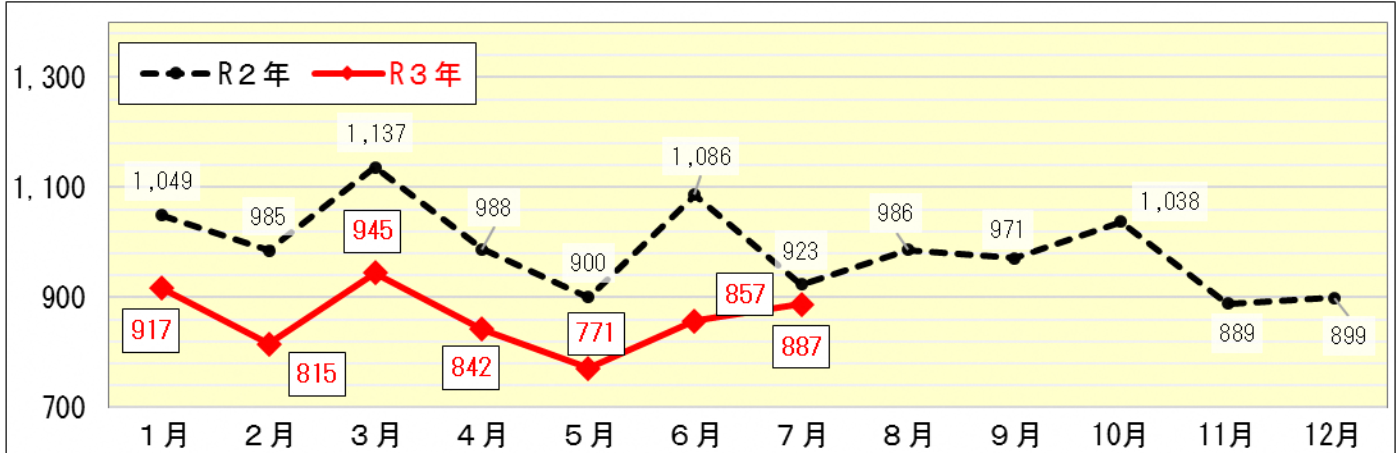

地域安全ニュース

令和3年8月

府内の犯罪情勢 (令和3年7月末)

～前年同期比14.6%減少～

【刑法犯認知件数の推移 (暫定値)】

	令和3年7月末	
	認知件数	前年同期比
刑法犯総数	6,034	▲ 1,034 ▲ 14.6%
凶悪犯	42	▲ 7 ▲ 14.3%
粗暴犯	414	▲ 99 ▲ 19.3%
窃盗犯	4,152	▲ 809 ▲ 16.3%
侵入盗	288	▲ 45 ▲ 13.5%
空き巣	57	▲ 65 ▲ 53.3%
忍込み	43	1 2.4%
居空き	8	▲ 3 ▲ 27.3%
事務所荒し	54	16 42.1%
出店荒し	41	▲ 7 ▲ 14.6%
その他	85	13 18.1%
乗り物盗	1,323	▲ 526 ▲ 28.4%
自動車盗	28	▲ 46 ▲ 62.2%
オートバイ盗	139	▲ 70 ▲ 33.5%
自転車盗	1,156	▲ 410 ▲ 26.2%
非侵入盗	2,541	▲ 238 ▲ 8.6%
ひったくり	9	▲ 2 ▲ 18.2%
車上ねらい	290	▲ 82 ▲ 22.0%
部品ねらい	159	▲ 76 ▲ 32.3%
万引き	1,093	▲ 36 ▲ 3.2%
その他	990	▲ 42 ▲ 4.1%

	令和3年7月末	
	認知件数	前年同期比
知能犯	320	▲ 22 ▲ 6.4%
詐欺	292	0 0.0%
その他	28	▲ 22 ▲ 44.0%
風俗犯	77	▲ 12 ▲ 13.5%
強制わいせつ	39	▲ 21 ▲ 35.0%
公然わいせつ	24	5 26.3%
その他	14	4 40.0%
その他の刑法犯	1,029	▲ 85 ▲ 7.6%

■ 車上ねらいが多発しました！

7月中の認知件数は46件で前年同月比19件の増加でした。バッグや財布類のほか建設工具類などの被害がありました。