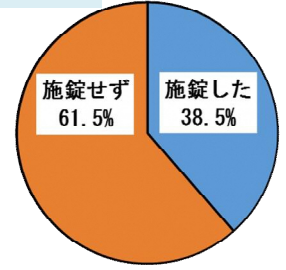

地域安全ニュース

令和3年7月 No.12

自動車関連窃盗の犯罪情勢 (令和3年上半期)

※数値は京都府内における刑法犯認知件数
でいずれも暫定値

	令和3年上半期		
	認知件数	前年同期比	
自動車関連窃盗	398	▲ 209	▲ 34.4%
自動車盗	23	▲ 42	▲ 64.6%
車上ねらい	244	▲ 101	▲ 29.3%
部品ねらい	131	▲ 66	▲ 33.5%

被害時の状況

【自動車盗】

【車上ねらい】

【防犯対策】

○自動車盗

令和3年上半期、自動車盗は大きく減少しましたが、昨年は**国産高級車**や**ハイブリッド車**の被害が多く発生しました。車から離れる際は必ず施錠し、**バー式ハンドルロック**や**センサー式警報装置**等の盗難防止機器を活用しましょう。

○車上ねらい

必ず施錠し、車内は「**からっぽ**」にしましょう。

現金・貴重品以外の主な被害品

建設工具 ゴルフバッグ ETCカード ドライブレコーダー