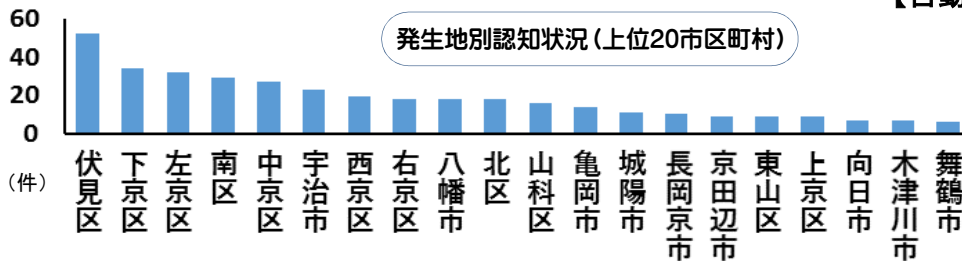

地域安全ニュース

令和3年7月 No.12

自動車関連窃盗の犯罪情勢 (令和3年上半期)

※数値は京都府内における刑法犯認知件数
でいずれも暫定値

	令和3年上半期		
	認知件数	前年同期比	
自動車関連窃盗	398	▲ 209	▲ 34.4%
自動車盗	23	▲ 42	▲ 64.6%
車上ねらい	244	▲ 101	▲ 29.3%
部品ねらい	131	▲ 66	▲ 33.5%

被害時の状況

【自動車盗】

【車上ねらい】