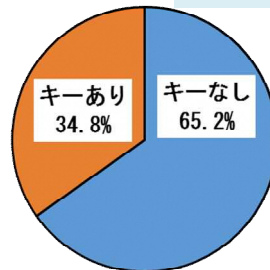

地域安全ニュース

令和3年7月 No.12

自動車関連窃盗の犯罪情勢 (令和3年上半期)

※数値は京都府内における刑法犯認知件数
でいずれも暫定値

	令和3年上半期		
	認知件数	前年同期比	
自動車関連窃盗	398	▲ 209	▲ 34.4%
自動車盗	23	▲ 42	▲ 64.6%
車上ねらい	244	▲ 101	▲ 29.3%
部品ねらい	131	▲ 66	▲ 33.5%

被害時の状況

【自動車盗】

【車上ねらい】

【防犯対策】

○自動車盗

令和3年上半期、自動車盗は大きく減少しましたが、昨年は**国産高級車**や**ハイブリッド車**の被害が多く発生しました。車から離れる際は必ず施錠し、**バー式ハンドルロック**や**センサー式警報装置**等の盗難防止機器を活用しましょう。

○車上ねらい

必ず施錠し、車内は「**からっぽ**」にしましょう。

現金・貴重品以外の主な被害品

建設工具 ゴルフバッグ ETCカード ドライブレコーダー