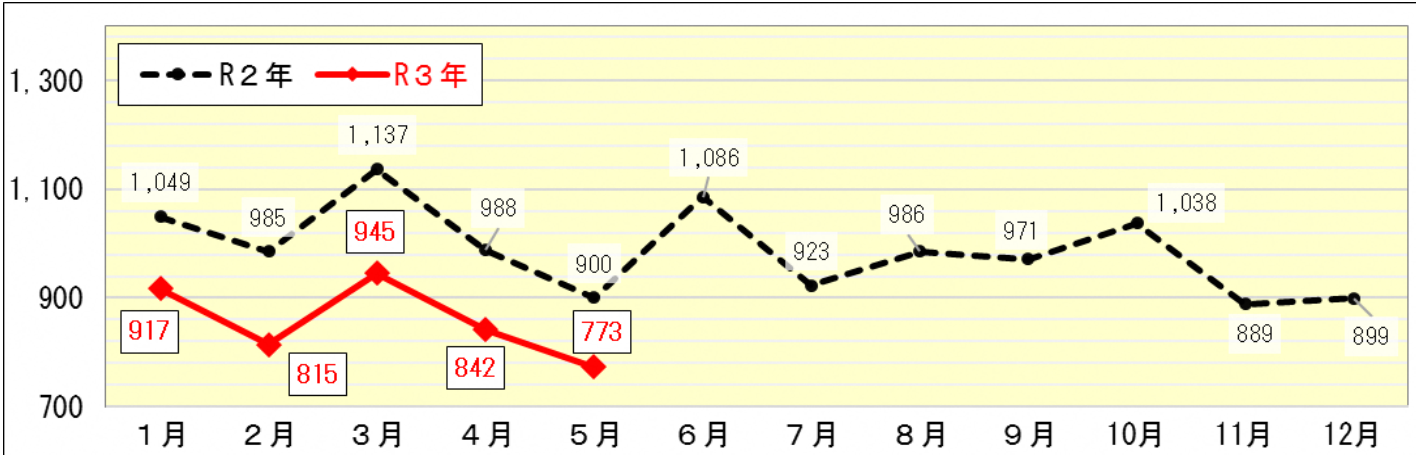

地域安全ニュース

令和3年6月

府内の犯罪情勢 (令和3年5月末)

～前年同期比15.2%減少～

【刑法犯認知件数の推移 (暫定値)】

	令和3年5月末	
	認知件数	前年同期比
刑法犯総数	4,292	▲ 767 ▲ 15.2%
凶悪犯	25	▲ 7 ▲ 21.9%
粗暴犯	289	▲ 60 ▲ 17.2%
窃盗犯	3,016	▲ 566 ▲ 15.8%
侵入盗	219	▲ 43 ▲ 16.4%
空き巣	44	▲ 51 ▲ 53.7%
忍込み	29	3 11.5%
居空き	5	▲ 3 ▲ 37.5%
事務所荒し	36	2 5.9%
出店荒し	35	▲ 3 ▲ 7.9%
その他	70	9 14.8%
乗り物盗	936	▲ 387 ▲ 29.3%
自動車盗	21	▲ 32 ▲ 60.4%
オートバイ盗	102	▲ 59 ▲ 36.6%
自転車盗	813	▲ 296 ▲ 26.7%
非侵入盗	1,861	▲ 136 ▲ 6.8%
ひったくり	7	▲ 3 ▲ 30.0%
車上ねらい	208	▲ 92 ▲ 30.7%
部品ねらい	111	▲ 59 ▲ 34.7%
万引き	800	39 5.1%
その他	735	▲ 21 ▲ 2.8%

※ ▲……マイナス

	令和3年5月末	
	認知件数	前年同期比
知能犯	223	▲ 25 ▲ 10.1%
詐欺	207	▲ 7 ▲ 3.3%
その他	16	▲ 18 ▲ 52.9%
風俗犯	48	▲ 9 ▲ 15.8%
強制わいせつ	23	▲ 12 ▲ 34.3%
公然わいせつ	15	2 15.4%
その他	10	1 11.1%
その他の刑法犯	691	▲ 100 ▲ 12.6%

■ 5月は侵入盗被害が多発しました！