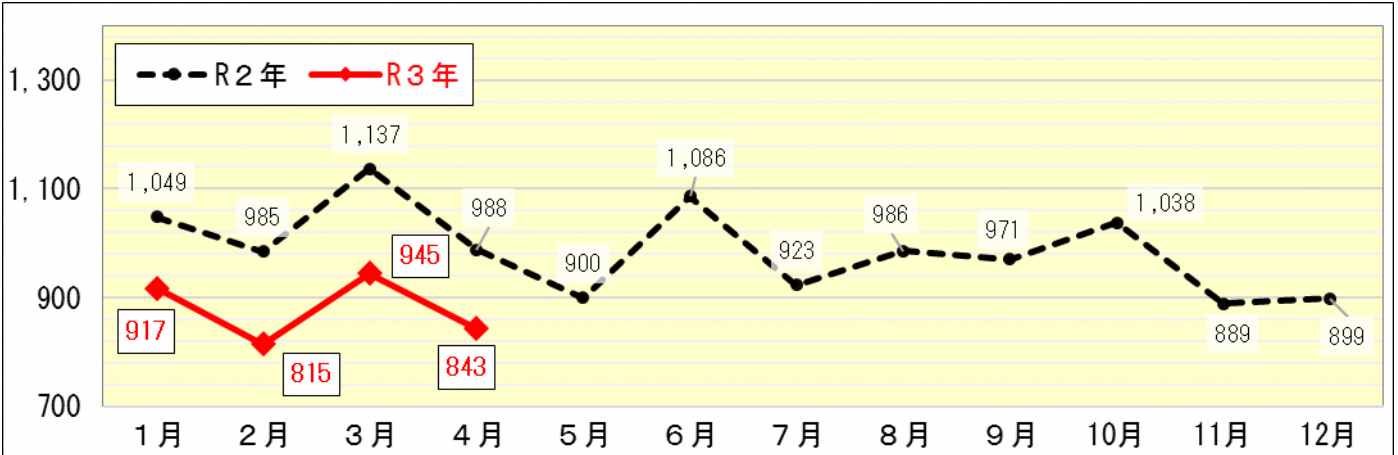

地域安全ニュース

令和3年4月

府内の犯罪情勢 (令和3年4月末)

～前年同期比15.4%減少～

【刑法犯認知件数の推移 (暫定値)】

	令和3年4月末	
	認知件数	前年同期比
刑法犯総数	3,520	▲639 ▲15.4%
凶悪犯	22	▲5 ▲18.5%
粗暴犯	246	▲44 ▲15.2%
窃盗犯	2,467	▲490 ▲16.6%
侵入盗	170	▲50 ▲22.7%
空き巣	35	▲44 ▲55.7%
忍込み	25	6 ▲31.6%
居空き	2	▲3 ▲60.0%
事務所荒し	30	▲2 ▲6.3%
出店荒し	28	▲3 ▲9.7%
その他	50	▲4 ▲7.4%
乗り物盗	746	▲338 ▲31.2%
自動車盗	13	▲26 ▲66.7%
オートバイ盗	86	▲33 ▲27.7%
自転車盗	647	▲279 ▲30.1%
非侵入盗	1,551	▲102 ▲6.2%
車上ねらい	174	▲71 ▲29.0%
部品ねらい	93	▲43 ▲31.6%
万引き	656	8 ▲1.2%
その他	628	4 ▲0.6%

	令和3年4月末	
	認知件数	前年同期比
知能犯	189	▲15 ▲7.4%
詐欺	178	▲2 ▲1.1%
その他	11	▲13 ▲54.2%
風俗犯	39	▲7 ▲15.2%
強制わいせつ	20	▲7 ▲25.9%
公然わいせつ	9	▲1 ▲10.0%
その他	10	1 ▲11.1%
その他の刑法犯	557	▲78 ▲12.3%

■事業所で保管中の現金等が狙われています！！

4月は、事業所の出入口や窓のガラスが破壊されて侵入され、保管していた現金等が盗まれる被害が多発しました。