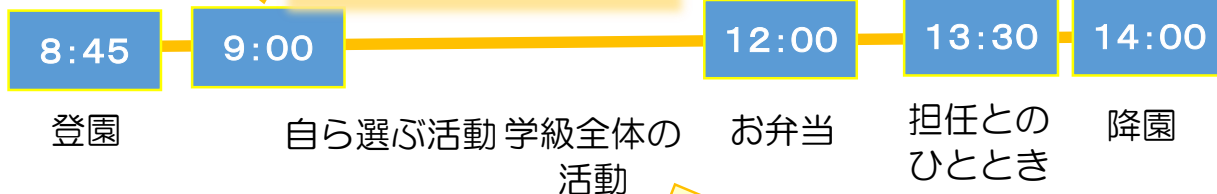

# 木幡幼稚園の一日

発達や興味関心に基づいた環境の中で、子どもたちが自ら選んで好きな遊びに取り組みます。

子どもたちが主体的に取り組み、考え工夫する力を育てています。

その日あったことを話したり、絵本を読んでもらったりします。

振り返りの中で認めたり励ましたり…明日への活動に期待がもてるようにしています。

★水曜日のみ、11:45降園になります。

活動のねらいをもとにクラスで経験してほしいことなどを取り入れています。