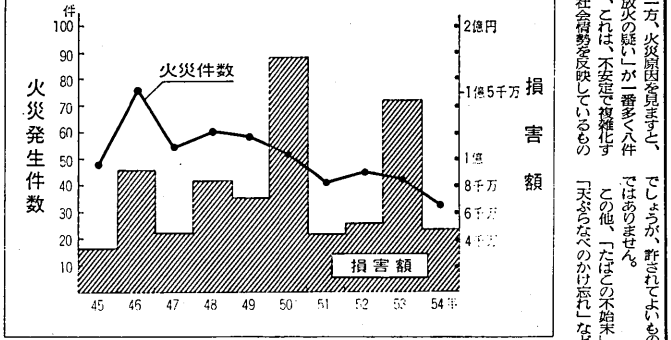

救急

救急車の出動回数は、毎年増え続けているが、五十四年は千四百六十四回、五十二年は千八百四十四回、救急業務は、比較的減少した。出動の内容は、急病が千七百七十四回、火災が千七百七十四回、救急車の利用人口増加にもかかわらず、利用のニーズが市民に定着してきたものの見られる。また、救急車の利用が、昨年の千九百九回も減少した。市役所の休日診療診療所を急病救急体制を整えてきたと考えられます。

消費生活センターを募集

このほど、市では、消費生活センターを募集しています。これは、市では、消費生活センターを募集しています。これは、市では、消費生活センターを募集しています。

このほど、市では、消費生活センターを募集しています。これは、市では、消費生活センターを募集しています。これは、市では、消費生活センターを募集しています。

このほど、市では、消費生活センターを募集しています。これは、市では、消費生活センターを募集しています。これは、市では、消費生活センターを募集しています。

今年もホンダ カレン販売店をよろしく!!

宇治市ホンダ二輪販売店 HONDA

可憐なりビングバイク、カレンもよろしく。

●おしゃれたまま乗れるフロアステップ。
足もとがラクなうえ、安定感があるのでいつも美しい姿勢で、優雅にお乗りになれます。

●指ひとつで始動のセルフスターター付(Mタイプ)もあります。

●なめらかな走りのオートマチック。

標準現金価格 NX50M(セル付) ¥98,000 ●フロアステップ・キックスタート・CD音源・オートマチック・4速・2サイクル
NX50(キック式) ¥89,000 ●3.1馬力・セル付・オートマチック・ハンドロック・フロント・バックブレーキ

木下オートショップ	21-2689	平野	サイクル商会	小倉町丸山百寶店前	22-6269
木下オートショップ	21-2619	近鉄	久保駅前	近鉄久保駅前	41-6463
木下オートショップ	31-8573	藤田	自販車商会	京阪三宮駅前	23-7450
木下オートショップ	31-8429	京阪	東山駅前	京阪東山駅前	22-8379
木下オートショップ	22-1767	小倉	山崎商店街	小倉山崎商店街	23-8888
木下オートショップ	43-0345	旗	島オート	旗島オート	23-0404
木下オートショップ	43-8061	西小倉	小学校横通り	西小倉小学校横通り	22-3618
木下オートショップ	22-2830	宇治	一善137 御旅所前	宇治一善137 御旅所前	21-3782
木下オートショップ	44-7210	伊勢田	小学校前	伊勢田小学校前	31-5231
木下オートショップ	21-8262	五ヶ庄	大林27	五ヶ庄大林27	44-1920
木下オートショップ	20-1555	磯崎町	ロイヤルホスト南	磯崎町ロイヤルホスト南	44-3118
木下オートショップ	21-6346	大久保	国道筋	大久保国道筋	23-2380
木下オートショップ	31-8033	六地蔵	礼ノ辻町6	六地蔵礼ノ辻町6	21-4318
木下オートショップ	44-5861	大久保	井の原21-11	大久保井の原21-11	(アイエウ順)