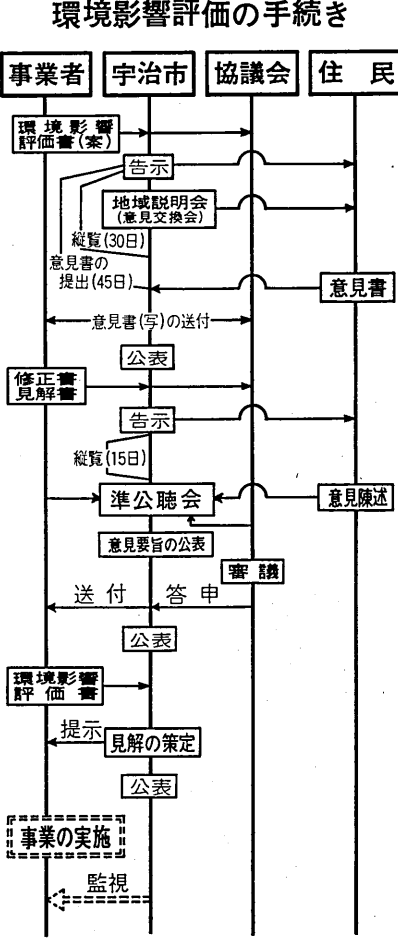

発行所 宇治市役所
京都府宇治市宇治延福33番地
電話 3141 機
印刷所 新進堂印刷

京滋バイパス環境影響評価 今後の手続き決まる 住民参加が基本に

京滋バイパスの環境影響評価を行うための現況調査は、現在、そのほとんどを終了。調査結果がでている項目については、将来予測実施要領に基づいて予測作業に入っています。そこで、このほど、第二十二回目の京滋バイパス環境対策協議会(庄司光会長)が開かれ、今後、重要になってくる環境影響評価への住民参加の手続きなどが決められました。

全市民対象に準公聴会を

「この手続きをめぐり、市民の参加を基本に置いて、事業者、宇治市、協議会、住民の四者それぞれの役割が位置づけられています。事業者は、環境影響評価書を作成し、宇治市提出することになります。市では、これ(告示)して市民のみなさんに知らせるとともに、協議会では、見解を宇治市へ提出し、また市がこれを整理したのち、全市民のみなさんに告示して準公聴会を開催します。

事業者は、この見解を宇治市へ提出し、協議会に提出し、協議会が、この見解を整理して、見解を宇治市へ提出し、また市がこれを整理したのち、全市民のみなさんに告示して準公聴会を開催します。

ワンツキ広告

オトリ広告に似たもので、チラシには、流し目の商品を写真で出しておいて、実際には、別の商品が並べられている。
(商工観光課)

キャッチフレーズ

チラシに用いられているキャッチフレーズは、商品の魅力を伝えるのに効果的ですが、誤解を招くものや、生活に害を及ぼすものも少なくありません。

尿浄化槽
設置要領決まる
尿浄化槽の設置指針が、京都府宇治市、城陽市、久御山町で編成されている尿浄化槽対策委員会が、11月10日、尿浄化槽の設置指針を決定した。