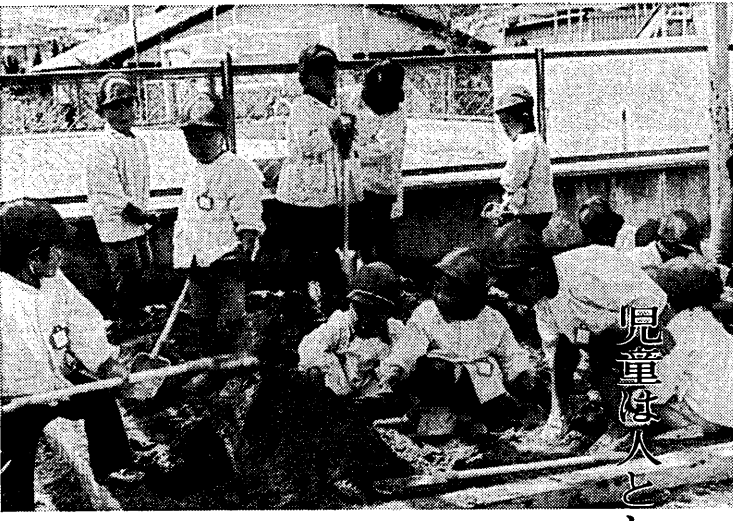

児童は人として尊ばれる

児童憲章

われらは日本国憲法の精神にたが、児童に対する正しい觀念を確立し、すべての児童の幸福をはかるための憲章を定める。

児童は、人として尊ばれる。

児童は、社会の一員として責任を帯びる。

児童は、大団圓の祭である。

児童は、心身ともに健全に育てられ、育てられ、その生活が保障される。

児童は、家庭を正しく正しく愛情と知識と技術を身につけて育ち、家庭に貢献し、社会に貢献する。

児童は、適切な指導を受け、健全な成長を遂げる。

児童は、適切な指導を受け、健全な成長を遂げる。

児童は、適切な指導を受け、健全な成長を遂げる。

都市計画税など改訂 市税条例を一部改正

市は、去る四月十四日開かれた市議会臨時会、都市計画税の引上げを承認した。都市計画税の引上げは、従来は、市議会臨時会が議決した。都市計画税の引上げは、従来は、市議会臨時会が議決した。都市計画税の引上げは、従来は、市議会臨時会が議決した。

都市計画税の引上げは、従来は、市議会臨時会が議決した。都市計画税の引上げは、従来は、市議会臨時会が議決した。都市計画税の引上げは、従来は、市議会臨時会が議決した。

三の間

萩の花がひらひらと咲く。春の訪れを感じる。宇治の風景は、歴史と文化の宝庫である。宇治の風景は、歴史と文化の宝庫である。宇治の風景は、歴史と文化の宝庫である。

八十八夜の宇治新茶

萌えるグリーン、今あなたの季節
忘れかけていた自然との出会い
伊藤久の店内は新茶の香りでいっぱいです

〈新茶無料接待 ……あなたに飲んでもらいたいです〉

《地方送り致します》
専用電話(0774) 23-3993

ゴールデンウィークの手みやげに、母の日のプレゼントに、新茶をどうぞ

宇治市乙方83
電話0774432381代
宇治市東山町1020
電話0774432032