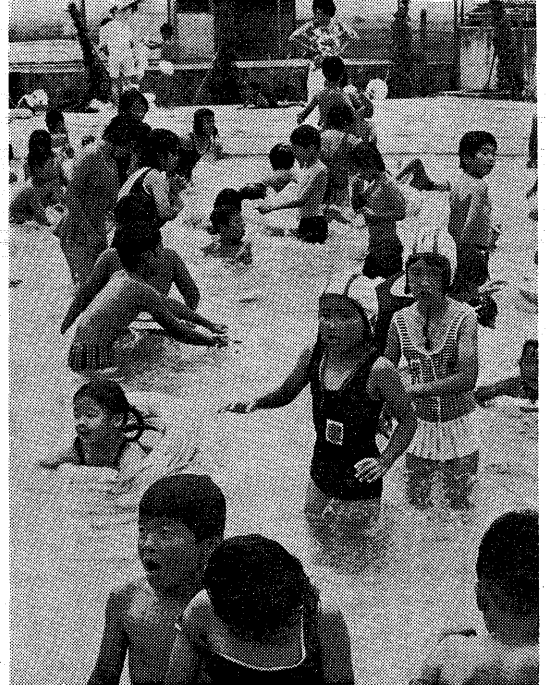

元来夏休み

お母さんといっしょに

夏の夜の風物詩、花火遊びの季節がやってきました。花火は遊び方によってはケガをしたり、火災を起こすことにもなります。花火をするときは十分に注意して、楽しく夏を過ごしましょう。

☆注意書をよく読んで、必ず守りましょう。

☆花火は人や家に向けたり、燃えやすい物のまわりでは、やめましょう。

☆小さい子どもだけでしたり、風の強い時はやめましょう。

☆一度にたくさん花火に火をつけないようにしましょう。

☆途中で火が消えても、のぞいたりほぐしたりすることはやめましょう。

☆消火用に水などを用意しましょう。

(消防本部)

緑の学校

五年 富田有 幾子

私の通っている大開小学校は、回りが緑にかこまれたきれいな学校です。

まだ、今年の四月六日に開校し

学校案内

五年 山田 満信

ぼくたちの学校のまわりは、緑でいっぱい、その上とき小鳥のさえずる声も聞えます。

門を入った横に体育館があります。

わたしは、さいばい委員なので花を多くしていきたいと思っています。

元来大開小のなままたち

まだできていませんがもうすぐ体育館のうらに、プールができます。(注)

一階の最後の入り口のところにげたばこがあり一階に教室のある人たちは、運動場の方にけたばこがあって、こんだり、おしあつたりしないようになっています。

みどりに囲まれた大開小

校舎から体育館までの行く道にやねがついて、雨の日の雨にぬれず体育館へ行けるのでとてもべんりです。

二階に職いん室とほけん室とがあって、大きなけをした人でもとなりに職いん室があるのですぐにでも先生にみてもええです。

大開小学校
(広野町大開35)
15学級
564名

一・三・四階に教室が並んでいて、二階に職員室とほけん室とが並んでいて、うそはちをのいたり、ぞうきんをかいたりすることができるとてもよいです。

ベランダからは、とんがり山が見え、最高のけしきです。

ぼくは、早くプールもできりっぱな学校になってほしいです。

(注) プールは七月十六日できました(広報係)

ギミも参加しよう

夏休み 人形劇のつどい

家政短期大学のお姉さんたちが楽しい人形劇をしてくださいます。

▽七月二十五日(日)

・午前十時から十二時まで、広野公民館で

・午後二時から四時まで、小倉公民館で

▽七月二十九日(木)

・午後二時から四時まで、市民会館三階で (公民館)

交通安全ポスターを募集します

▽対象は市内の小・中学生です。

▽大きさは、四ツ切(五十センチ×三十八センチ)です。

▽九月十日までに、みなさんの学校か市役所の公害交通対策課に提出してください。

(交通安全対策協議会)

ナショナル ルームエアコン 特別セール中

頭金と工事費だけで 今すぐお取付。
ナショナル特別クレジットをご利用いただけます。
当店までお気軽にご相談ください。

ナショナル住宅機器専門店
(油勤グループ) マルカン金物(株)

宇治市宇治橋通三丁目 TEL 22-7100

(宇治市民感ホリ)