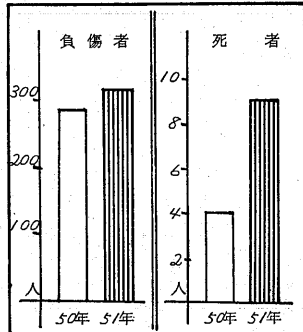

事故の多い国道24号線 「たそがれ作戦」を展開

たそがれ作戦。事故の多い国道24号線。たそがれ作戦を展開。

増える死傷者——昨年5月末との比較

樹脂名	見分け方・性質	耐熱温度	煮沸可否	主な製品
ポリエチレン	●ロウのような感触、柔軟 ●水より軽い ●耐薬品性大、耐熱性に優れる	70℃-軟質 110℃-硬質	×	ポリ紙、バケツ、ゴミ容器、かご、コップ、まな板
ポリプロピレン	●ポリエチレンに似ているが耐熱性、光沢がある	120℃	○	ざる、コップ、密閉容器
塩化ビニル樹脂	●燃えにくい、軟質と硬質あり ●水、空気を通さない	60-70℃	×	包装紙、使い捨て容器
スチロール樹脂	●たたくと金属の音が鳴る ●湯つきやすい、アルコール、油に侵されやすい	70-90℃	×	コップ、調味料入れ、パンケース
A S 樹脂	●スチロール樹脂に似ているがつかやが劣る ●厚手・茶がかる	80-100℃	△	コップ、サラダボール、ジュースケース
A B S 樹脂	●透明性が劣る ●強じんである	70-100℃	△	水筒
メタクリル樹脂(アクリル樹脂)	●透明度高く、光沢あり ●ベンジン・シンナーにてける	70-110℃	△	コップ、調味料入れ
ポリカーボネート	●や、黄味をおびた透明 ●酸に強い	120-130℃	○	サラダボール、補乳ビン
フェノール樹脂	●不透明で食物に似る ●耐熱、耐酸、耐水性大	150℃	○	汁椀、盆、なべのつまみ
ユリア樹脂	●フェノール樹脂に似る ●耐水性や弱い	90℃	×	はし、はし立て器
メラミン樹脂	●ユリア樹脂に似る ●陶器に似たつやがある ●耐水性あり	120℃	○	食器、盆
グアナム・メラミン樹脂	●不透明でつやがある ●100%グアナム樹脂成形品はない	120-130℃	○	ベビー用食器、給食用食器