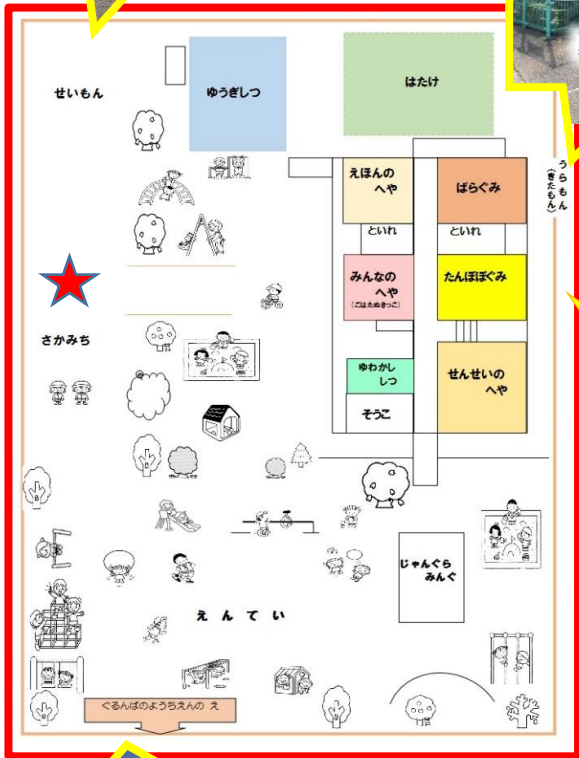

木幡幼稚園を案内します！

正門

裏門

☆印から見た園舎

5歳児保育室

4歳児保育室

広い上の園庭

総合遊具
ジャングラミング

木幡幼稚園は
キラキラおひさまに近い幼稚園！
四季おりおりの自然がいっぱい！