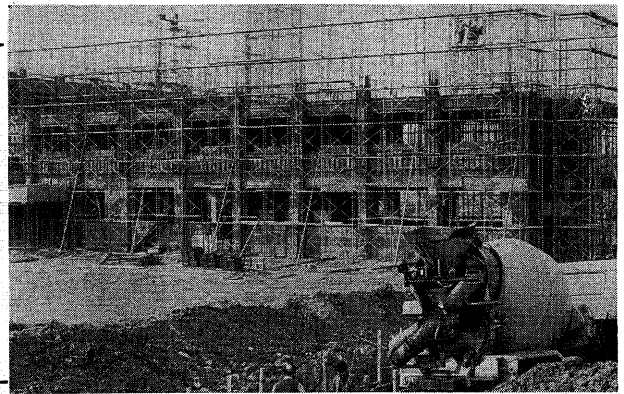

営業品目

- 造園・各種植木・盆栽・植木土
- 植木鉢・各種肥料・鹿沼土・白川砂
- 赤玉土・那智石・桐生砂・東京さつき
- 各種灯籠・杉苔・庭石・高級芝生
- 石付用石・各種園材料・造園材料

造園・植木・盆栽・灯籠・さつき

庭木から盆栽あらゆる園芸材料が何でも揃う店

きぬがさ園芸

国道24号線小倉の信号から東へ400米角
宇治市宇治半白125 TEL (22) 8377

市政の動き、行事などをお知らせしていますので、ぜひごらんください。