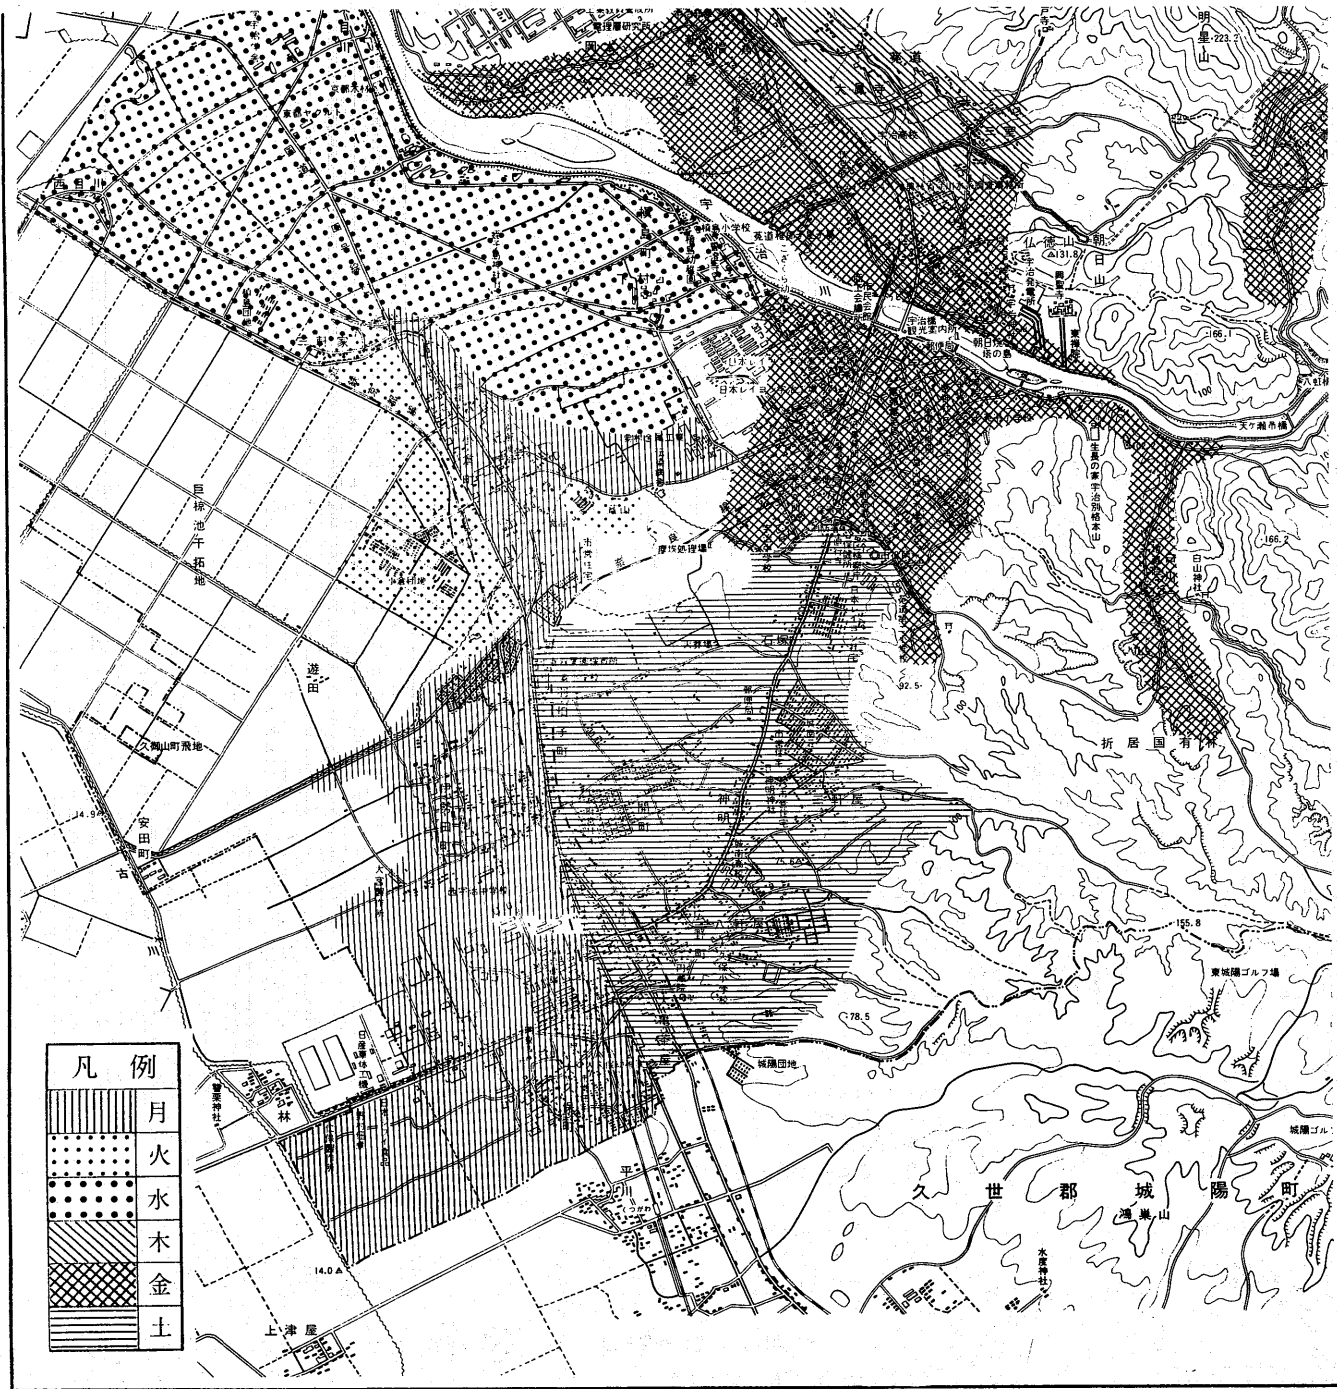

曜日収集の説明

燃えるゴミの曜日収集を左の図のように行ないますが、その地域は次のとおりです。

ゴミ曜日収集地区割表

曜日	収集区域
月	大久保町全域 広野町国道沿い 羽拍子町国道沿い 伊勢田町全域、小倉町(国道以東) 宇治半白 横島町一ノ坪(国道以東)
火	小倉町(国道沿いおよび国道以西) 横島町一ノ坪(国道以西) 宇治(蔭山団地日レ蔭山社宅)
水	横島町全域(一ノ坪を除く) 木幡(御蔵山、御園、陣ノ内、 赤塚、平尾、北山畑、桧尾、北島、旭ヶ丘、桐ヶ丘登り、花摘) 六地藏全域(柿ノ木町を除く)
木	六地藏柿ノ木町 木幡(河原、正中、東中、西中、大瀬戸、さつきヶ丘、山手町、 南山畑、南山、熊小路、御陵道以南の旧道) 五ヶ庄全域(新開、福角、新茶屋、上村、岡本、一里塚を除く) 菟道(三室戸、大鳳寺、京阪三室戸住宅)
金	五ヶ庄(新開、福角、新茶屋、上村、岡本、一里塚) 菟道(丸山、平町、車田) 宇治全域(西町、東町、社町、坂井戸、日レ野神・琵琶社宅、蔭山、 半白を除く) 志津川 白川
土	宇治(西町、東町、社町、坂井戸、日レ野神・琵琶社宅) 羽拍子町(国道沿い を除く) 神明全域 開町、広野町全域(国道沿いを除く)

8月及び9月の燃えないゴミ収集日程

これまで、ゴミ集めのお知らせは報道機関のご協力を得て、燃えるゴミ、燃えないゴミとも、その都度新聞発表をお願いしていました。しかし、今月からは、曜日収集の実施により、新聞発表はありません。

燃えないゴミについては、今まで通りの方法で月一回収集します。日割は、毎月の市政だよりで、その月分と翌月5日までの分を掲載しますのでご注意ください。

- 8月5日(月)▷宇治(里尻・小椋・戸ノ内・若森・若宮・西町・東町・社町・日レ野神社宅・坂井戸)
- 8月6日(火)▷宇治(日レ琵琶社宅)▷羽拍子町(国道筋を除く)▷神明(石塚)
- 8月7日(水)▷神明(石塚を除く)▷開町
- 8月8日(木)▷広野町(三軒家・八軒家・宮谷・開南町)
- 8月9日(金)▷広野町(旧神明駐在所から国鉄踏切まで・一里山・開ヶ丘・1-5丁目・円蔵院町前・大亀茶屋・源氏ヶ丘・翠光園・朝日ヶ丘)
- 8月12日(月)▷大久保町全域
- 8月13日(火)▷広野町、大久保町の国道筋
- 8月13日(火)▷伊勢田町(伊勢田口以南の国道筋・伊勢田口からウトロまで)
- 8月14日(水)▷伊勢田町(毛語・中山・若林・大谷元町・北山)▷羽拍子町(国道筋)
  ▷小倉町(中央台・中畑・向陵園・神楽寺)
- 8月19日(月)▷宇治(半白)▷小倉町(近鉄以東の小倉町・浦和・山際)
- 8月20日(火)▷小倉町(ゆかり)
- 8月21日(水)▷小倉町(西浦・蓮池・大和町)▷横島町(東目川・西目川・南落合・一ノ坪)
- 8月22日(木)▷横島町(上・中・下・下村)▷宇治(蔭山団地・日レ蔭山社宅)
- 8月23日(金)▷六地藏(柿ノ木町を除く)▷木幡(御蔵山・河原・正中・北御園)
- 8月26日(月)▷木幡(御園・陣ノ内・登り・花摘・赤塚・平尾・北山畑・桧尾・北島・旭ヶ丘)
- 8月27日(火)▷木幡(さつきヶ丘・大瀬戸・西中・東中)▷六地藏(柿ノ木町)
- 8月28日(水)▷木幡(山手町・南山畑・御陵道以南の旧道)▷五ヶ庄(広岡谷
  宇治小前から木幡南端までの府道・広芝本通り・四ッ池住宅)
- 8月29日(木)▷五ヶ庄(宇治小前から隠元橋まで・梅林・野添・岡谷・大和田
  西浦・三番割・府道筋新開)
- 8月30日(金)▷五ヶ庄(福角・折坂・平野・新田・宇治園・新茶屋・上村
  岡本・一里塚)▷菟道(三室戸・大鳳寺・京阪住宅)
- 8月31日(土)▷菟道(平町・丸山・車田)▷宇治(川東)
- 9月2日(月)▷宇治(宇治橋通り・県通り・塔の川・都計道路・国鉄駅前・伍町
  池殿・今内・六番町・平等院通り)▷白川・志津川
- 9月3日(火)▷宇治(本町通り・谷の辻・善法・折居道・権現町・矢落)
- 9月4日(水)▷宇治(里尻・小椋・戸ノ内・若森・下居・若宮・西町・東町・社町
  日レ野神社宅・坂井戸)
- 9月5日(木)▷宇治(日レ琵琶社宅)▷羽拍子町(国道筋を除く)▷神明(石塚)