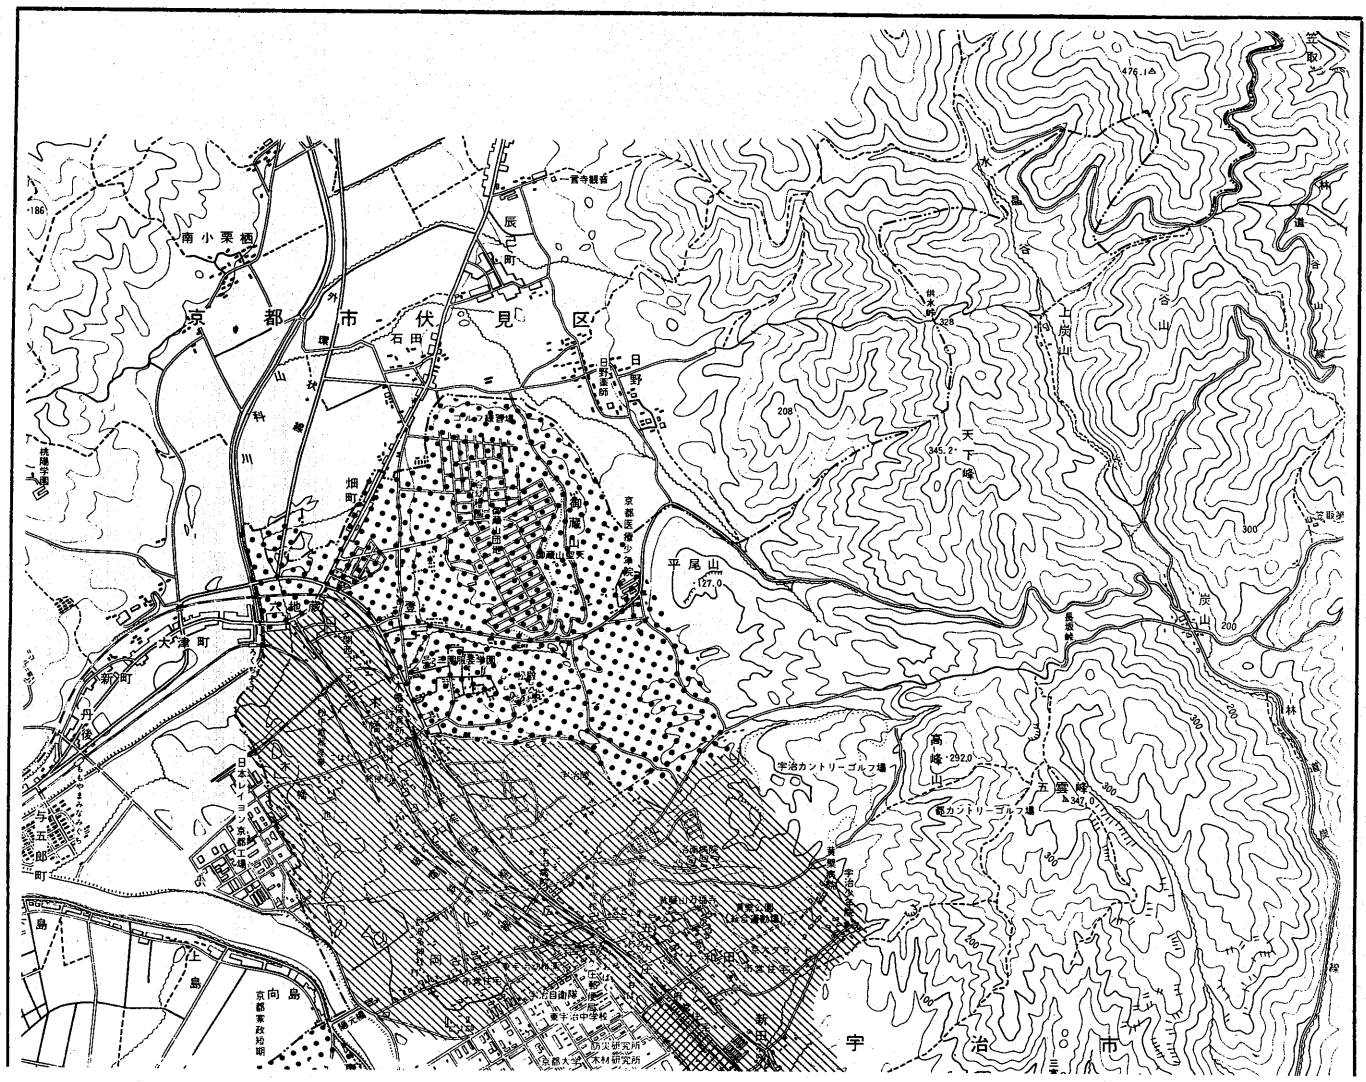

お宅のゴミ集めの日がきました

曜日収集 8月5日から実施へ

雨降りでも収集

宇治市ほか四町(城陽町、久御山町、宇治田原町、八幡町)で結成している城南衛生管理組合(管理者-新庄市長)が昨年2月から1億8,500万円を投じて城陽町長谷山で建設を進めてきたゴミ焼却場がこのほど完成しました。

すでに試運転が終了、8月1日から本格的にゴミの焼却作業を行います。

市では、このゴミ焼却場が完成するのを機会に市民の台所からはき出されるゴミを地区別に

一週間のきまった曜日に集める「曜日収集」を実施することを決めて、具体的な計画を練ってきましたが、このほどその実施案がまとまりましたのでお知らせします。

この計画を実行に移すため市では、総額約1,500万円を投じてゴミ中継車運転手の増員や収集機能の向上をはかるための機動力を増強します。これについては、9月号でくわしくお知らせいたしますが、いまだ雨が降ると、ぬれたゴミは現在の焼却場では燃えないため、止むを得ず作業を中止したり、発表した収集地区が天候や収集車の故障

などのために収集できないことがあり、市民のみなさんにたいへんご迷惑をおかけしてきました。しかし、これからは、特別な事情がない限り、収集作業を実施することになり、そのため、収集に支障がない程度の雨降りや、収集車の故障があっても予備車を回送するなどしてゴミ集めを実施し、その日か翌日には作業を完了します。

曜日収集の実施により、いまだ祭日には収集を休んだことがありましたが、こんごは、年末、年始を除いて祭日も収集を行いません。またいまだ、日曜日に収集を行なったこともありましたが、これからは、日曜日は作業員の疲労回復のため原則として収集作業を行わないことになりましたので市民のみなさんのご理解とご協力をお願いいたします。

ゴミは決められた日に 出してください

～みんなの力で美しいまちづくり～

これまで市のごみ集めは7日から8日間隔で行なってきましたが8月5日から日曜日を除いた週1回どりの曜日収集を実施します。新しい週1回どりで左の図面で見えるように集める地区と集める曜日が決まっていますのでごみ集めの日をおぼえていただくのに便利です。

しかし決められた曜日にごみを出し忘れたりされますと、次週のごみの量が多くなり、ごみ集めの計画がくるい、ごみを全部とりきれなくなることがありますので「ごみは必ず決められた日に出すよう」ご協力下さい。ただし、有料収集はいまだどおりです。当分の間収集日の切りかえのため予定日がずれることがありご迷惑をおかけするかも知れませんがご了承下さい。

おねがい

- ゴミ集めの能率よくし、美しい街づくりを進めるため、次のことがらについて特に市民の皆さまにご協力いただきますようお願いいたします。
- ①ゴミ容器の大きさは35リットルから40リットルぐらいの丈夫なものでふたがでできるものを使ってください。
  また、こわれたものは取り替えるか補強して下さい。
- ②野菜くずなど水気の多いものは十分水を切ってから新聞紙やポリ袋などに包んで下さい。
- ③ゴミ容器の底には新聞紙などを敷いて下さい。(ゴミが容器に残らずきれいで作業もはかどります。)
- ④燃えるごみと燃えないごみをいつよにしないでください。
- ⑤段ボール箱などかさばるごみは小さくつぶし木や竹など長いごみは30センチ程度に切ってたばねてください。
- ⑥ゴミ容器は収集車が通れる集めやすい道路わきまで運び出して下さい。
- ⑦収集日以外は道路にゴミ容器を出さないで下さい。
- ⑧掃除機のごみは新聞紙等にくるみ、とびぢらないようにして出してください。
- ⑨他人の空地や水路にゴミを捨てないようにしましょう。