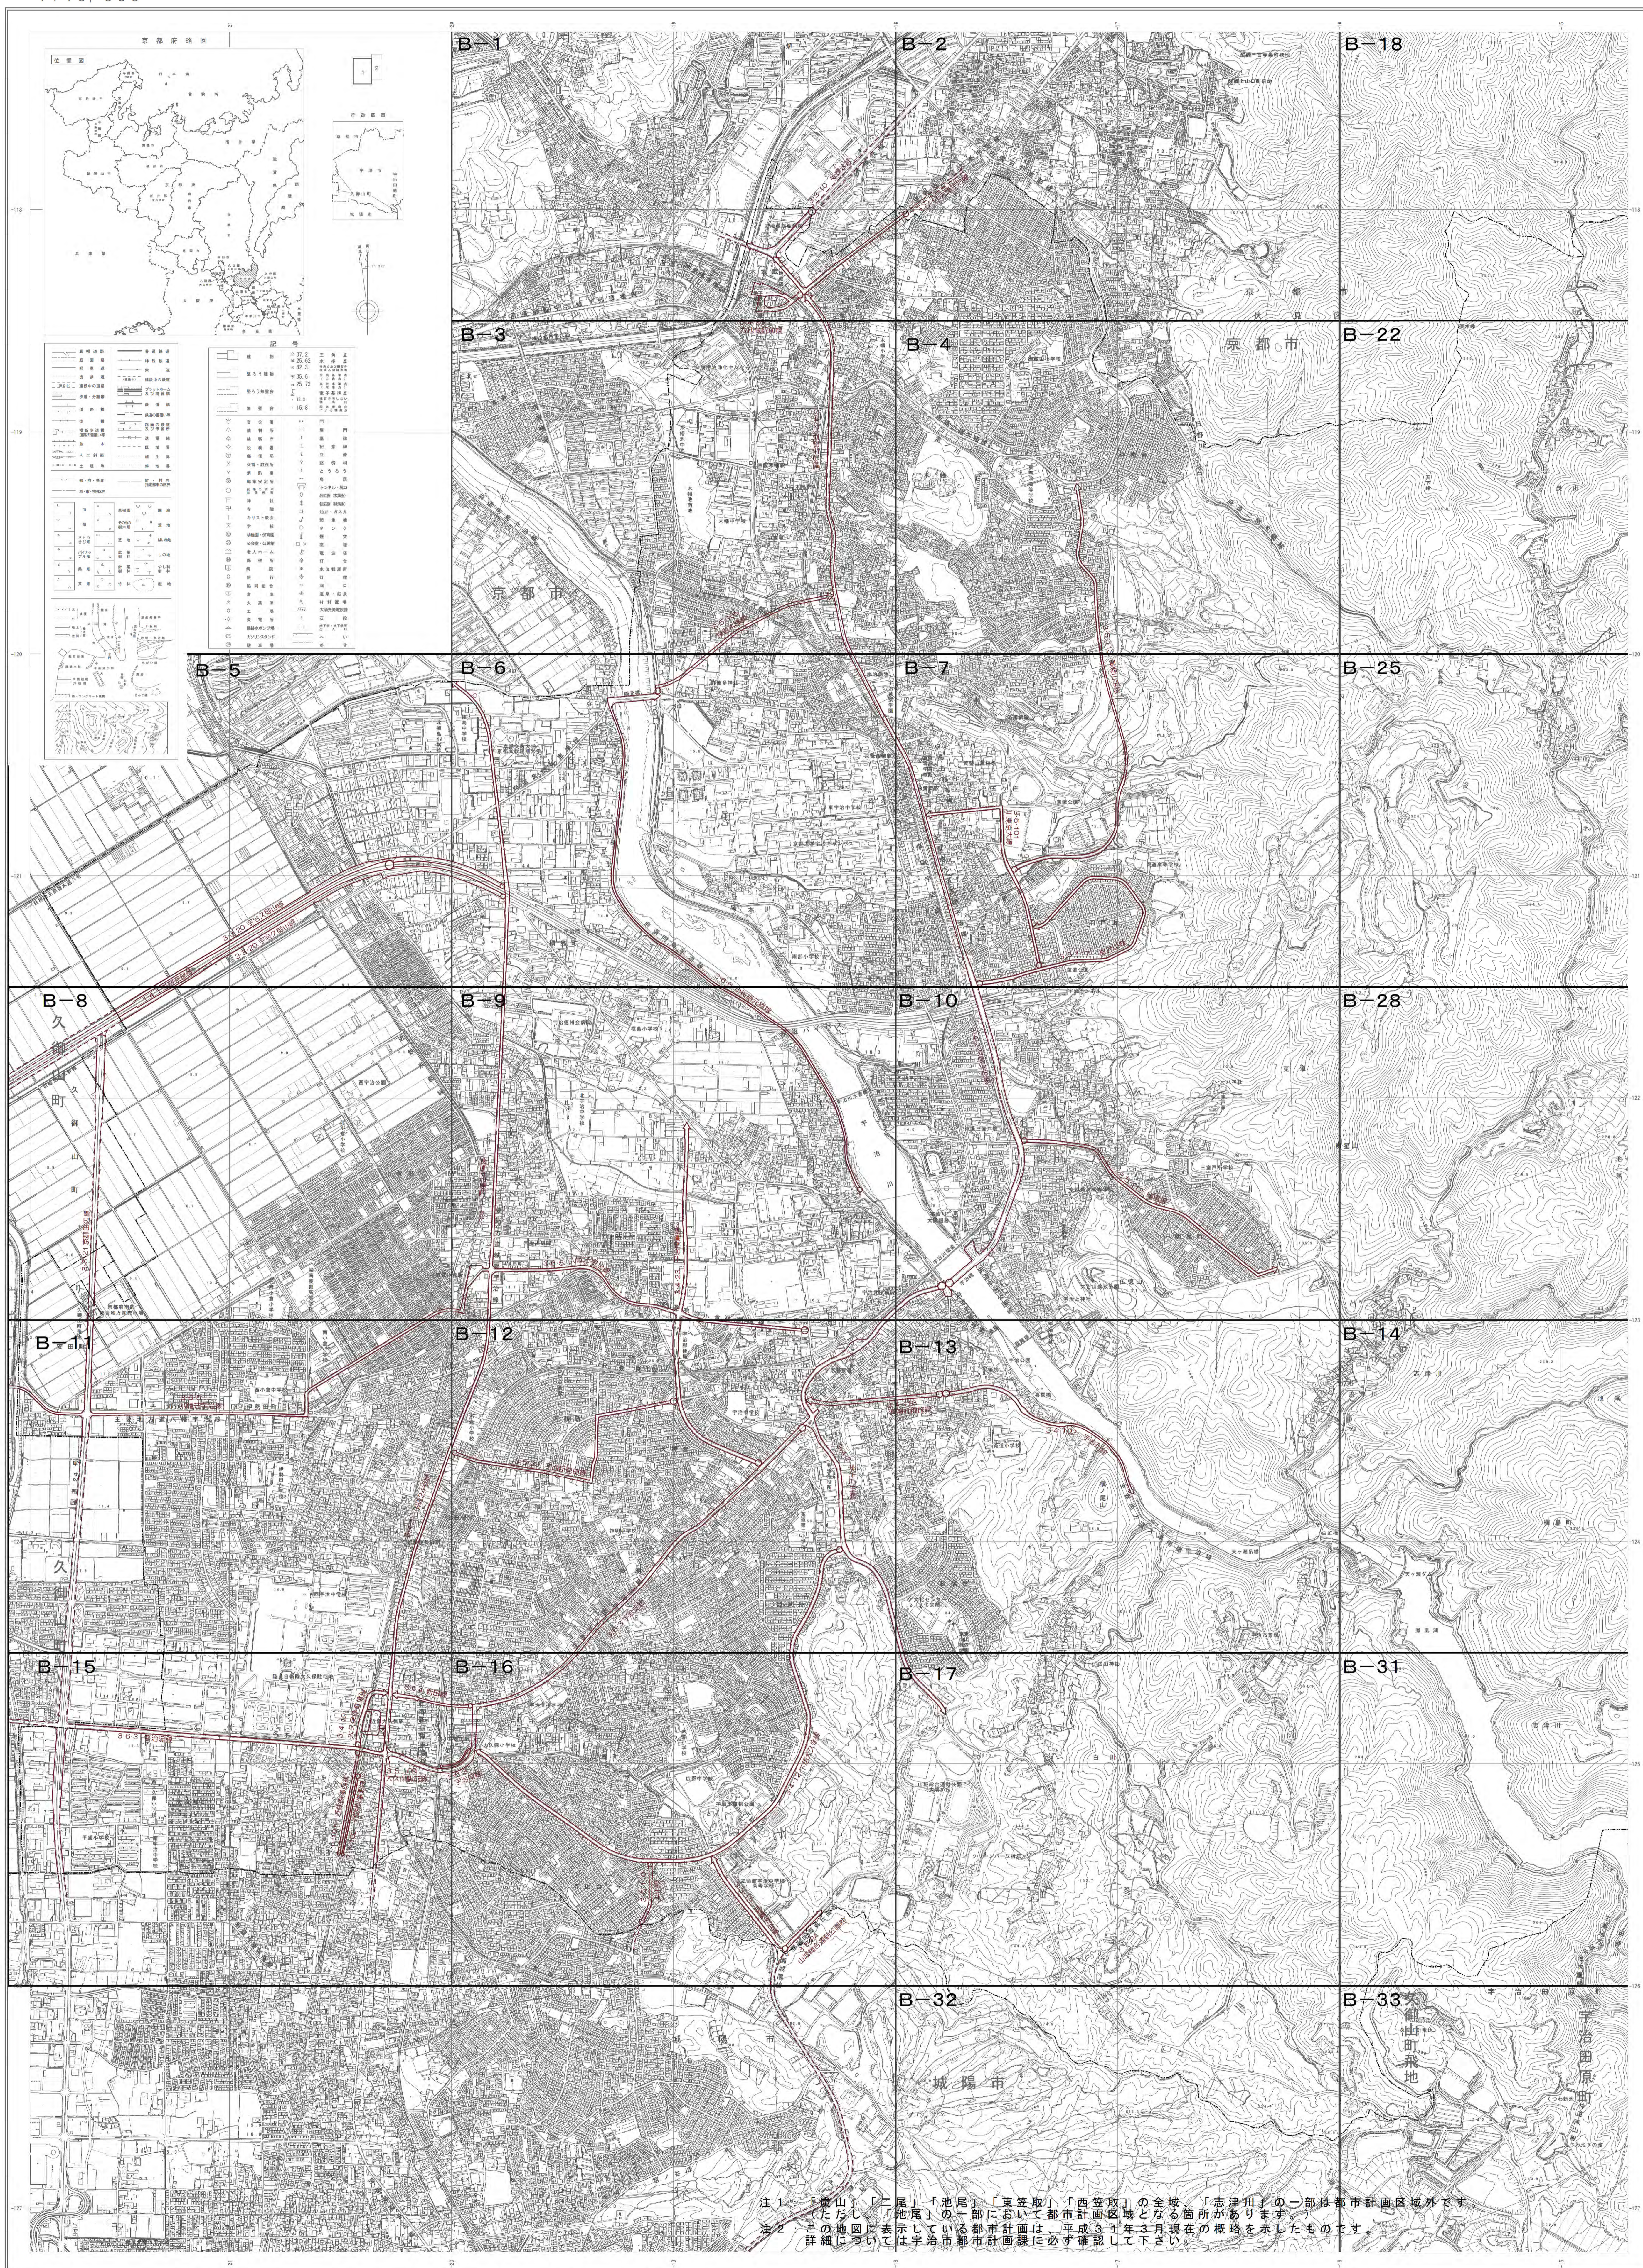

宇治市都市計画総括図

1:10,000

注1 「荒山」「二層」「池尾」「真笠取」「西笠取」の全域、「志津川」の一部は都市計画区域外です。
 注2 この地図に表示している都市計画は、平成31年3月現在の概略を示したものです。
 詳細については宇治市都市計画課に必ず確認して下さい。