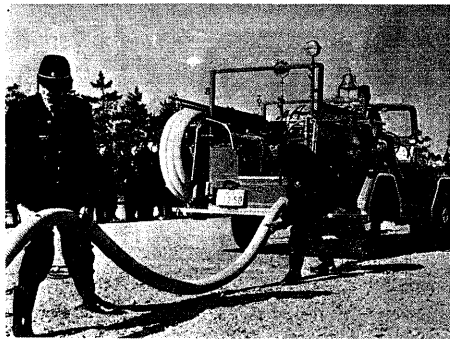

映える五色の水煙

消防出初式を飾る

○新着行車ポンプの初式
宇治市消防出初式は、快晴に○この日あつたのは、市内五地区の消防団と市の消防員が参加した。七月七日午前十時から、宇治川の等島で行われ、

宇治分団の自動車ポンプ復讐操法

五十名、先陣は、消防団の消防車、日、宇治消防団の消防車、それに消防団のポンプ十台も参加しました。

○式典は、開会の上、消防団の消防車、人員及び消防用具の展示が行われ、分列行進も、消防団の代表が行なわれました。

○式典は、参加団員と消防団の消防車、日、宇治消防団の消防車、それに消防団のポンプ十台も参加しました。

○式典は、参加団員と消防団の消防車、日、宇治消防団の消防車、それに消防団のポンプ十台も参加しました。

○式典は、参加団員と消防団の消防車、日、宇治消防団の消防車、それに消防団のポンプ十台も参加しました。

○式典は、参加団員と消防団の消防車、日、宇治消防団の消防車、それに消防団のポンプ十台も参加しました。