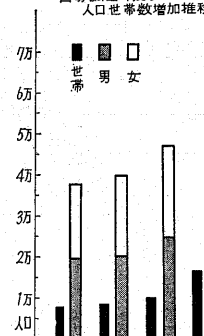

宇治市政だより

府下第三の都市に躍進

毎日十二人がふえる

この調査前回の昭和三十一年... 昭和四十一年の増加率は...

市長もニコニコ顔... 市民の感謝の気持... 市長は「市民の感謝の気持をあらわすため、市長を訪ねた。

市長と花束を贈られて喜ぶ新庄市長

Table with population statistics for the city of Uji, including birth and death rates, and housing data.

今日の言葉

いよいよシーズンです。おやしや火災用心、おやしや火災用心、おやしや火災用心。

国勢調査の結果から

これは、従来の人口人口のふたつにふたつに増加した...

一世帯当りの人口

一世帯当りの人口は、四・九一人前回の五・八七に減少した。

男女の構成比

男女の構成比は、男は五三・七二、女は四六・二八、男は三、九七、女は三、九七。