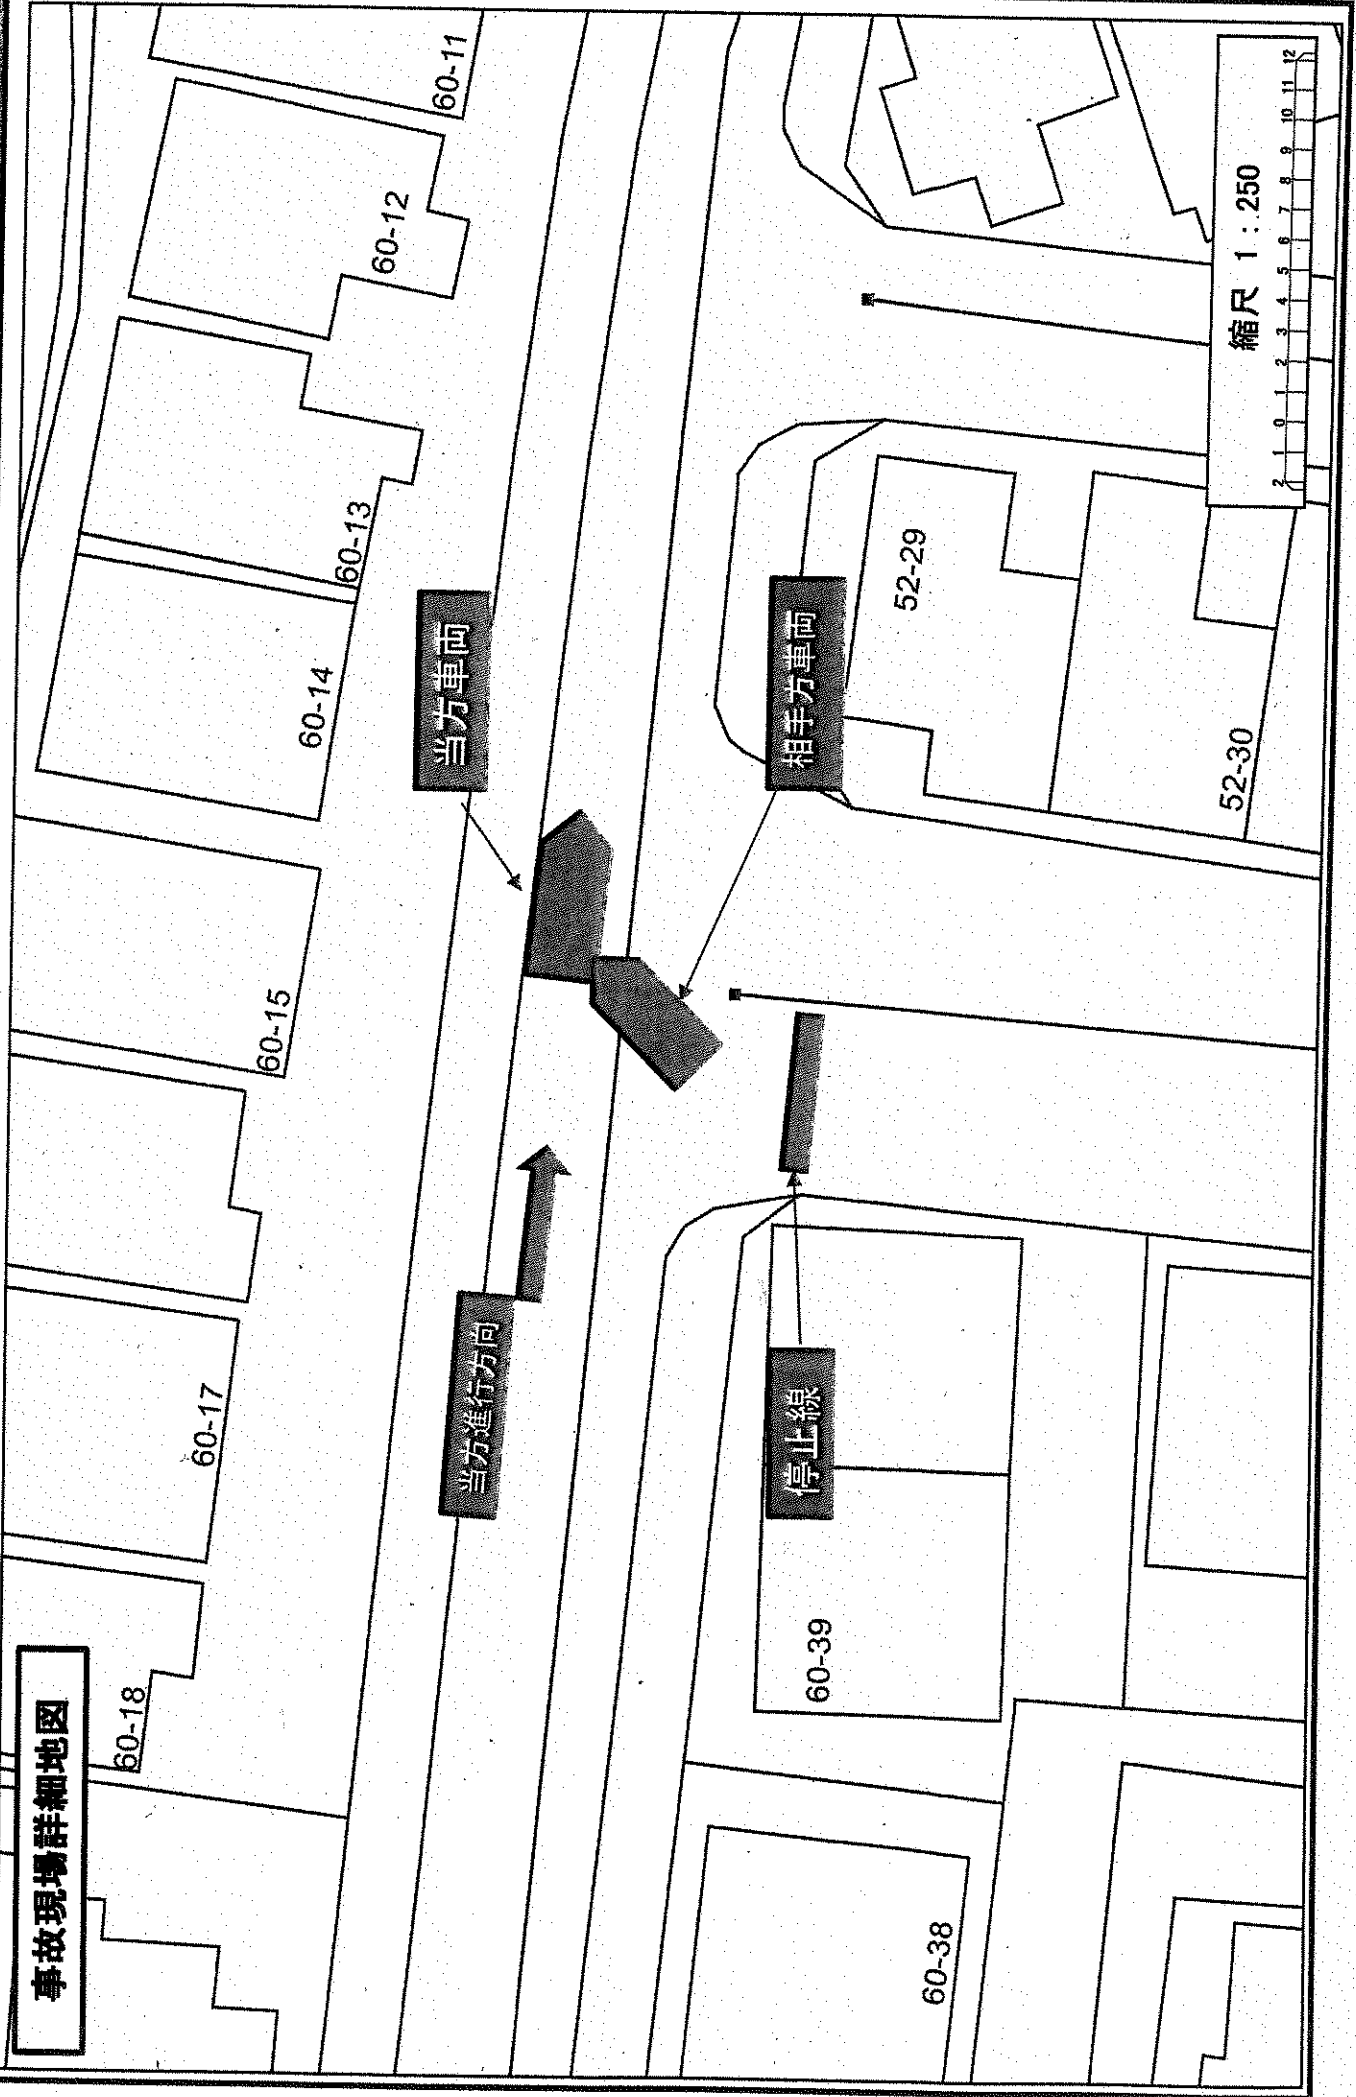

広域地図

縮尺 1 : 2500

201505 0 10 20 30 40 50 60 70 80 90 100 110 120

事故現場

立休駐車場

新大塚小学校

平和公園

事故現場詳細地図

損傷個所