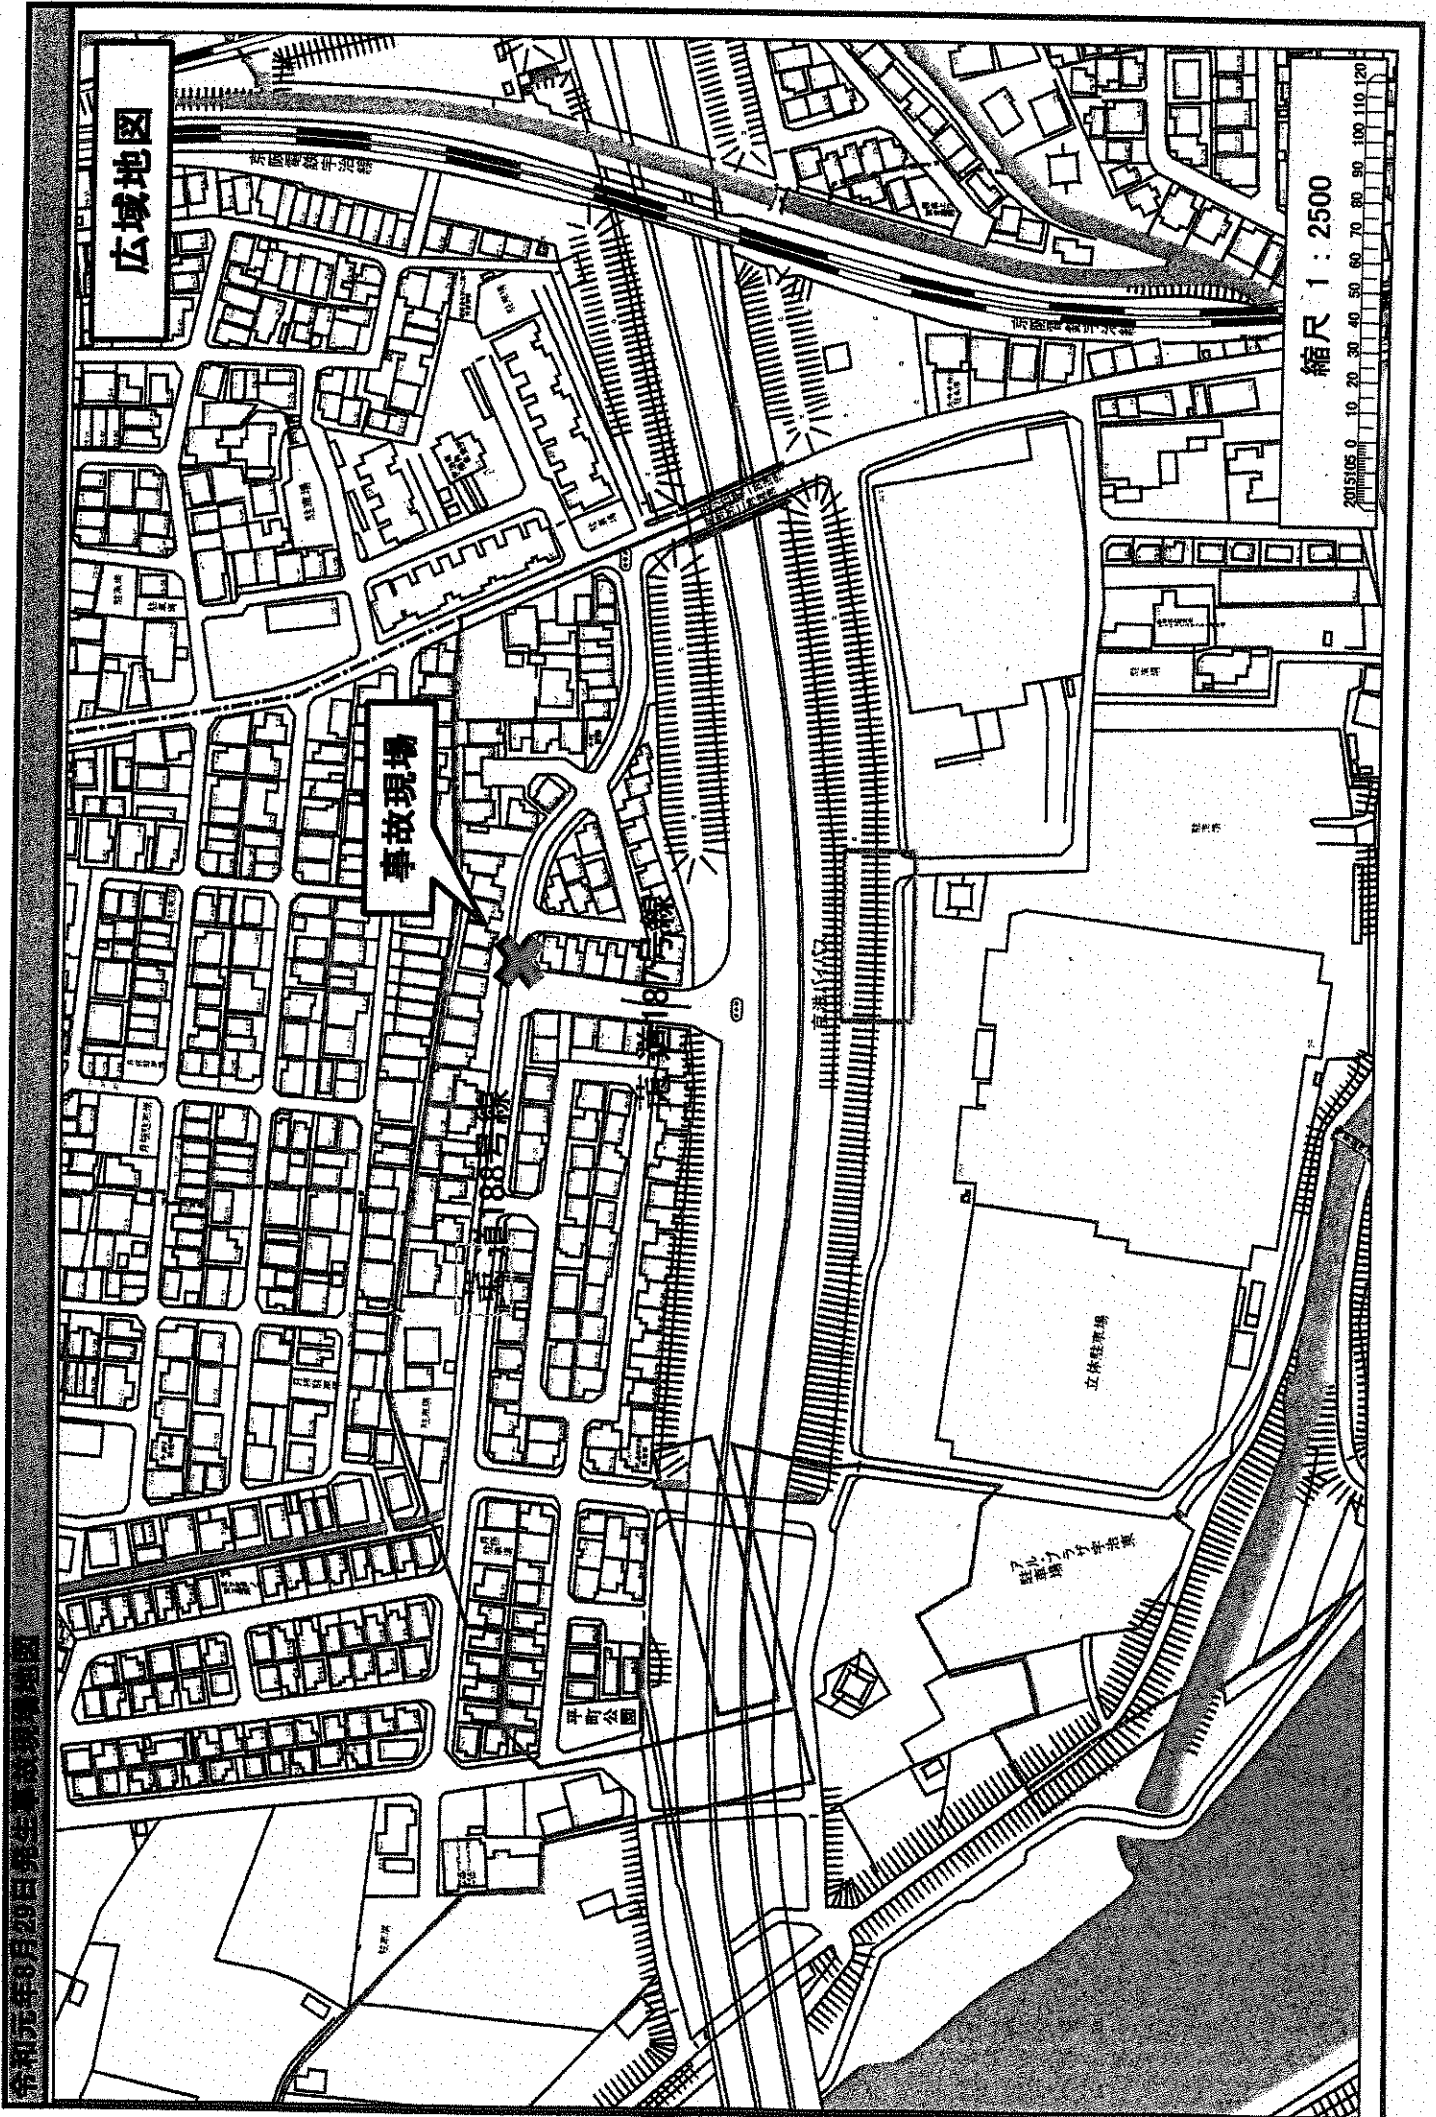

広域地図

縮尺 1 : 2500

201505 0 10 20 30 40 50 60 70 80 90 100 110 120

事故現場

立休駐車場

新大塚小学校

平和公園

事故現場詳細地図

損傷個所