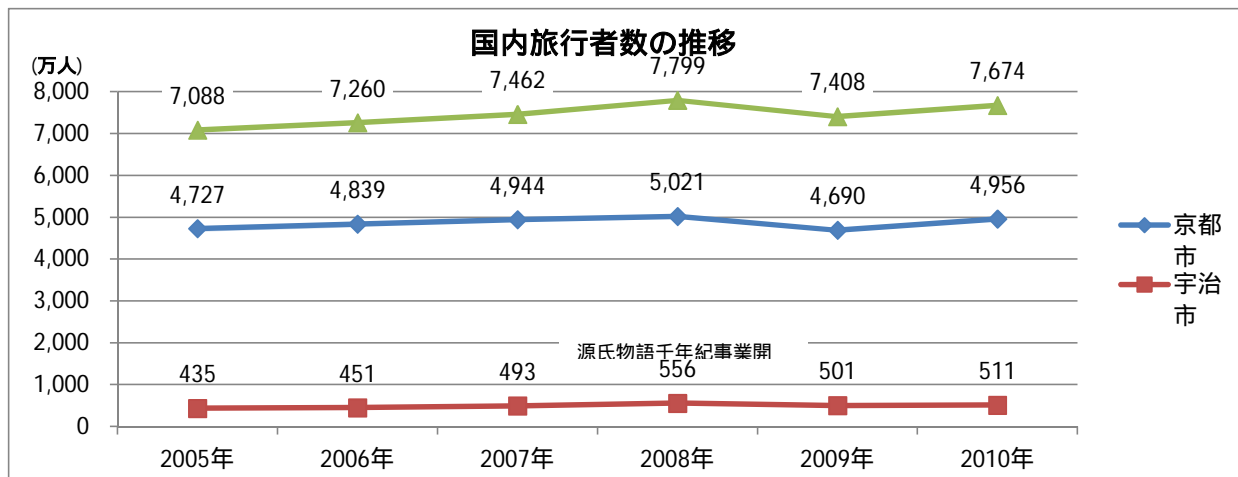

国内旅行者数の推移

単位:万人、%

地域	年	2005		2006		2007		2008		2009		2010	
		人数	前年比	人数	前年比	人数	前年比	人数	前年比	人数	前年比	人数	前年比
日本全体		30,516		30,041	98.4	29,981	99.8	29,651	98.9	28,791	97.1	29,855	103.7
京都市		4,727		4,839	102.4	4,944	102.2	5,021	101.6	4,690	93.4	4,956	105.7
宇治市		435		451	103.7	493	109.3	556	112.8	501	90.1	511	102.0
京都府		7,088		7,260	102.4	7,462	102.8	7,799	104.5	7,408	95.0	7,674	103.6

注)日本全体旅行者数は、宿泊旅行のみ。

出典:一般社団法人日本旅行業協会、(社)日本観光振興協会「数字が語る旅行業2011」

京都府ホームページ