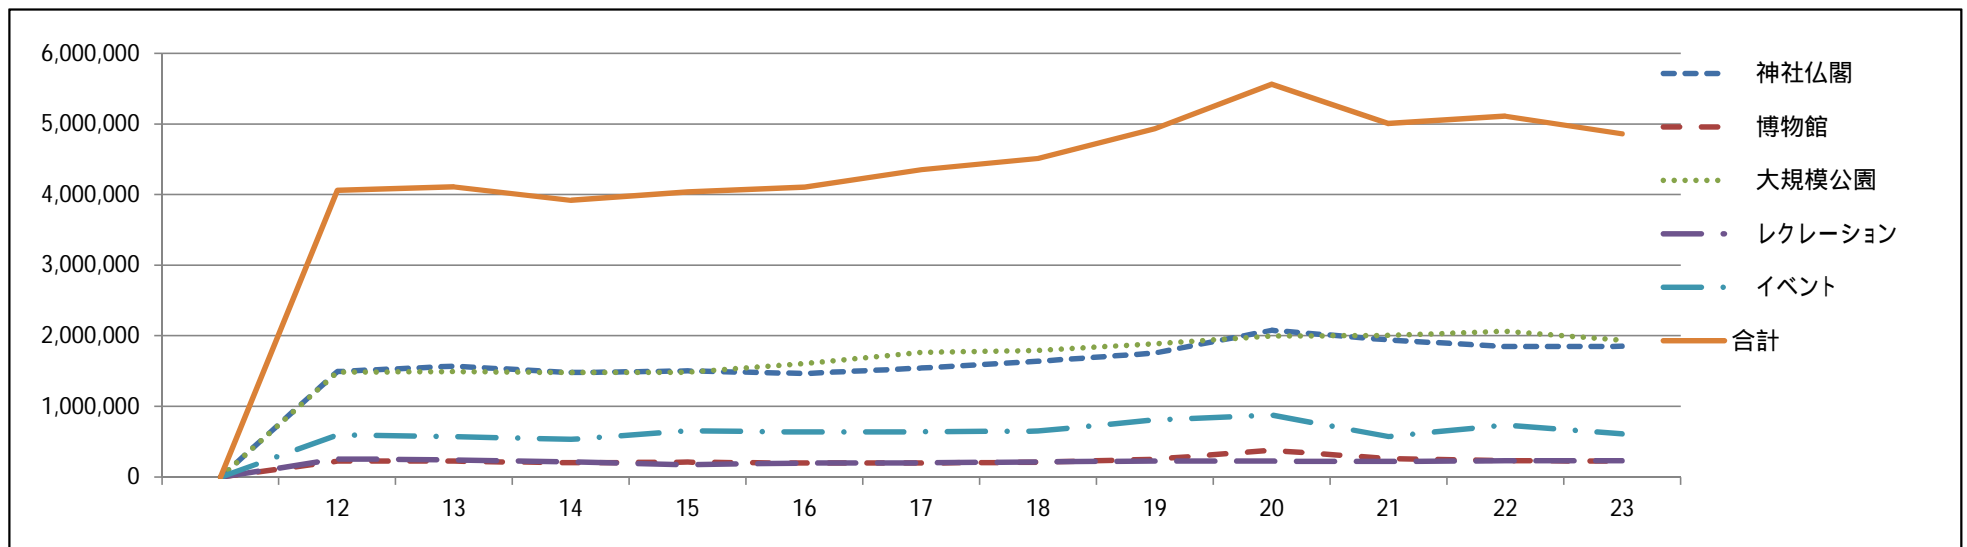

宇治市の観光入込客数の推移

	12	13	14	15	16	17	18	19	20	21	22	23	24
観光入込客数	4,061,436	4,110,864	3,918,320	4,034,870	4,105,818	4,356,431	4,513,996	4,932,858	5,562,851	5,008,975	5,110,783	4,864,099	
	観光基本計画スタート						源氏千年紀						

	12	13	14	15	16	17	18	19	20	21	22	23	計
神社仏閣	1,494,355	1,571,744	1,480,167	1,505,558	1,466,333	1,546,204	1,641,515	1,758,442	2,080,049	1,942,046	1,848,908	1,852,851	20,188,172
博物館	227,016	225,997	204,659	210,938	197,454	198,951	212,162	254,245	378,925	261,325	232,597	226,850	2,831,119
大規模公園	1,486,778	1,495,827	1,482,259	1,487,181	1,608,005	1,768,260	1,795,319	1,887,210	1,997,341	2,009,032	2,063,766	1,940,003	21,020,981
レクリエーション	256,137	243,666	216,986	174,980	196,740	201,916	214,831	223,864	227,805	220,320	228,102	231,518	2,636,865
イベント	597,150	573,630	534,249	656,213	637,286	641,100	650,169	809,097	878,731	576,252	737,410	612,877	7,904,164
合計	4,061,436	4,110,864	3,918,320	4,034,870	4,105,818	4,356,431	4,513,996	4,932,858	5,562,851	5,008,975	5,110,783	4,864,099	54,581,301