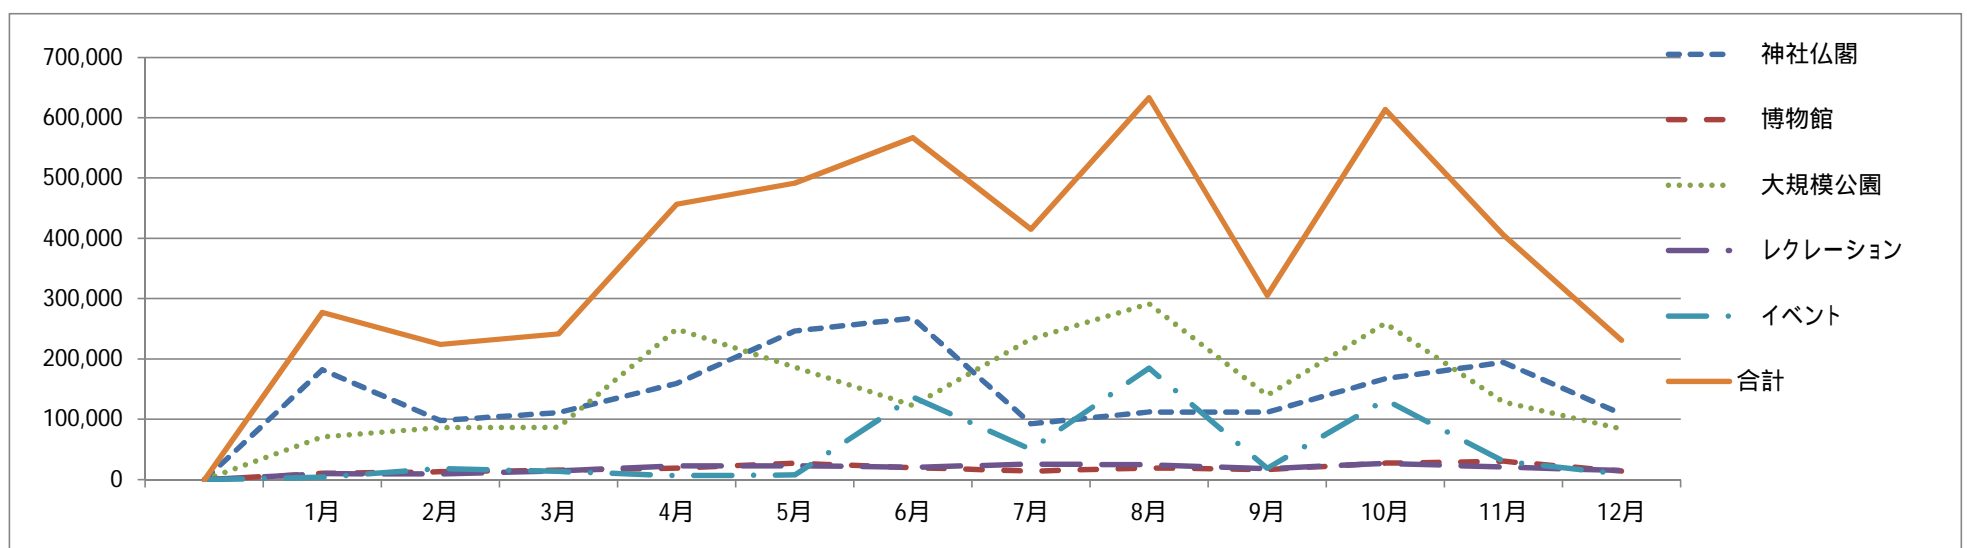

平成23年

分類	1月	2月	3月	4月	5月	6月	7月	8月	9月	10月	11月	12月	計
神社仏閣	182,134	97,869	111,420	159,369	246,632	267,574	92,574	112,440	111,776	167,427	194,741	108,895	1,852,851
博物館	10,439	12,927	15,802	18,672	27,222	19,928	14,119	19,489	16,620	27,406	30,315	13,911	226,850
大規模公園	70,868	86,429	86,633	249,613	186,740	122,896	233,056	291,525	139,862	259,504	128,958	83,919	1,940,003
レクリエーション	9,632	9,093	14,674	22,472	23,303	20,517	25,558	24,816	18,392	26,832	21,224	15,005	231,518
イベント	4,083	18,123	13,375	6,590	7,768	136,472	50,102	185,168	18,665	132,404	30,725	9,402	612,877
合計	277,156	224,441	241,904	456,716	491,665	567,387	415,409	633,438	305,315	613,573	405,963	231,132	4,864,099