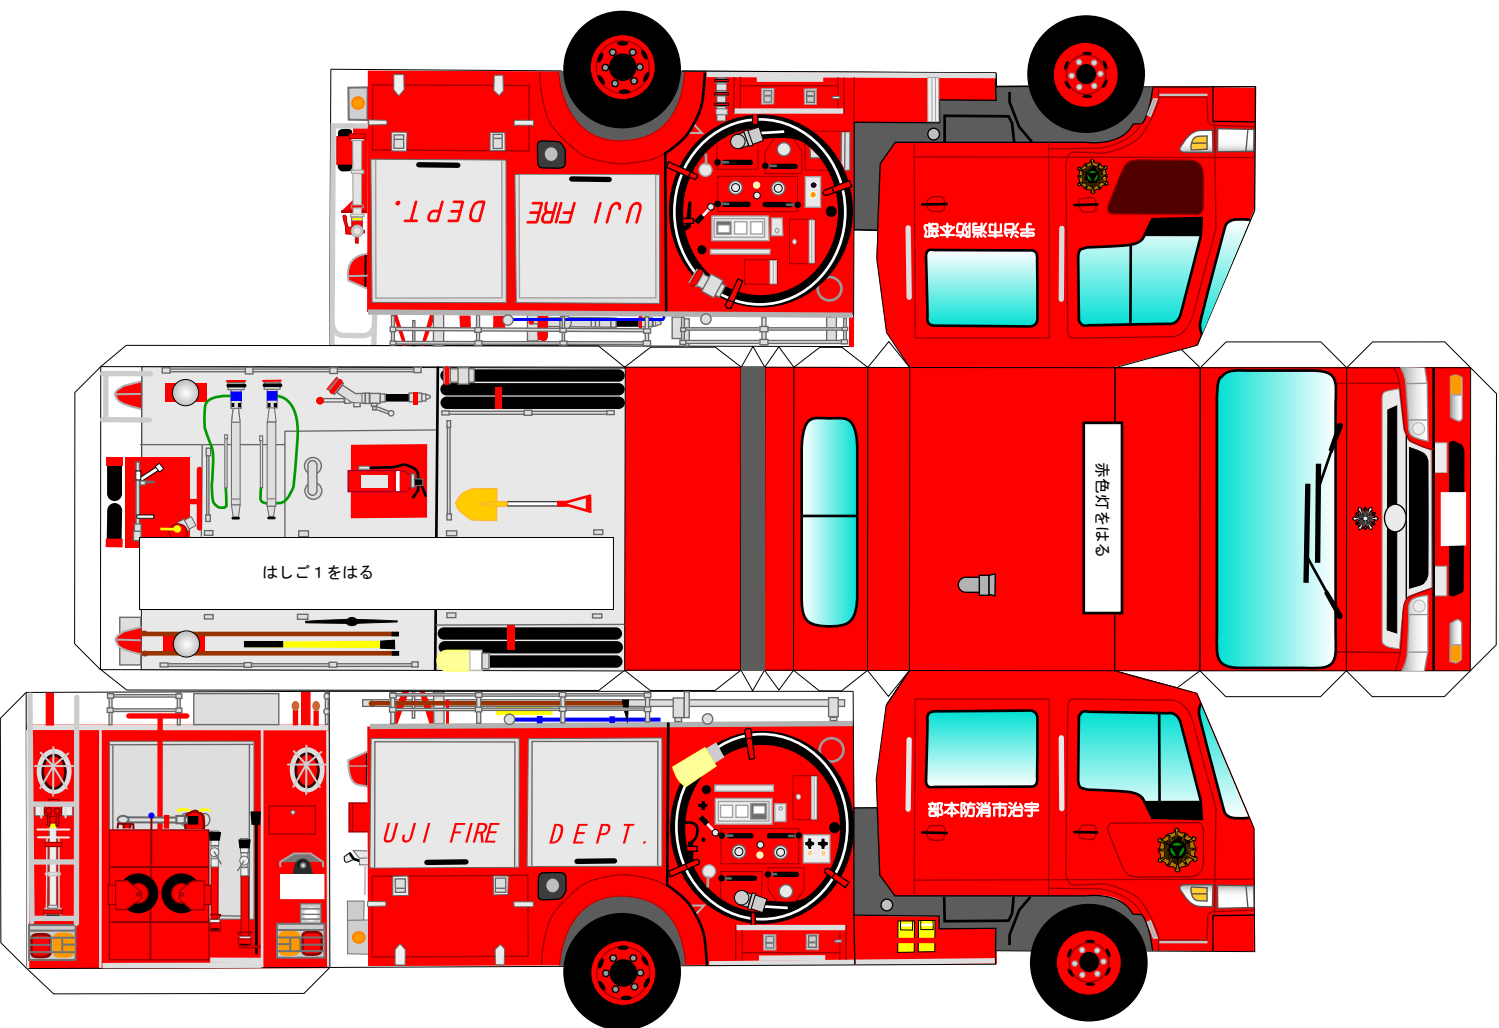

宇治市消防本部

タンク車

対象年齢
小学校高学年以上

保護者の皆様へ
このペーパークラフトは、はさみ、
カッターを使用しますので、小さな
お子様が一人で組み立てるのは危険
です。必ず保護者の方が気を付けて
安全に組み立てるようにして下さい。