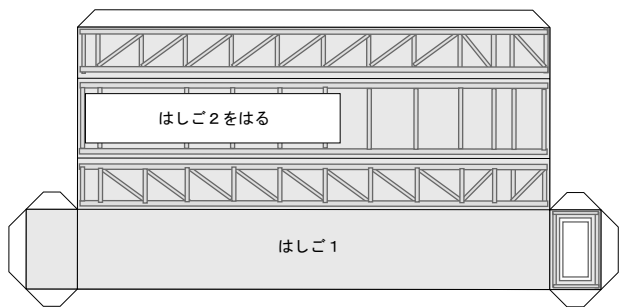

宇治市消防本部

タンク車

対象年齢
小学校高学年以上

保護者の皆様へ
このペーパークラフトは、はさみ、
カッターを使用しますので、小さな
お子様が一人で組み立てるのは危険
です。必ず保護者の方が気を付けて
安全に組み立てるようにして下さい。