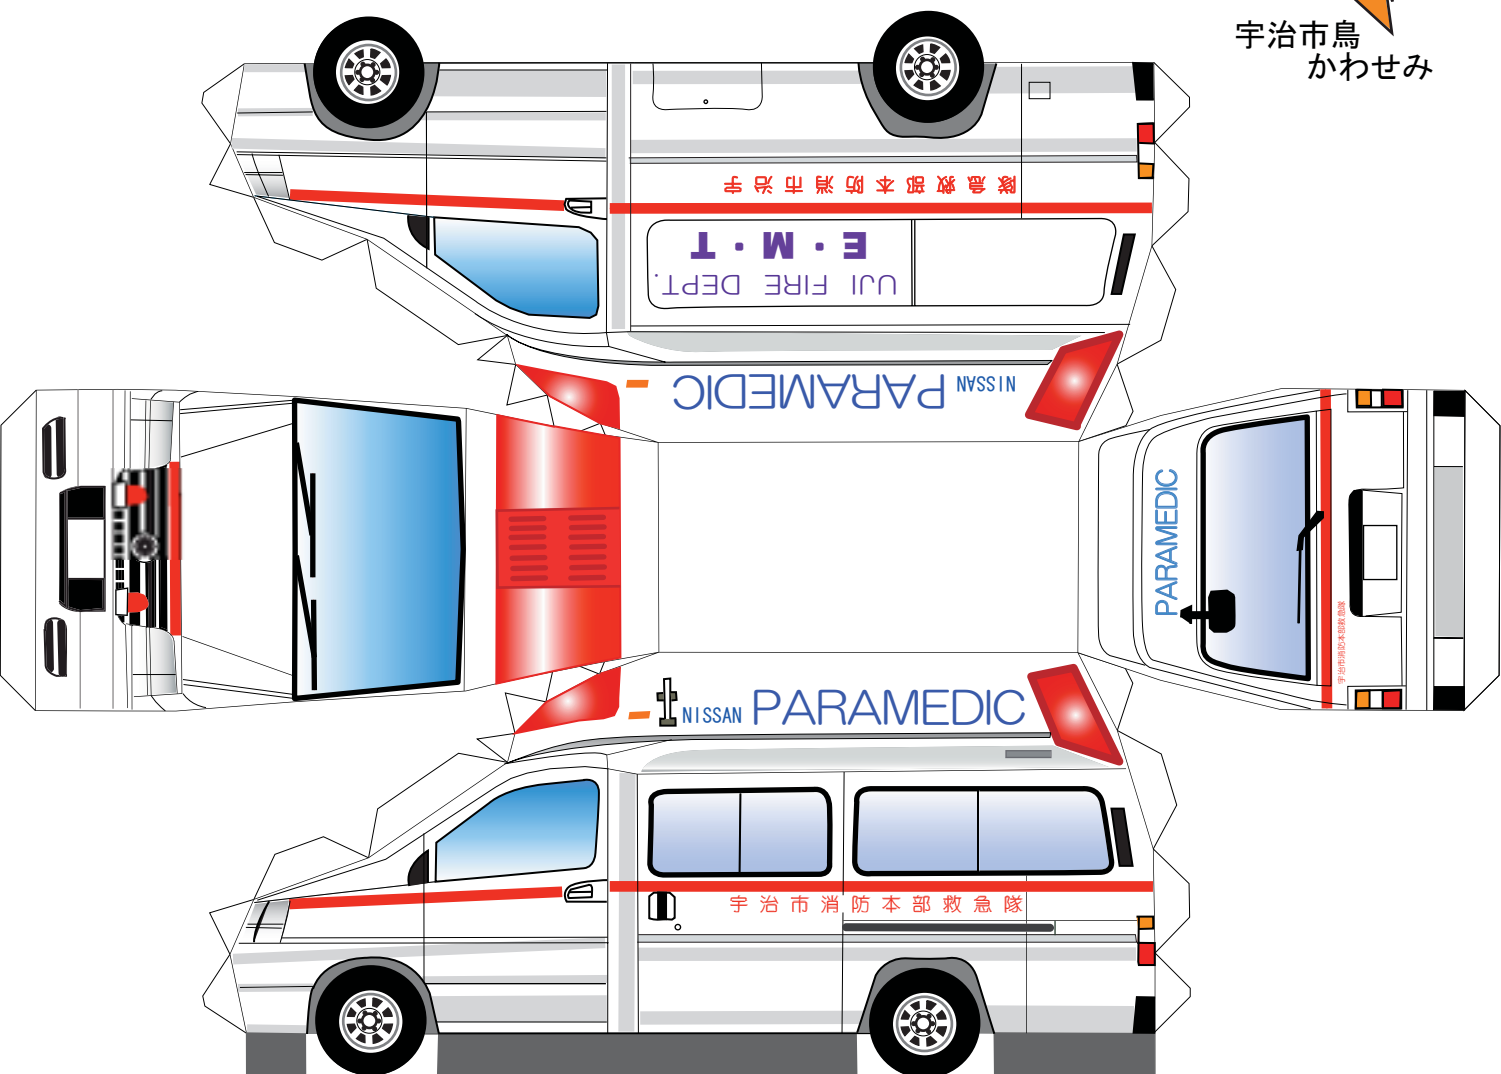

# 宇治市消防本部

## 高規格救急車

宇治市鳥  
かわせみ

火事 救急 救助は 119番へ

〒611-0021  
宇治市宇治下居13番地の2  
宇治市消防本部  
TEL : 0774-39-9400  
FAX : 0774-39-9406

対象年齢  
小学校高学年以上

保護者の皆様へ  
このペーパークラフトは、はさみ、  
カッターを使用しますので、小さな  
お子様が一人で組み立てるのは危険  
です。必ず保護者の方が気を付けて  
安全に組み立てるようにして下さい。