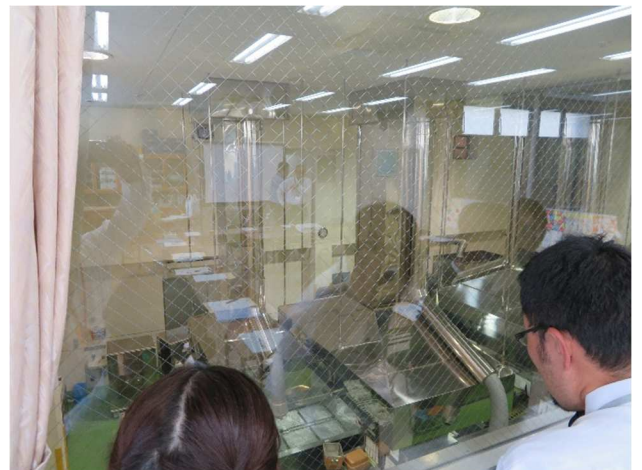

10月15日(月)

第3回視察【小倉小学校】

給食室

給食室入り口

給食室内の様子

給食リフト

試食の様子

10月15日(月)

第3回視察【宇治田原町】

給食調理場内部

給食調理場内部

給食調理場内部

搬入口外観

搬入口

配送車

10月15日(月)