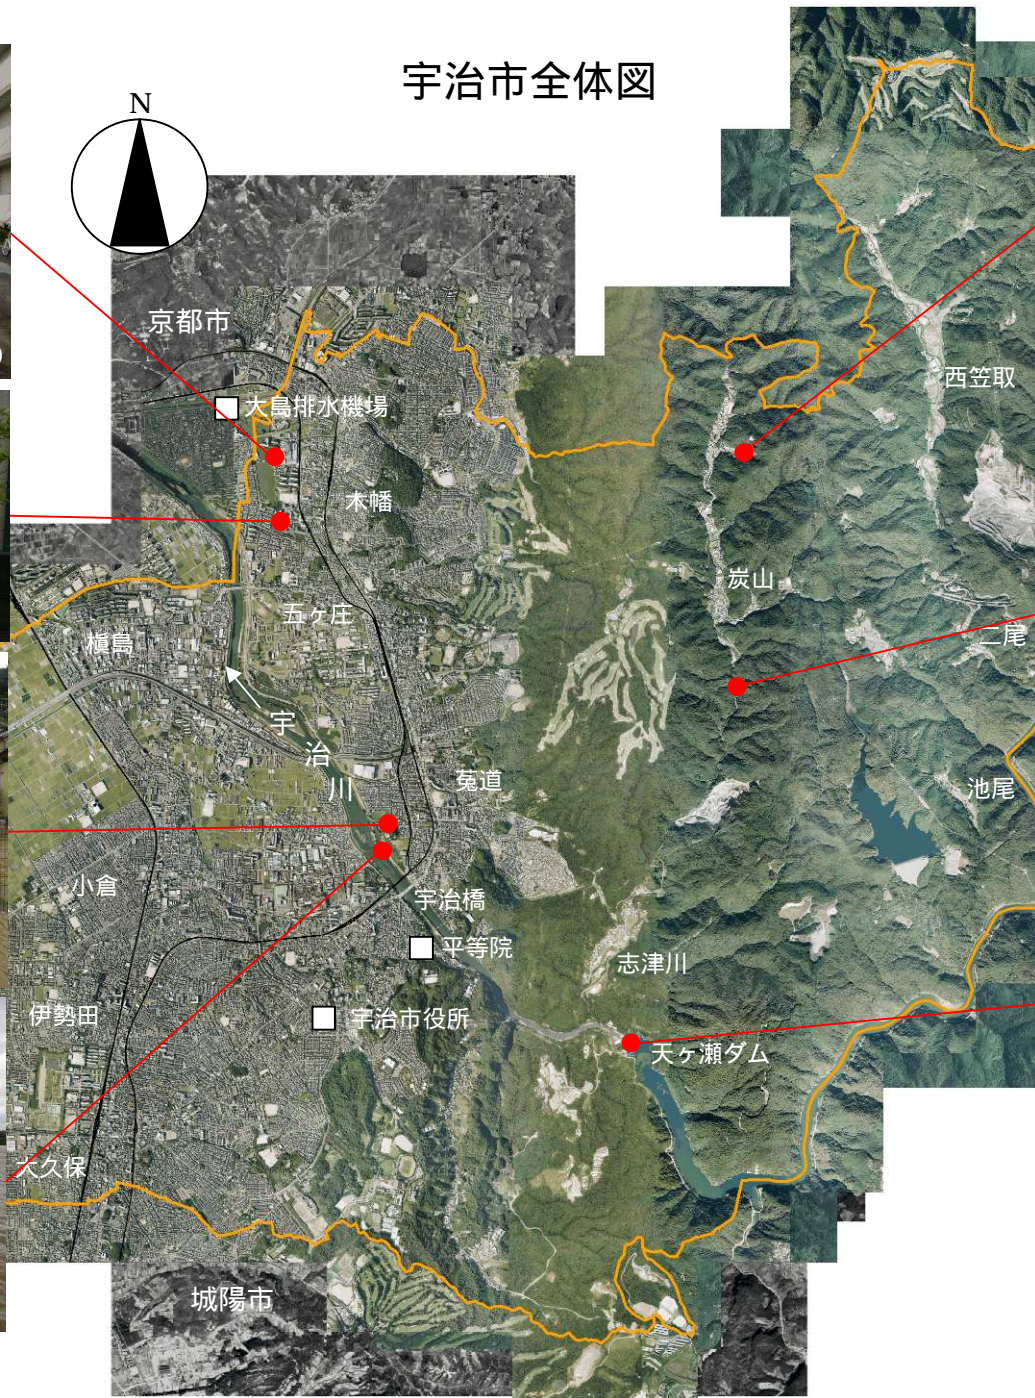

# 宇治市全体図

木幡池 (中池)

仁良川

菟道丸山地域

宇治川 (丸山第1樋管)

山間地の土砂崩落

炭山林道

天ヶ瀬ダム