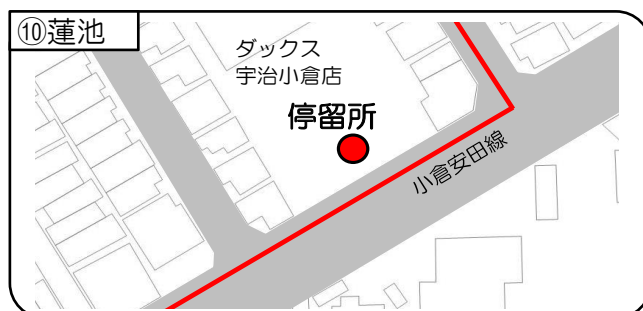

西小倉地区のりあい交通事業新運行計画【停留所候補地】

西小倉地区のりあい交通事業新運行計画【停留所候補地】