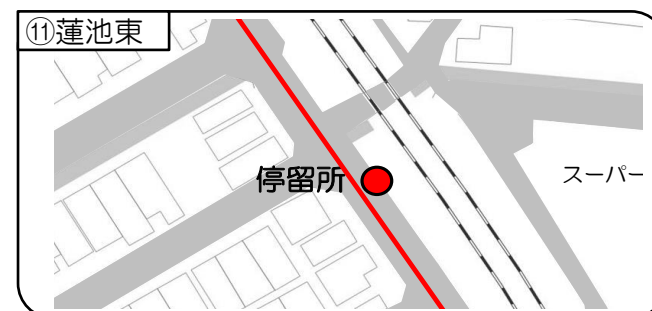

西小倉地区のりあい交通事業新運行計画【停留所候補地】

西小倉地区のりあい交通事業新運行計画【停留所候補地】