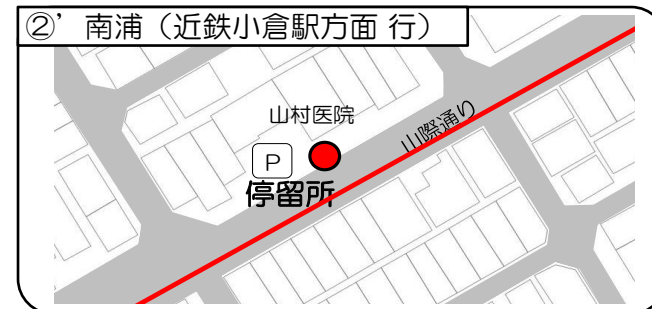

西小倉地区のりあい交通事業新運行計画【停留所候補地】

西小倉地区のりあい交通事業新運行計画【停留所候補地】