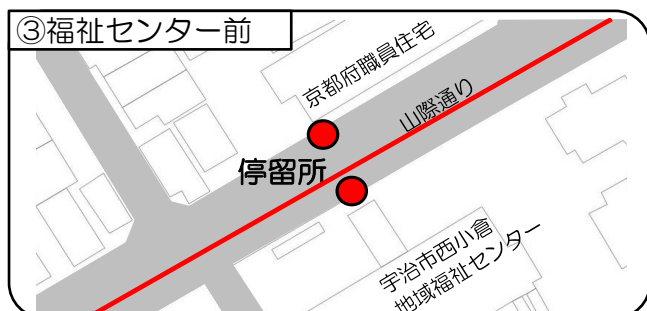

西小倉地区のりあい交通事業新運行計画【停留所候補地】

西小倉地区のりあい交通事業新運行計画【停留所候補地】