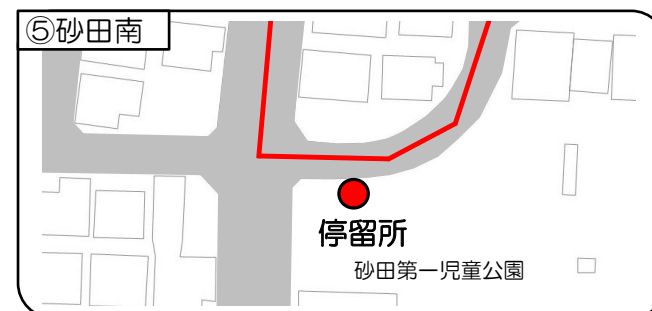

西小倉地区のりあい交通事業新運行計画【停留所候補地】

西小倉地区のりあい交通事業新運行計画【停留所候補地】