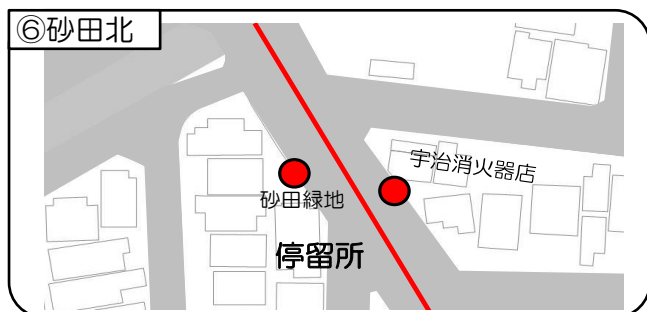

西小倉地区のりあい交通事業新運行計画【停留所候補地】

西小倉地区のりあい交通事業新運行計画【停留所候補地】