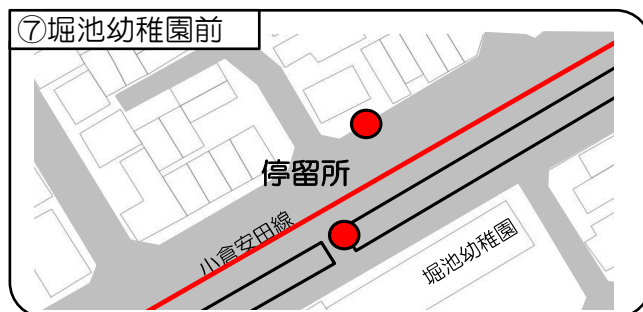

西小倉地区のりあい交通事業新運行計画【停留所候補地】

西小倉地区のりあい交通事業新運行計画【停留所候補地】