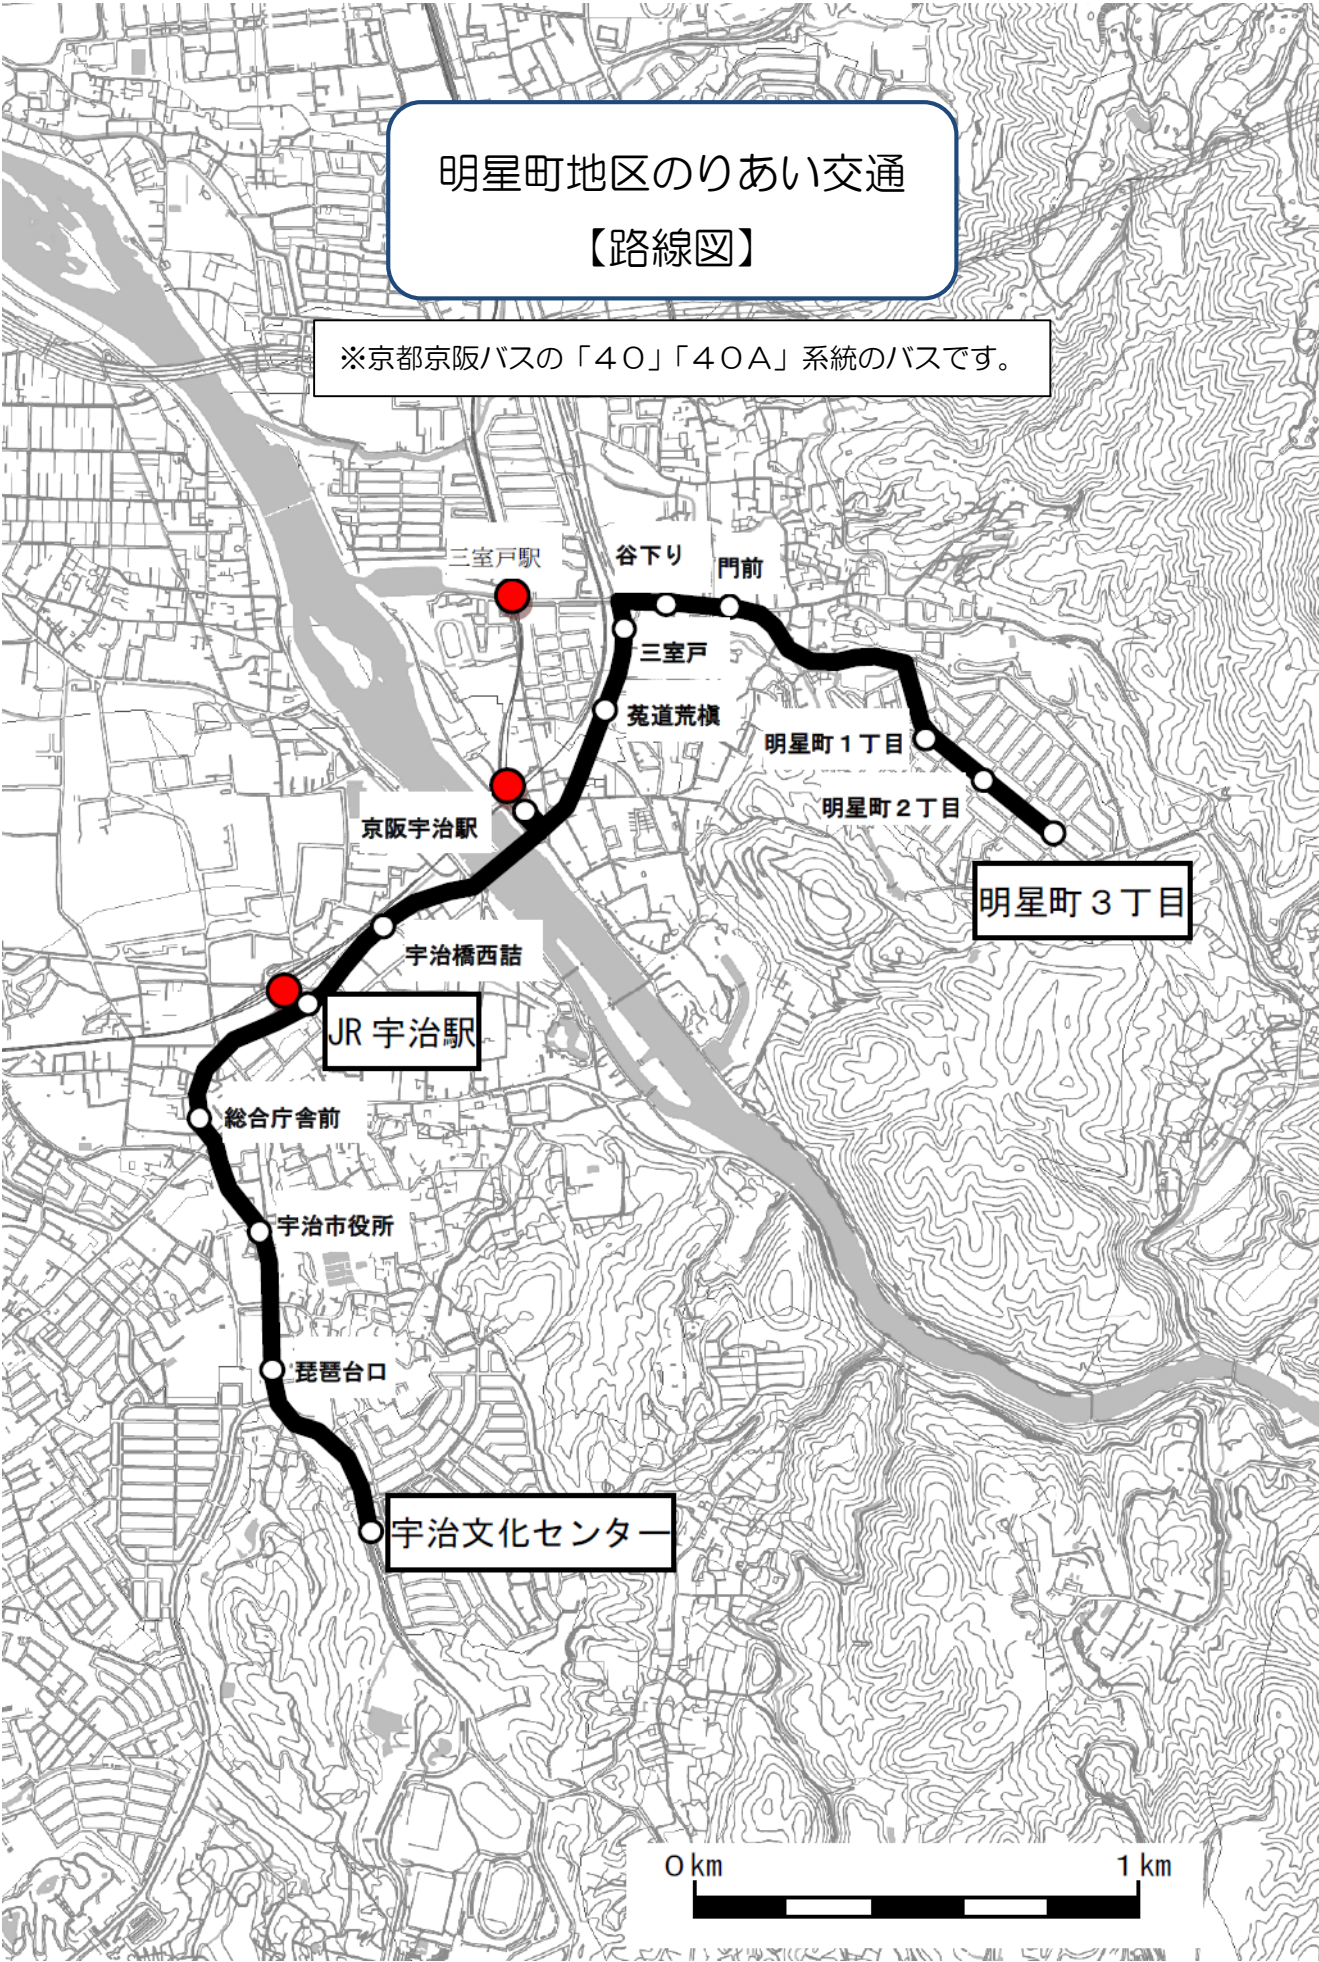

明星町地区のりあい交通 【路線図】

※京都京阪バスの「40」「40A」系統のバスです。

明星町地区のりあい交通 時刻表(H26.6.1現在)

※京都京阪バスの「40」「40A」系統のバスです。

JR宇治駅・宇治文化センター行												
	40A	40A	40A	40	40	40	40	40	40	40A	40A	40A
明星町3丁目	6:35	7:11	7:51	9:07	10:07	11:30	12:30	13:30	15:30	17:30	18:30	19:30
明星町2丁目	6:36	7:12	7:52	9:08	10:08	11:31	12:31	13:31	15:31	17:31	18:31	19:31
明星町1丁目	6:37	7:13	7:53	9:09	10:09	11:32	12:32	13:32	15:32	17:32	18:32	19:32
門前	6:39	7:15	7:55	9:11	10:11	11:34	12:34	13:34	15:34	17:34	18:34	19:34
谷下り	6:40	7:16	7:56	9:12	10:12	11:35	12:35	13:35	15:35	17:35	18:35	19:35
三室戸	6:41	7:17	7:57	9:13	10:13	11:36	12:36	13:36	15:36	17:36	18:36	19:36
菟道荒槇	6:42	7:18	7:58	9:14	10:14	11:37	12:37	13:37	15:37	17:37	18:37	19:37
京阪宇治駅	6:46	7:22	8:02	9:18	10:18	11:41	12:41	13:41	15:41	17:41	18:41	19:41
宇治橋西詰	6:49	7:25	8:05	9:21	10:21	11:44	12:44	13:44	15:44	17:44	18:44	19:44
JR宇治駅	6:51	7:27	8:07	9:25	10:25	11:48	12:48	13:48	15:48	17:46	18:46	19:46
総合庁舎				9:27	10:27	11:50	12:50	13:50	15:50			
宇治市役所				9:28	10:28	11:51	12:51	13:51	15:51			
琵琶台口				9:29	10:29	11:52	12:52	13:52	15:52			
宇治文化センター				9:30	10:30	11:53	12:53	13:53	15:53			

明星町3丁目行											
	40A	40	40	40	40	40	40	40	40A	40A	40A
宇治文化センター		8:45	9:45	11:08	12:08	13:08	15:08	16:57			
琵琶台口		8:46	9:46	11:09	12:09	13:09	15:09	16:58			
宇治市役所		8:47	9:47	11:10	12:10	13:10	15:10	16:59			
総合庁舎		8:48	9:48	11:11	12:11	13:11	15:11	17:00			
JR宇治駅	7:35	8:50	9:50	11:13	12:13	13:13	15:13	17:02	18:02	19:02	20:02
宇治橋西詰	7:36	8:51	9:51	11:14	12:14	13:14	15:14	17:03	18:03	19:03	20:03
京阪宇治駅	7:40	8:55	9:55	11:18	12:18	13:18	15:18	17:07	18:07	19:07	20:07
菟道荒槇	7:41	8:56	9:56	11:19	12:19	13:19	15:19	17:08	18:08	19:08	20:08
谷下り	7:42	8:57	9:57	11:20	12:20	13:20	15:20	17:09	18:09	19:09	20:09
門前	7:43	8:58	9:58	11:21	12:21	13:21	15:21	17:10	18:10	19:10	20:10
明星町1丁目	7:45	9:00	10:00	11:23	12:23	13:23	15:23	17:12	18:12	19:12	20:12
明星町2丁目	7:46	9:01	10:01	11:24	12:24	13:24	15:24	17:13	18:13	19:13	20:13
明星町3丁目	7:47	9:02	10:02	11:25	12:25	13:25	15:25	17:14	18:14	19:14	20:14