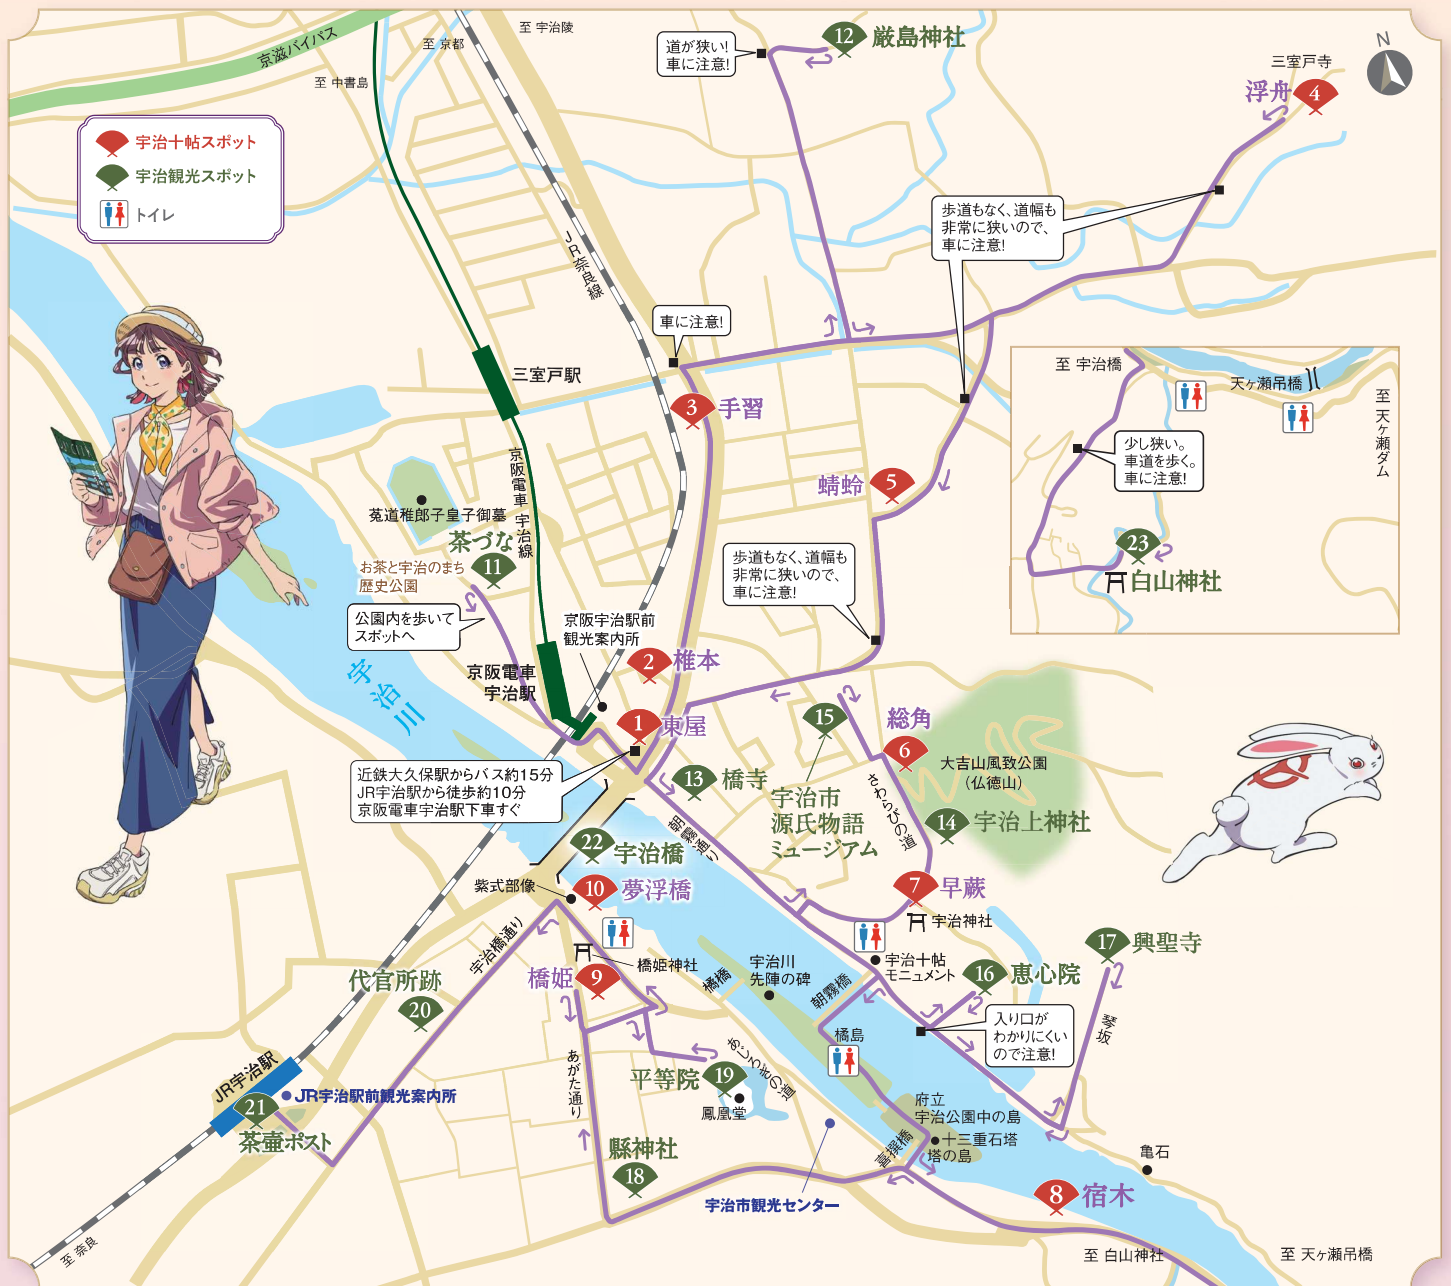

#いと行きたし

“声”“映像”でいざなう ゆかしき宇治へ!

スマホで
楽しむ!

宇治の空のもとで楽しむ2つの限定コンテンツ

梶裕貴の“光源氏ボイス”が聴ける! 市内23ヵ所音声ガイド

2024年3/9 ▶ 2025年1/6

アニメ『進撃の巨人』エレン・イェーガー役など
数々の人気作品のキャラクターを演じる声優・梶裕貴さんが
光源氏に扮して宇治をご案内! 特別コンテンツ『宇治十帖』では、
梶さんの光源氏ボイスであらすじを優しく読みとき
「薫」や「橋姫」の詠んだ歌もお楽しみいただけます。

梶裕貴さん

アニメ『進撃の巨人』の主役であるエレン・イェーガー役や
『悪魔くん』悪魔くん/埋れ木一郎役など、数々の人気作品の
キャラクターを演じる声優。『1億人の大質問!? 笑ってコラえ
て!』のナレーションなど幅広く活躍。第7・8回「声優アワード」
では、史上初2年連続で主演男優賞を受賞。

詳細は裏面
CHECK!

宇治市×京都アニメーションの映像公開!

2024年3/9 ▶ 2025年3/31

平安時代をはじめとする様々な時代の歴史や文化が
積み重なって形作られている宇治のまちの変わっていくもの、
変わらないものを丁寧に描いていただきました!

#いと恋し!

梶裕貴の声で楽しめる! 音声ガイド対象地点23ヵ所

音声ガイドと映像の楽しみ方

音声&動画視聴サイトへ

設定画面で参加登録されたし

市内視聴スポットへいざ!

再生ボタンを押してお楽しみあれ!

音声&動画視聴サイトには、宇治抹茶カフェや、観光スポット情報も満載! コンテンツとともに宇治散策もお楽しみください

●視聴にはインターネットに接続されたスマートフォンが必要です。また、ご視聴には「位置情報の利用」を許可してください。●Cookieの受け入れ設定を有効にしてからご視聴下さい。
●スマートフォン専用 (iOS 16.0 以上 Safariブラウザ, Android OS 9.0 以上 Google Chromeブラウザ) です。*タブレット、フィーチャーフォン及びPCは非対応です。

紫式部ゆかりのまち宇治