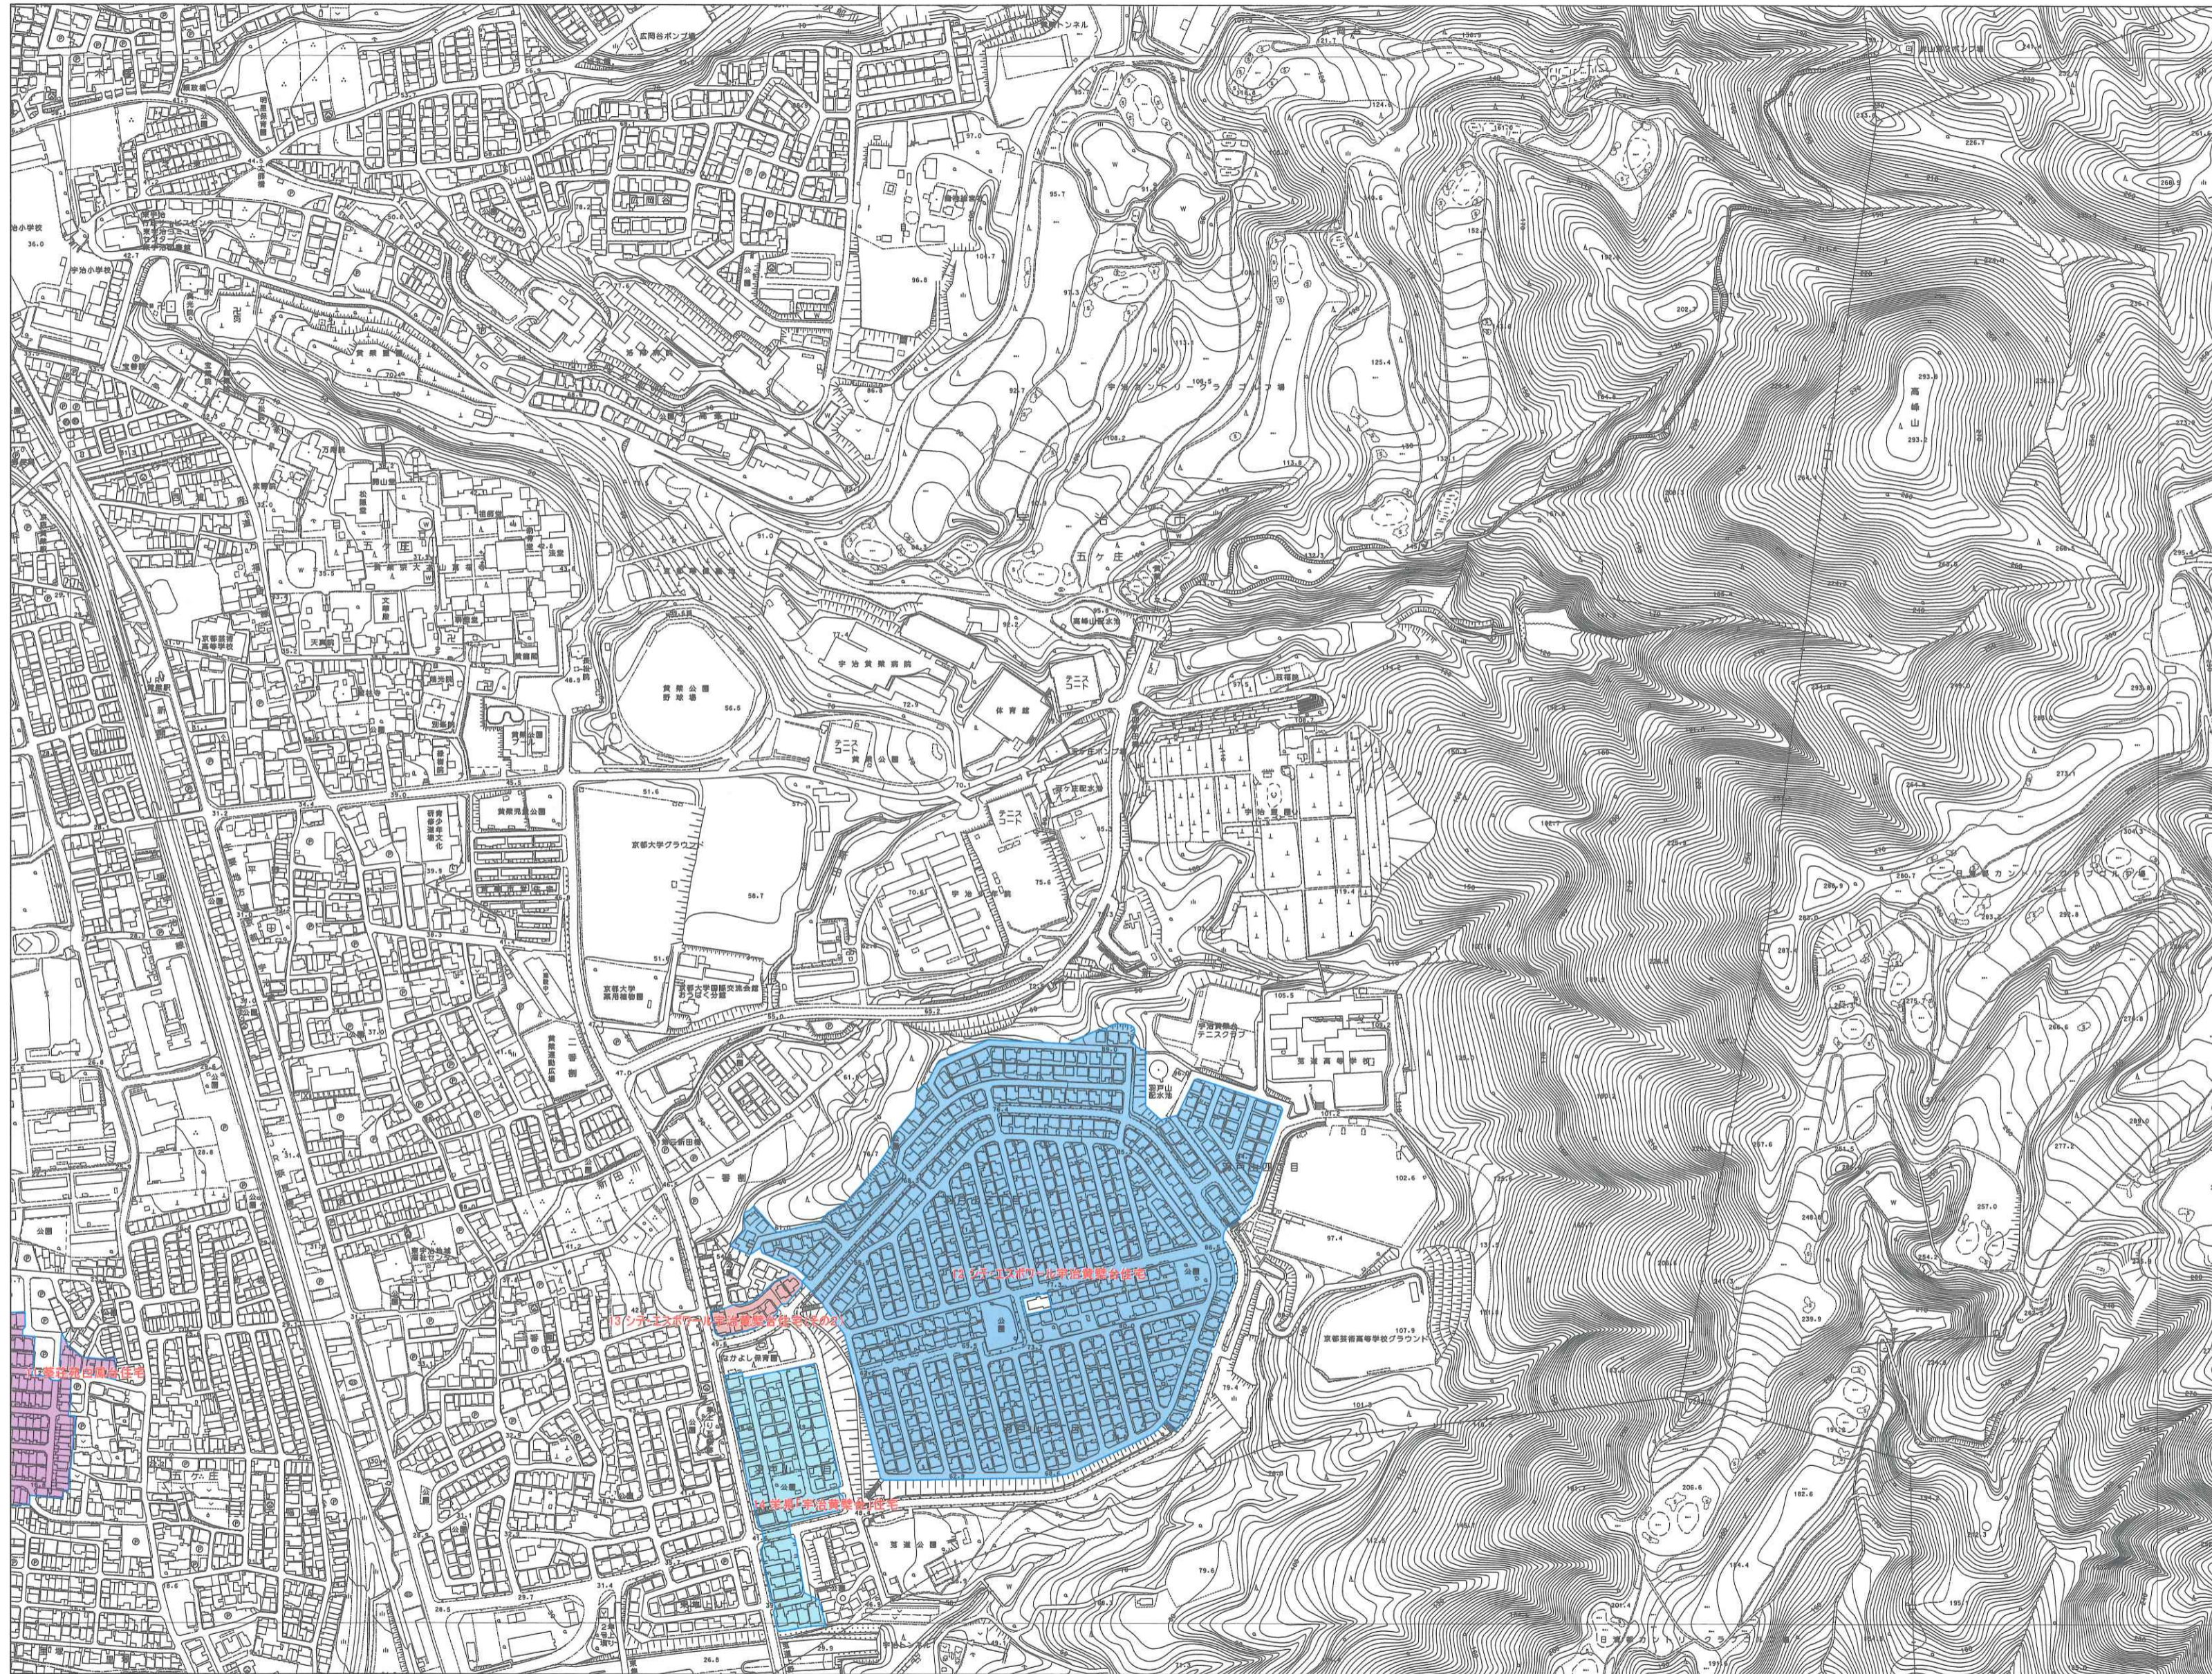

建築協定区域図

B-7

B-7

凡例

- 1 ビーバーハウス宇治
- 2 東御蔵山住宅地第1地区
- 3 東御蔵山住宅地第2地区
- 4 東御蔵山住宅地第3地区
- 5 東御蔵山住宅地第4地区
- 6 東御蔵山住宅地第5地区
- 7 コーポラティブハウス「花の木坂」
- 8 木幡南山住宅地
- 9 木幡南山東住宅地
- 10 洛陽台2期住宅地
- 11 葵荘苑白鳳台住宅
- 12 シテ・エスポワール宇治黄檗台住宅
- 13 シテ・エスポワール宇治黄檗台住宅(その2)
- 14 栄泉「宇治黄檗台」住宅
- 17 宇治琵琶台地区
- 18 宇治広野小根尾地区
- 19 宇治友が丘西町第1地区
- 20 宇治友が丘西町第2地区
- 21 宇治友が丘西町第3地区
- 22 宇治友が丘東町
- 23 宇治折居台地区
- 24 宇治・やまぶきの丘
- 25 宇治三室戸友が丘
- 26 宇治友が丘東町中央地区
- 27 宇治友が丘東町中央北地区
- 28 宇治市広野町成田地域住宅地
- 29 宇治・米阪ハッピータウン
- 30 小倉花木通り
- 31 あじろぎ横丁

B-7