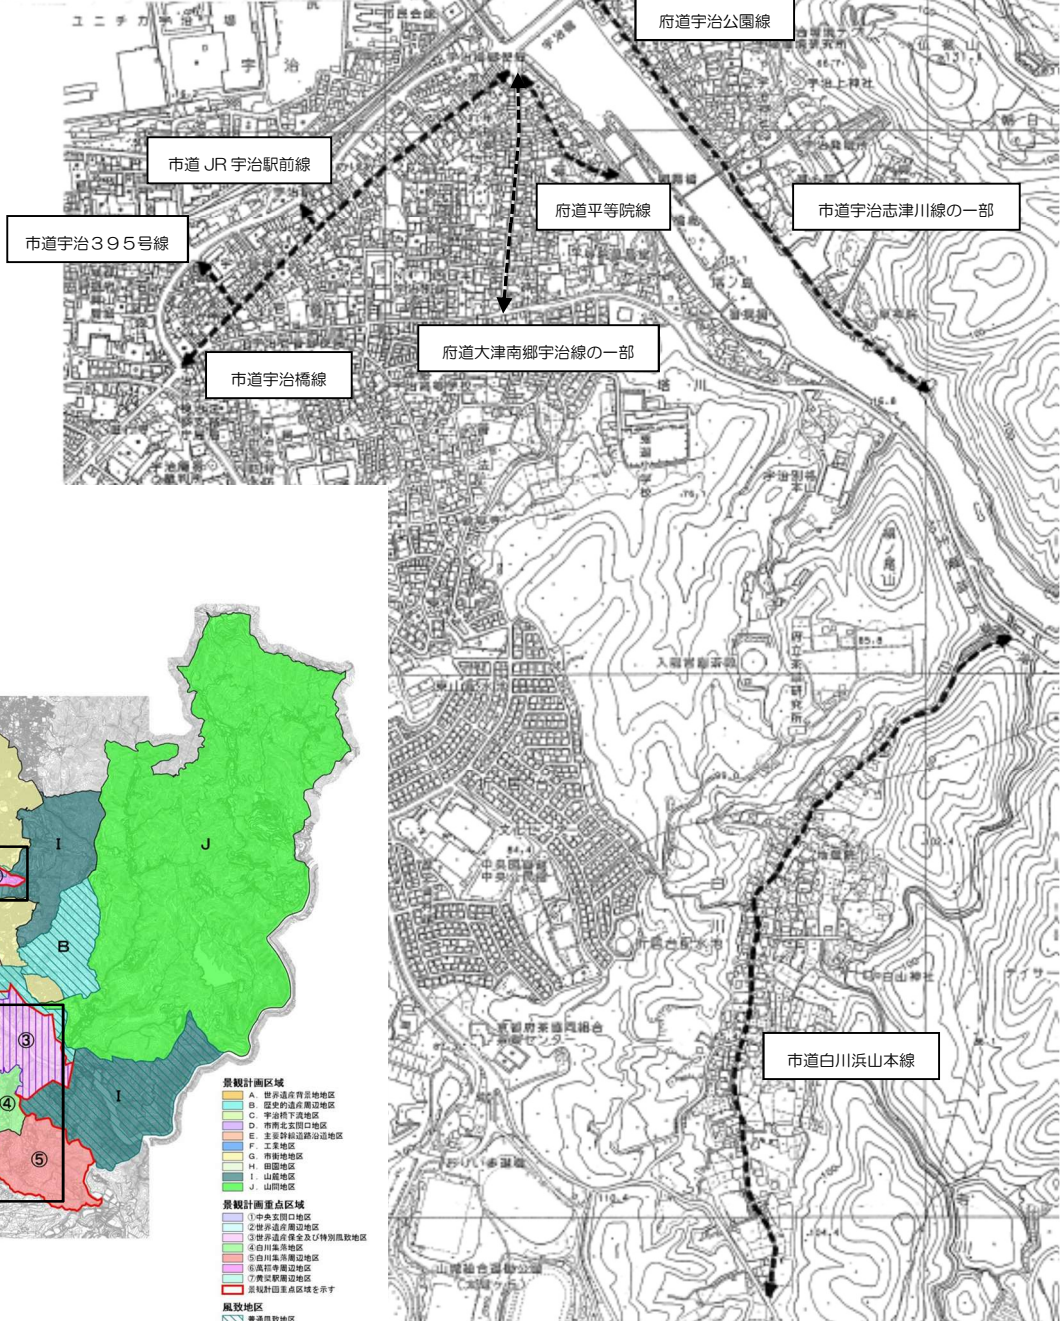

景観形成助成対象区域図

景観計画重点区域内
= 屋外広告物等助成対象区域

凡例

←-----→ 建築物等助成対象範囲
(矢印の道路沿道)