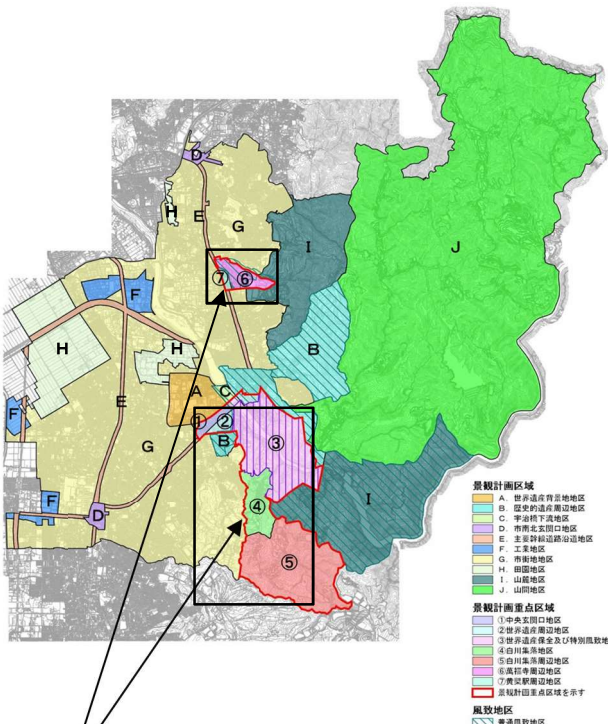

景観形成助成対象区域図

景観計画重点区域内
= 屋外広告物等助成対象区域

凡例

←-----→ 建築物等助成対象範囲
(矢印の道路沿道)