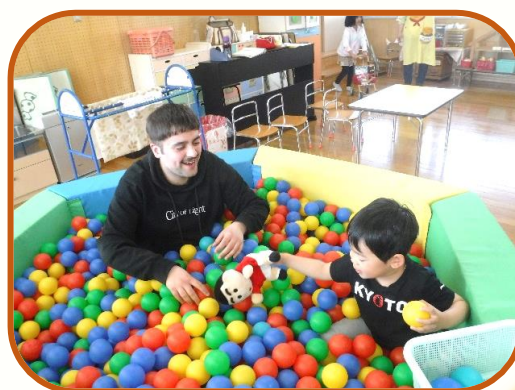

預かり保育『こはたぬきっこ』

(試行実施中)

こはたぬき
だよ

好きな遊びをしながら、ゆったりとした
ひとときを過ごしています。

弁当の時間

お店屋さんごっこ

AET(英語指導助手)の先生と一緒に遊ぶこともあります。

ごっこ遊び

ボールプール

- 実施日・時間 午後保育日(月・火・木・金) 14:00~14:00
午前保育日(水・学期当初と学期末など) 11:45~17:00(昼食持参)
(園の都合により実施しない日もあります。)
- 利用料 1時間200円(1回の利用につき、5時間の利用料を上限とします。)
1か月分を翌月にまとめてお支払いいただきます。(7月と3月のみ都度払い)
- 在園児が対象です。

預かり保育について詳しく知りたい方は
木幡幼稚園までお問い合わせください。
(TEL 39-9292)