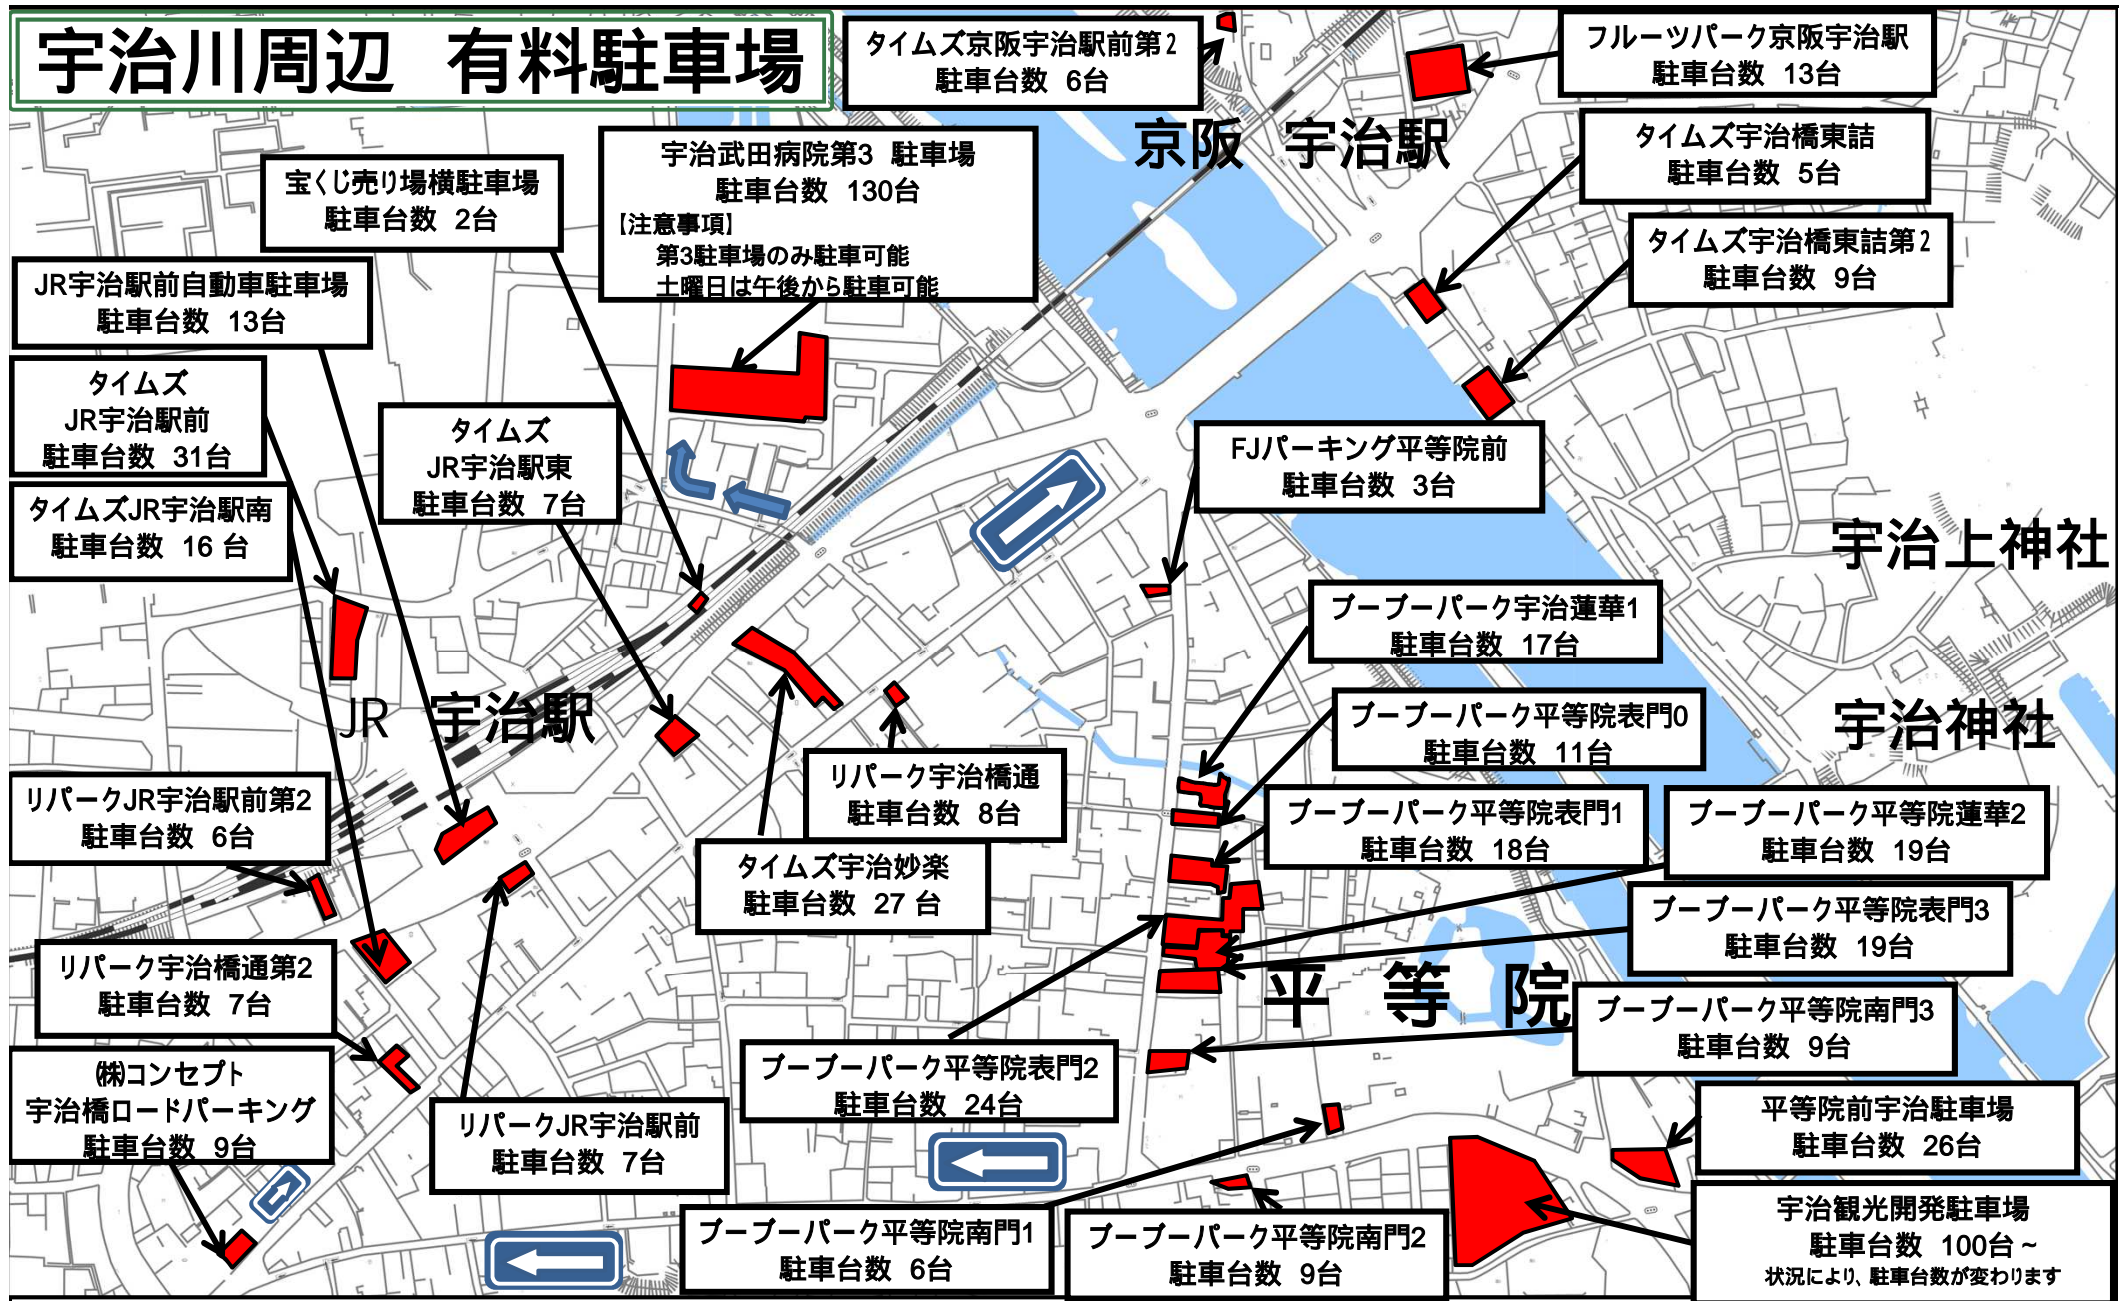

宇治川周辺 有料駐車場

駐車料金につきましては各駐車場で異なりますので、看板等でご確認いただきます様よろしくお願いします。

作成日:平成30年4月3日