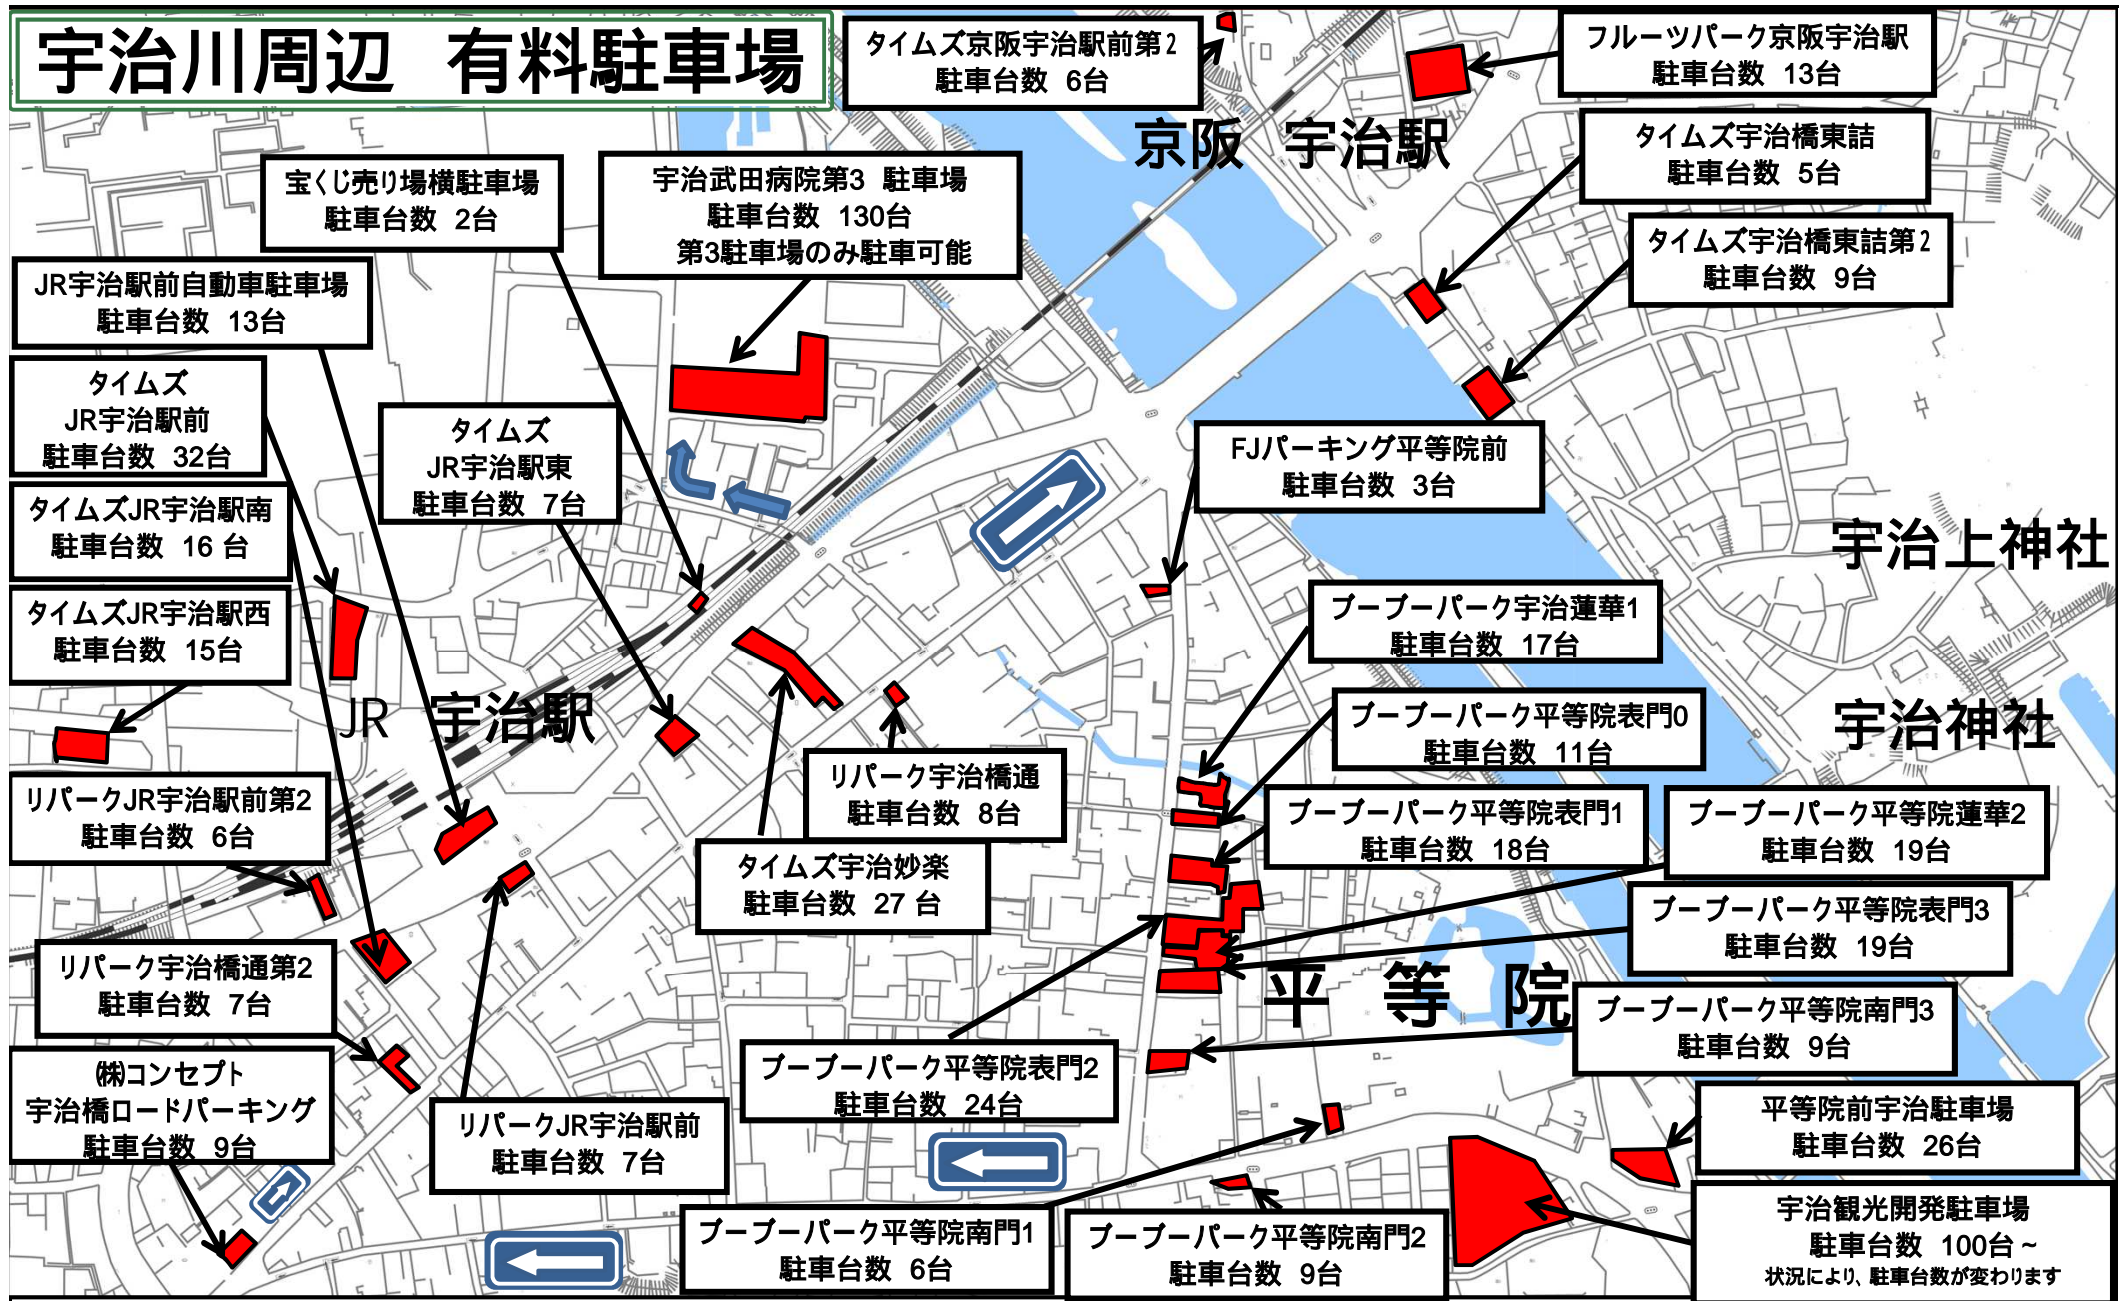

宇治川周辺 有料駐車場

駐車料金につきましては各駐車場で異なりますので、看板等でご確認いただきます様よろしくお願いします。