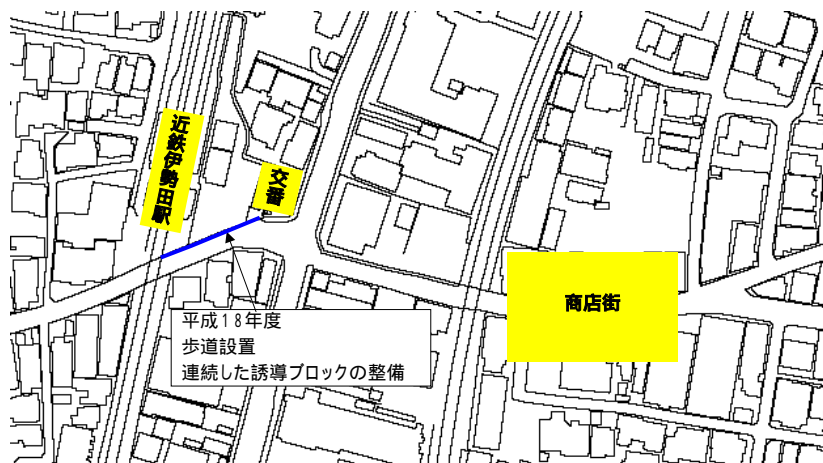

## 木幡駅周辺地区

## 小倉駅周辺地区

約2週間・9時半～16時半まで  
地元住民、商業施設の方、警察、市職員で啓発活動を実施

啓発活動後、点字ブロック周辺をカラー化

## 伊勢田駅周辺地区