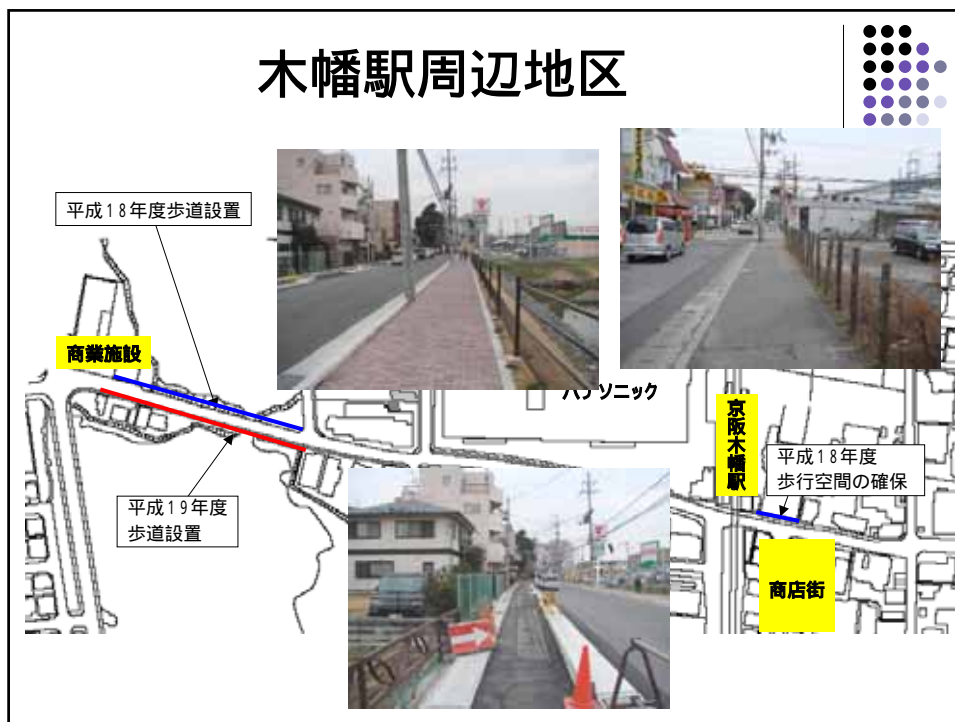

## 木幡駅周辺地区

## 小倉駅周辺地区

約2週間・9時半～16時半まで  
地元住民、商業施設の方、警察、市職員で啓発活動を実施

啓発活動後、点字ブロック周辺をカラー化

## 伊勢田駅周辺地区

# 伊勢田駅周辺地区